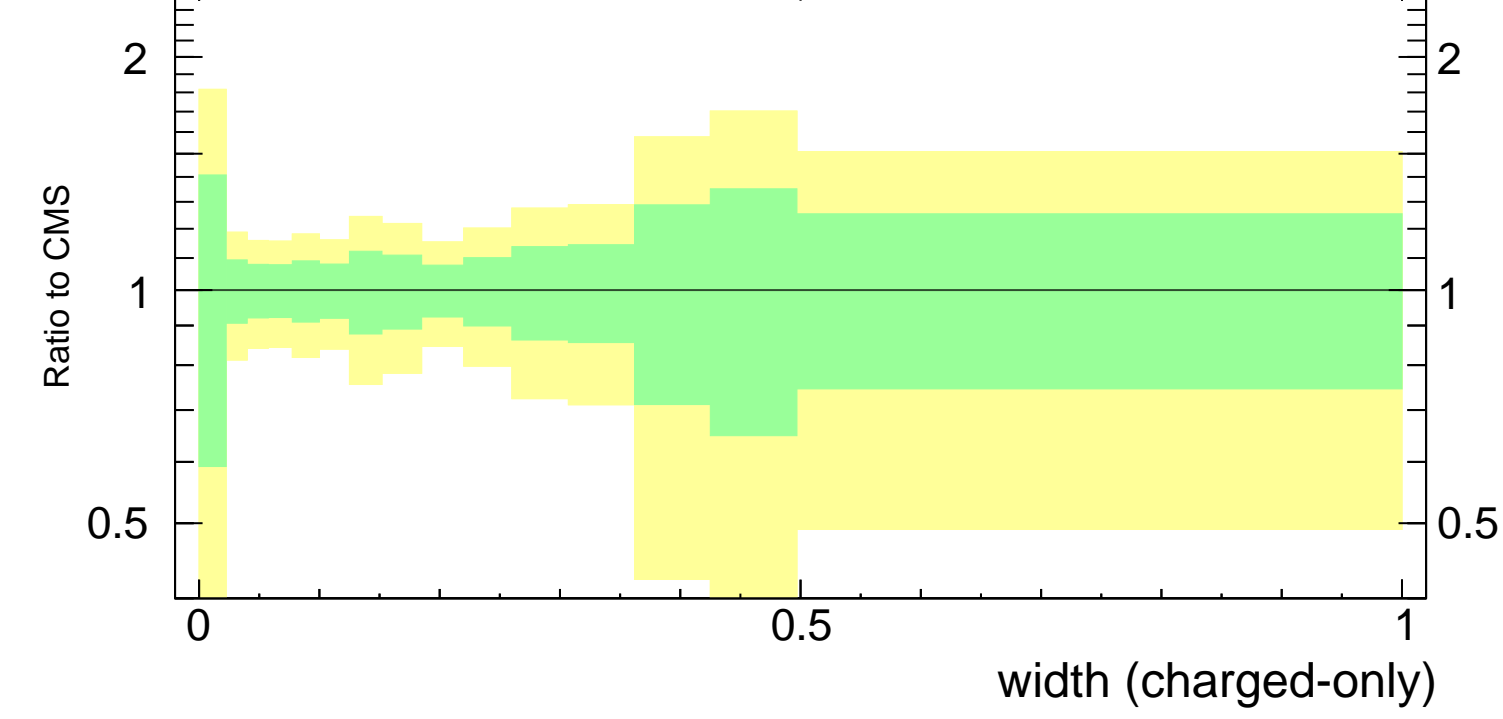

Width λ_{-1} (charged only) (CMS jet substructure)

- CMS
- Pythia 6.428 350
- ▲ Pythia 6.428 351
- ▼ Pythia 6.428 352
- △ Pythia 6.428 353
- Pythia 6.428 354
- ☆ Pythia 6.428 355
- Pythia 6.428 356
- Pythia 6.428 357
- Pythia 6.428 358
- Pythia 6.428 359

Rivet 3.1.10, $\geq 3M$ events
mcplots.cern.ch [arXiv:1306.3436]