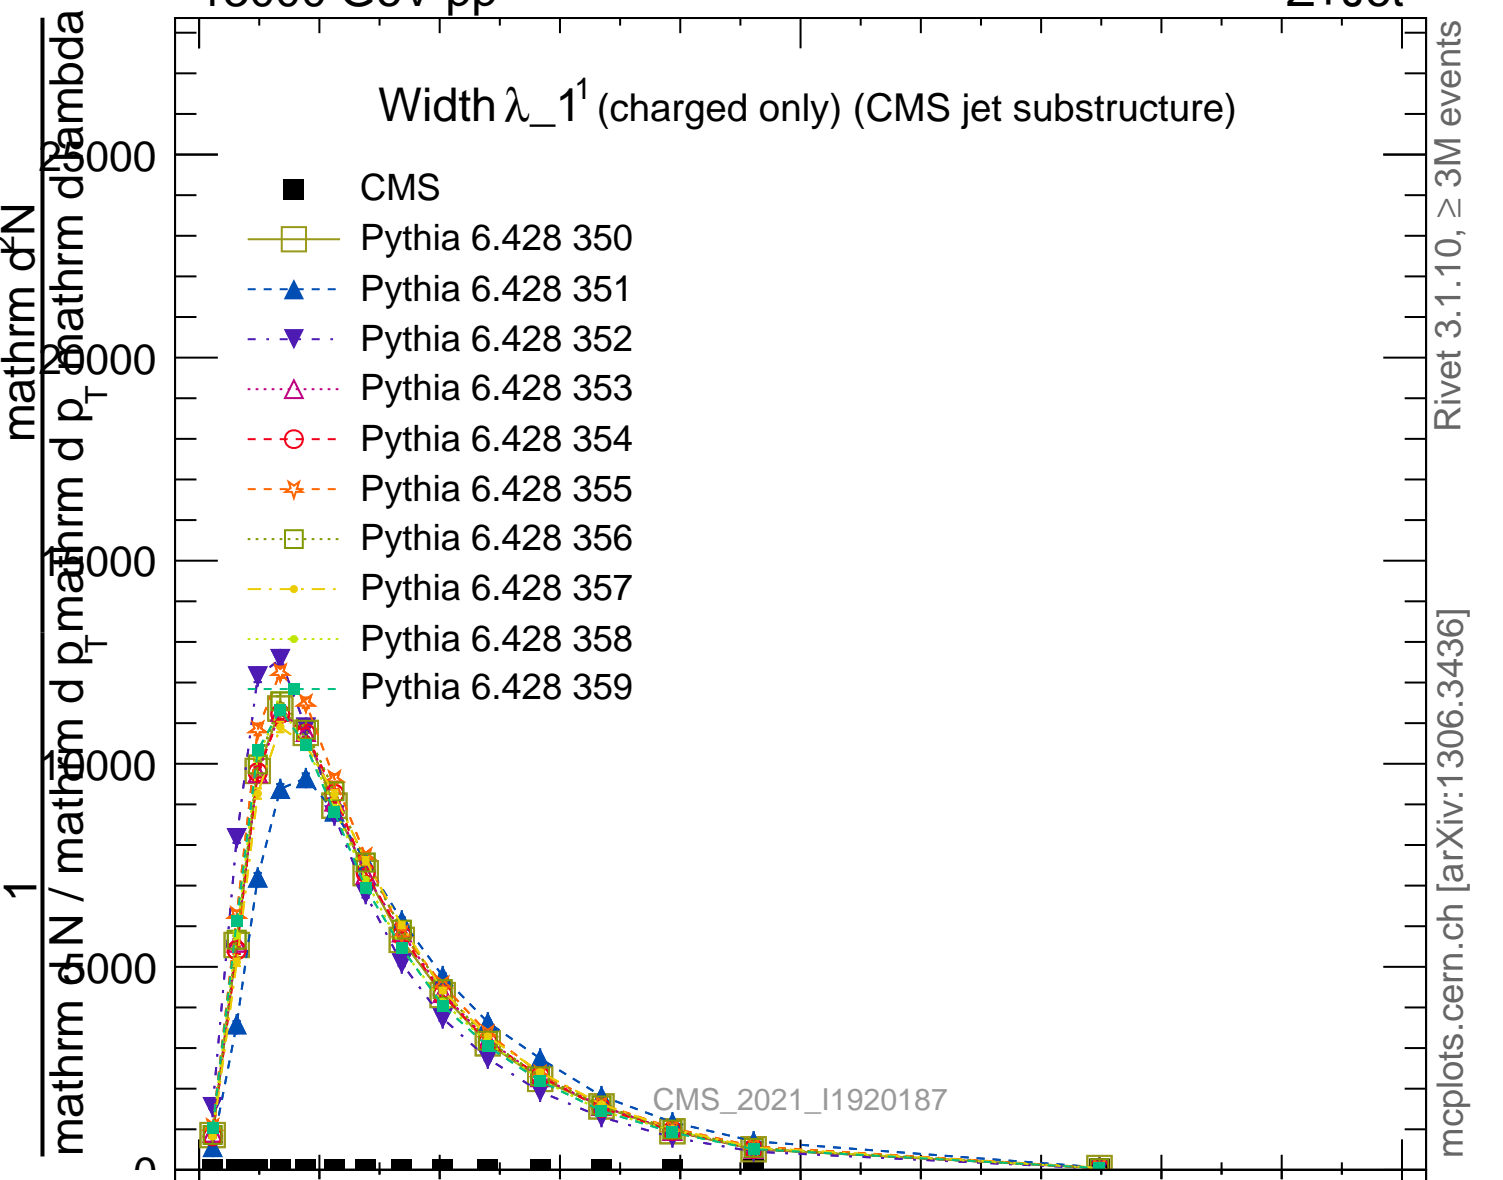

Width λ_{-1} (charged only) (CMS jet substructure)

- CMS
- Pythia 6.428 350
- ▲ Pythia 6.428 351
- ▼ Pythia 6.428 352
- △ Pythia 6.428 353
- Pythia 6.428 354
- ☆ Pythia 6.428 355
- Pythia 6.428 356
- Pythia 6.428 357
- Pythia 6.428 358
- Pythia 6.428 359

Rivet 3.1.10, $\geq 3M$ events
mcplots.cern.ch [arXiv:1306.3436]