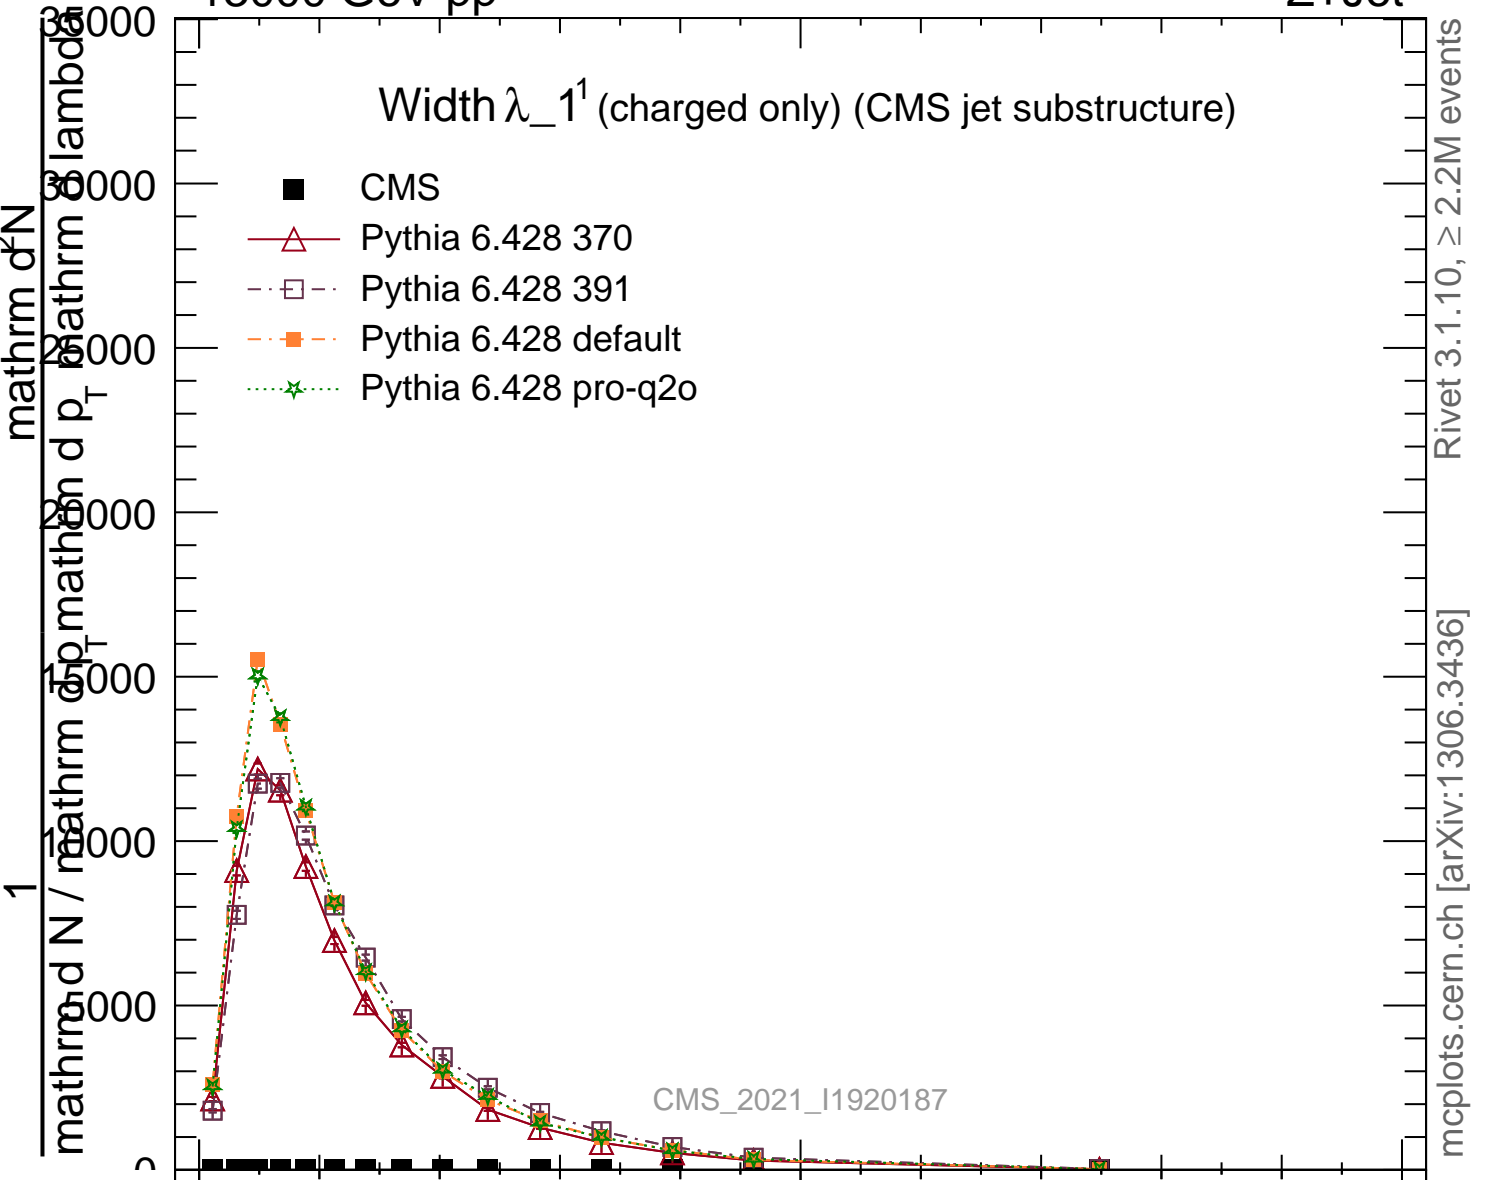

Width λ_{-1} (charged only) (CMS jet substructure)

- CMS
- △ Pythia 6.428 370
- Pythia 6.428 391
- Pythia 6.428 default
- ☆ Pythia 6.428 pro-q2o

CMS_2021_I1920187