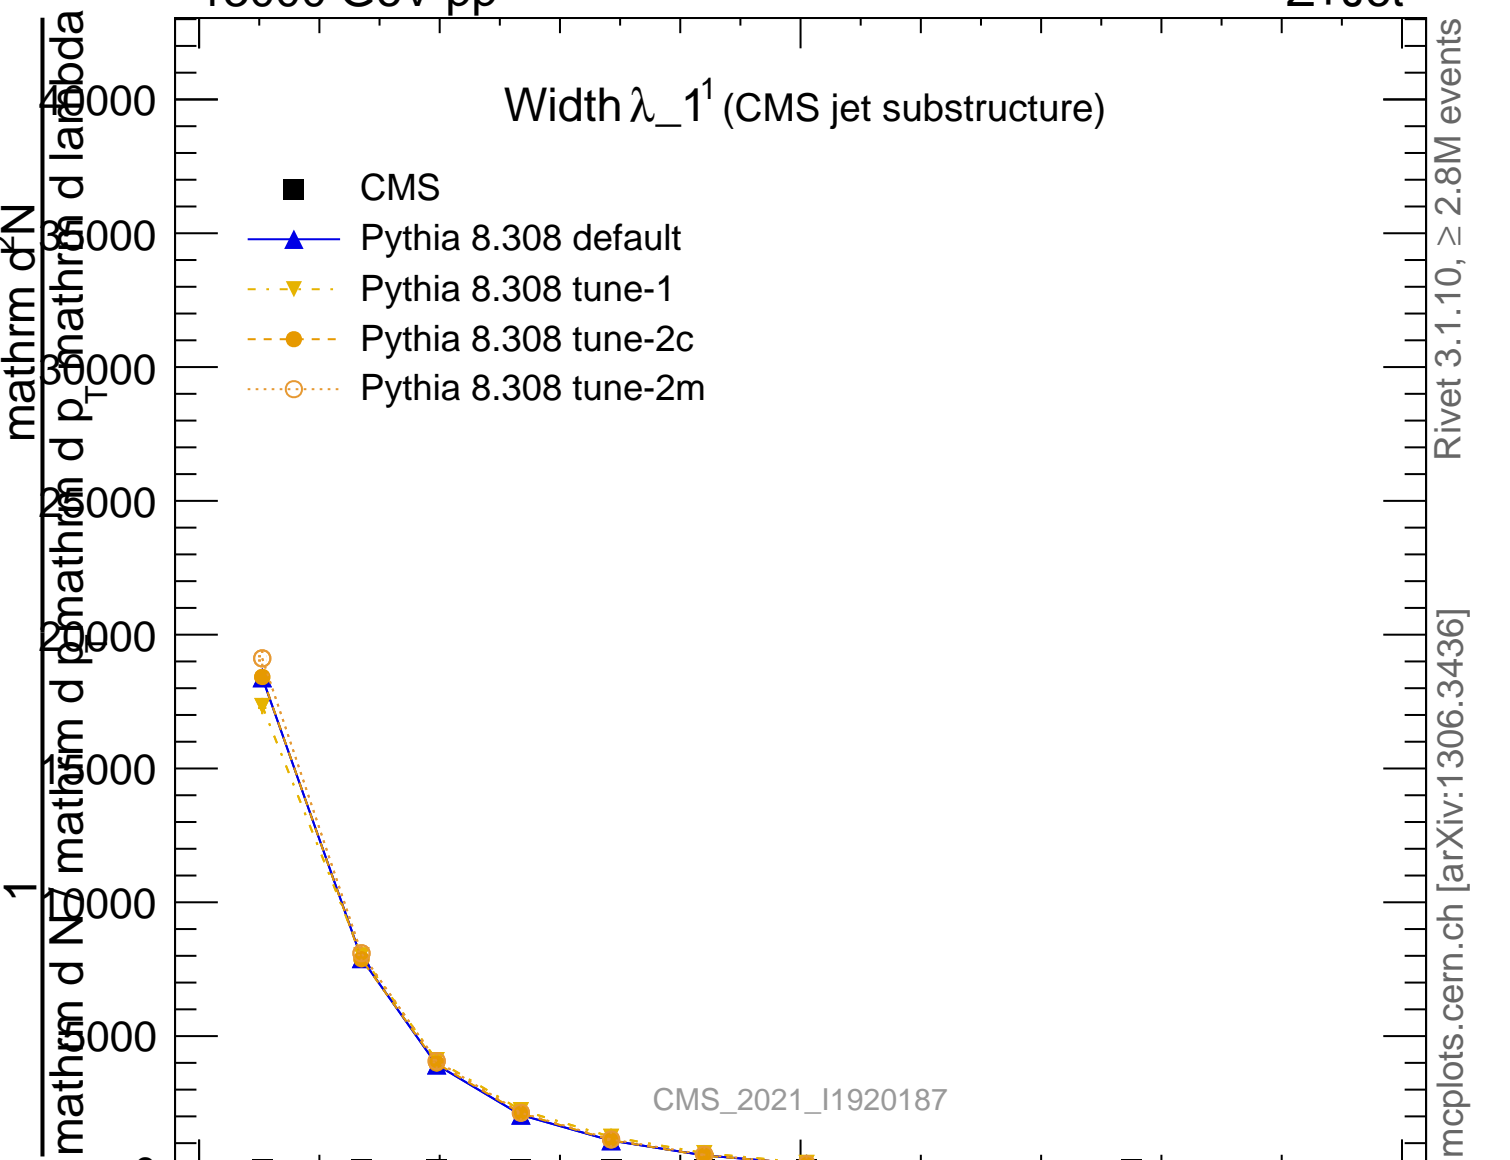

Width  $\lambda_{-1}$  (CMS jet substructure)

- CMS
- ▲ Pythia 8.308 default
- ▼ Pythia 8.308 tune-1
- Pythia 8.308 tune-2c
- Pythia 8.308 tune-2m

CMS\_2021\_I1920187