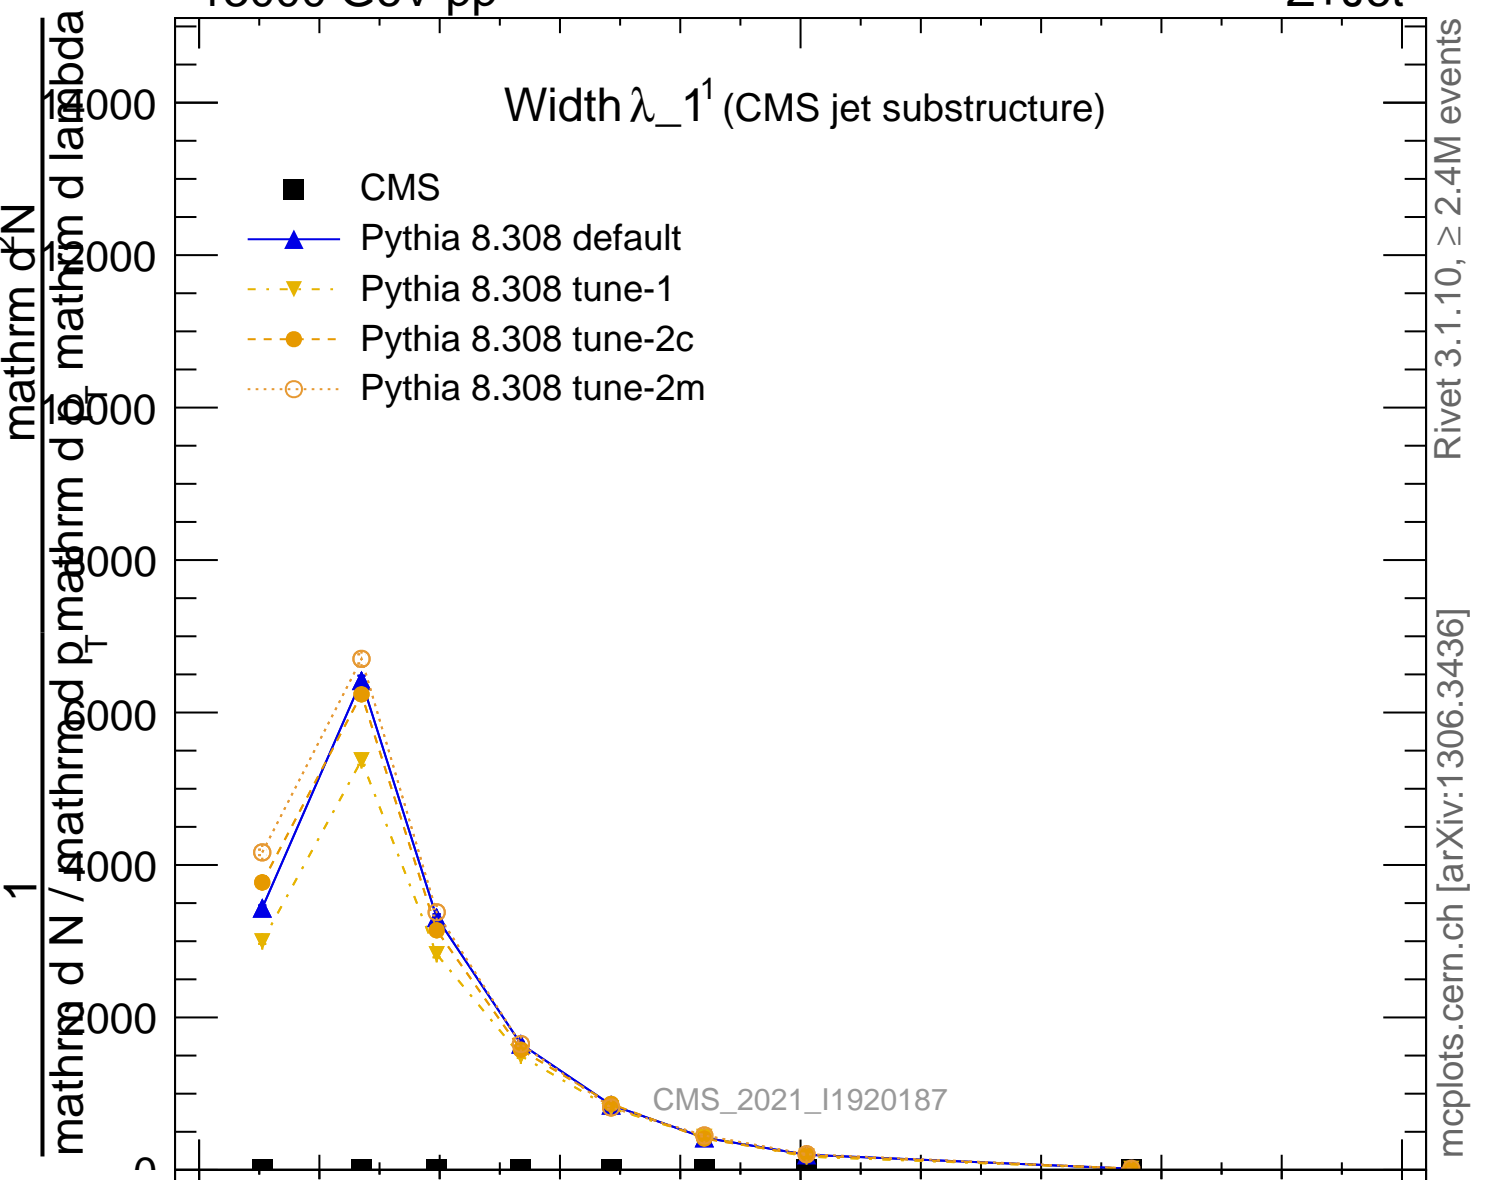

Width λ_{-1}^1 (CMS jet substructure)

- CMS
- ▲ Pythia 8.308 default
- ▼ Pythia 8.308 tune-1
- Pythia 8.308 tune-2c
- Pythia 8.308 tune-2m

Rivet 3.1.10, $\geq 2.4M$ events
mcplots.cern.ch [arXiv:1306.3436]