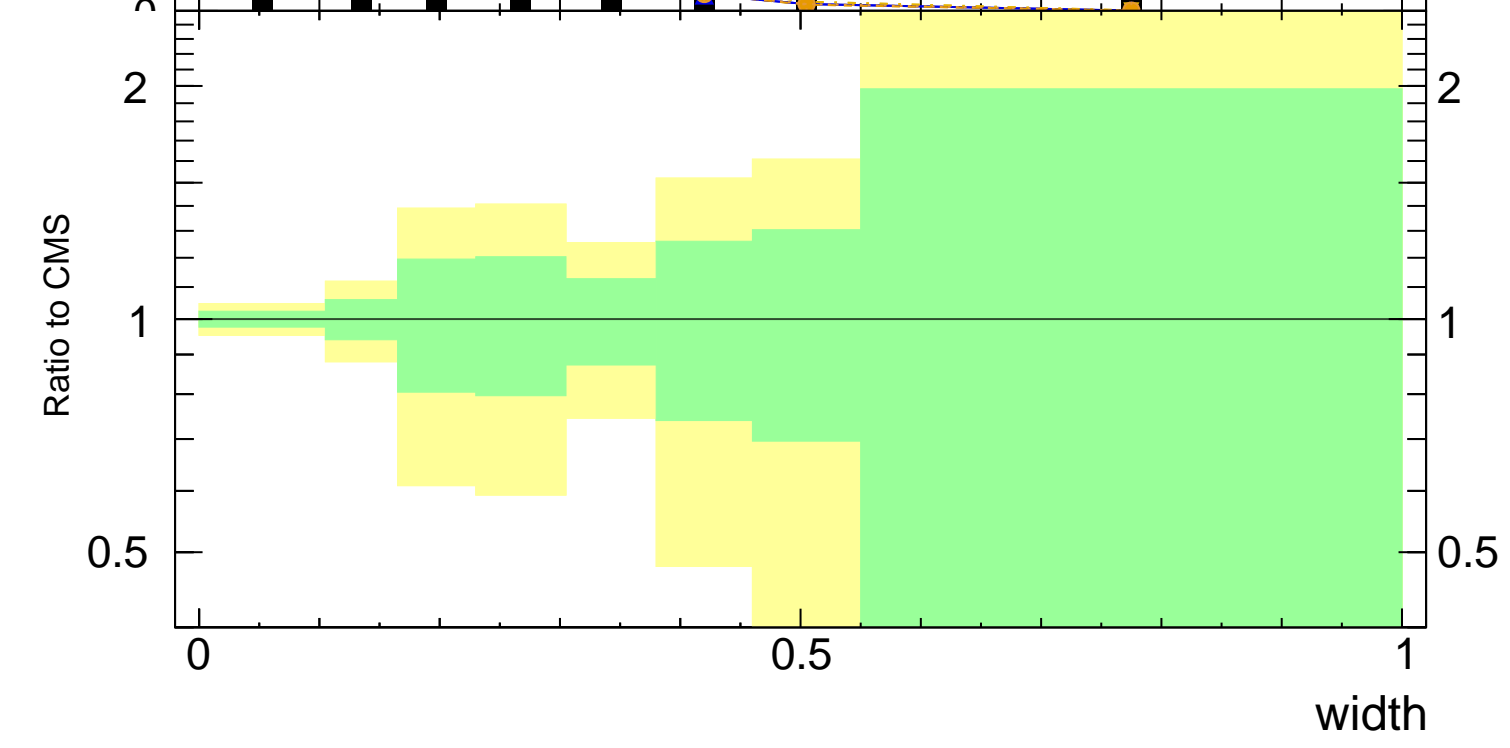

Width  $\lambda_{-1}^1$  (CMS jet substructure)

- CMS
- ▲ Pythia 8.308 default
- ▼ Pythia 8.308 tune-1
- Pythia 8.308 tune-2c
- Pythia 8.308 tune-2m

Rivet 3.1.10,  $\geq 2.2M$  events  
mcplots.cern.ch [arXiv:1306.3436]