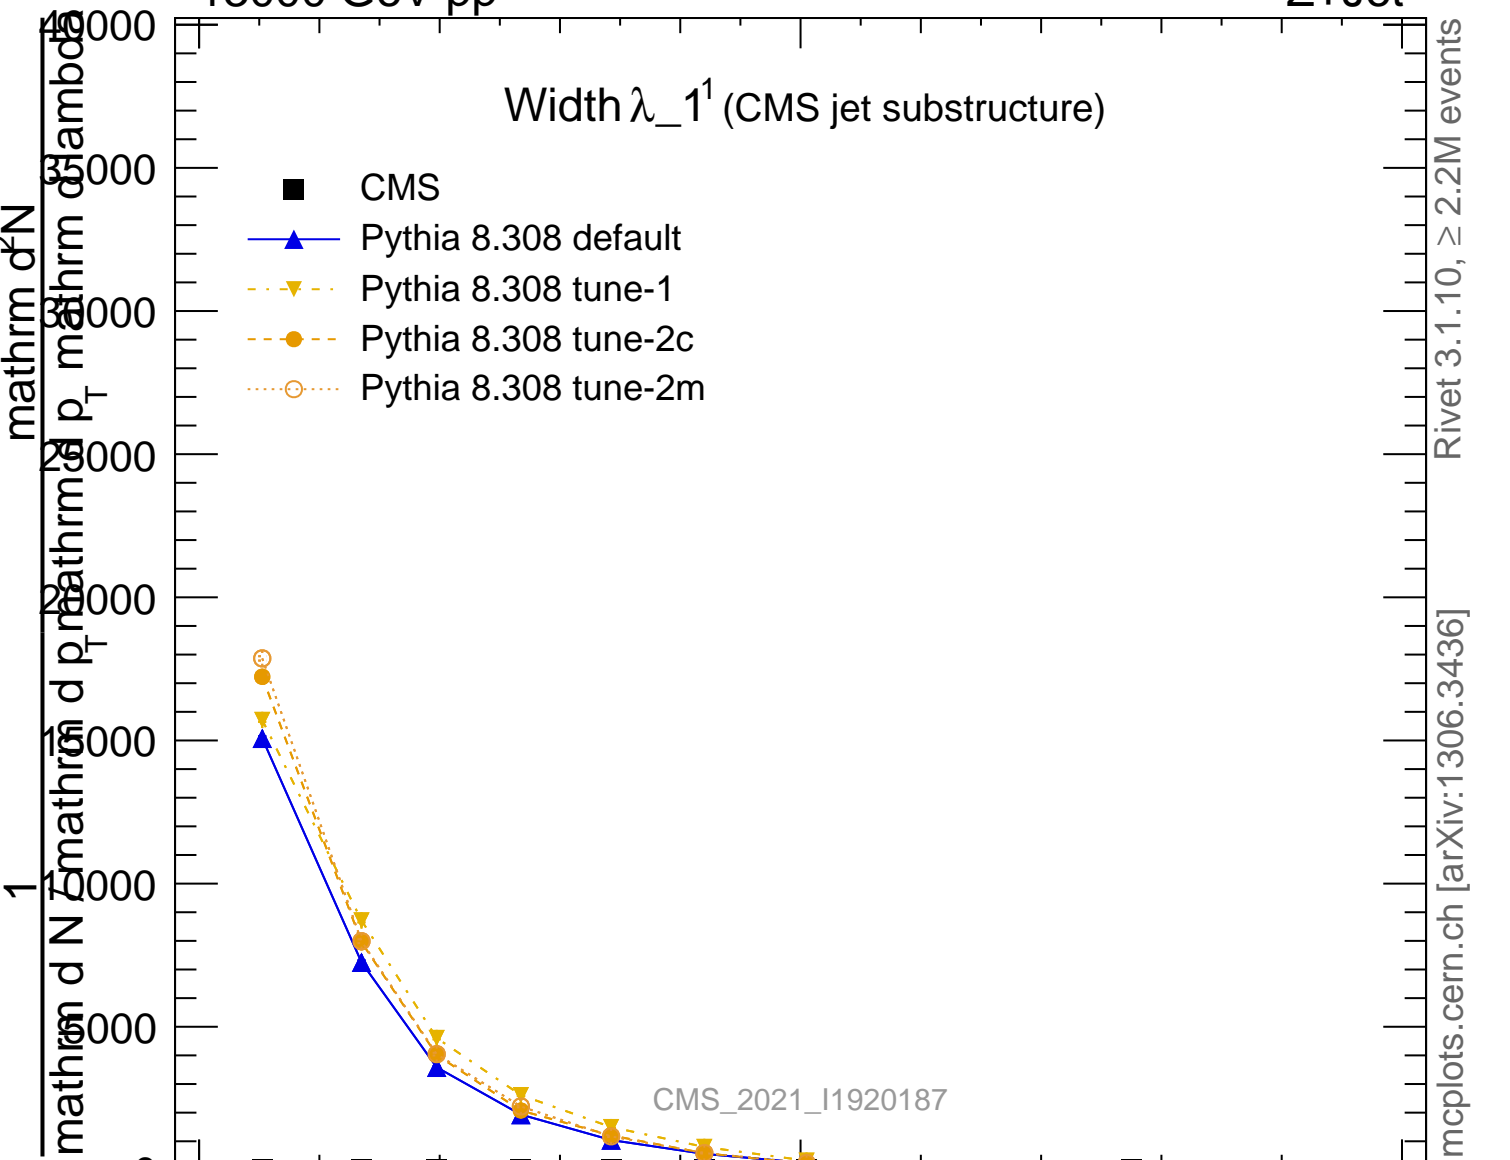

Width  $\lambda_{-1}^1$  (CMS jet substructure)

- CMS
- ▲ Pythia 8.308 default
- ▼ Pythia 8.308 tune-1
- Pythia 8.308 tune-2c
- Pythia 8.308 tune-2m

Rivet 3.1.10,  $\geq 2.2M$  events  
mcplots.cern.ch [arXiv:1306.3436]