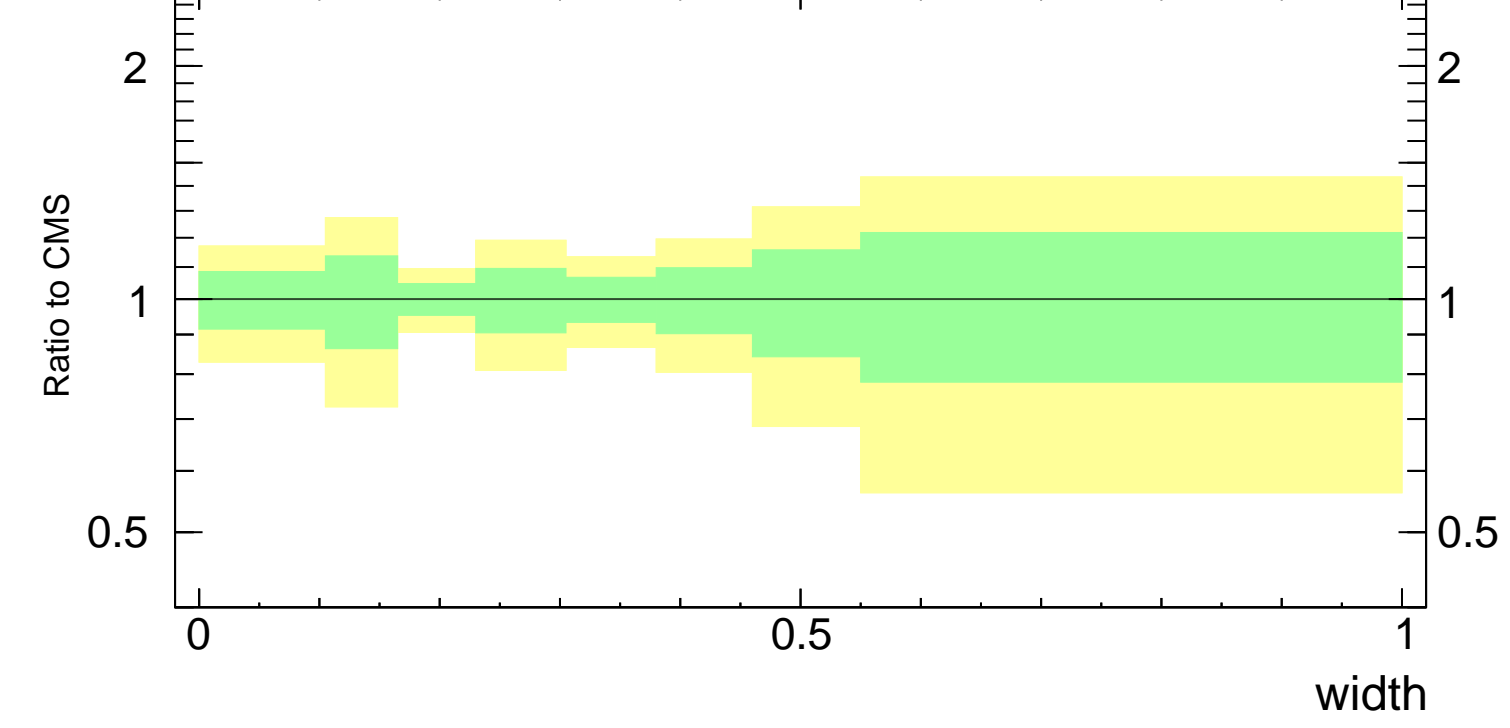

Width  $\lambda_{-1}$  (CMS jet substructure)

- CMS
- ▲ Pythia 8.308 default
- ▼ Pythia 8.308 tune-1
- Pythia 8.308 tune-2c
- Pythia 8.308 tune-2m

Rivet 3.1.10,  $\geq 2.4M$  events  
mcplots.cern.ch [arXiv:1306.3436]