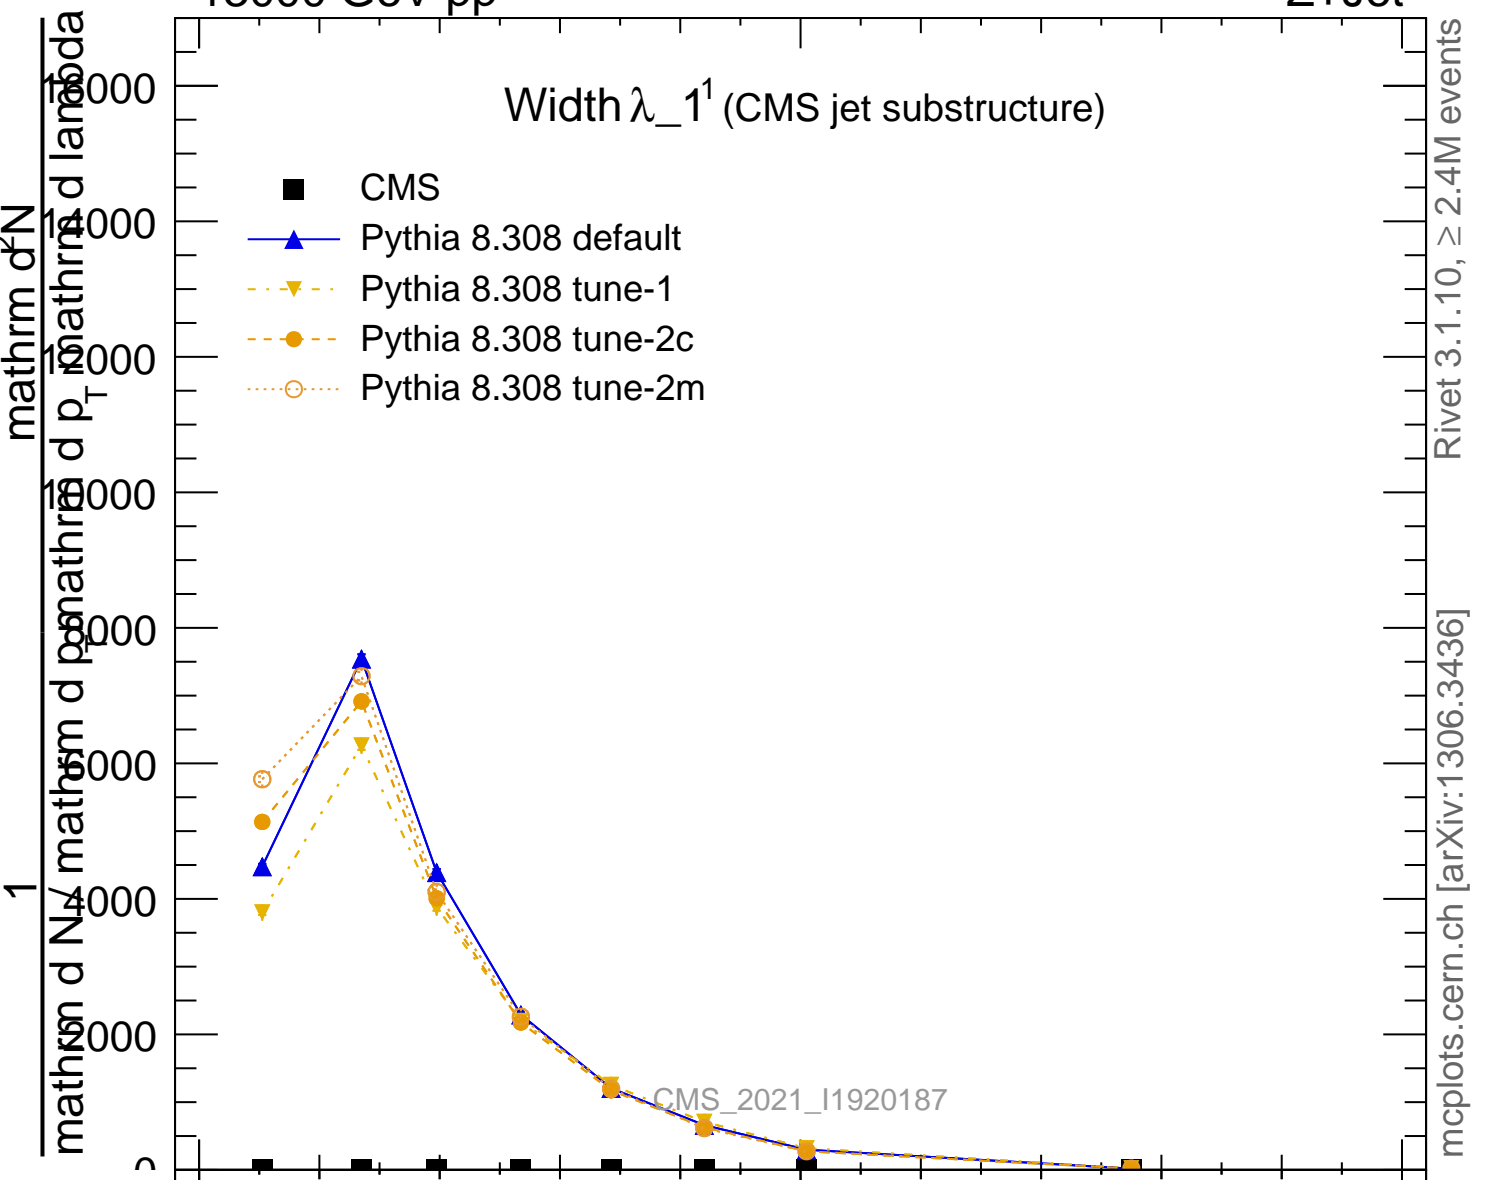

Width  $\lambda_{-1}$  (CMS jet substructure)

- CMS
- ▲ Pythia 8.308 default
- ▼ Pythia 8.308 tune-1
- Pythia 8.308 tune-2c
- Pythia 8.308 tune-2m

Rivet 3.1.10,  $\geq 2.4M$  events  
mcplots.cern.ch [arXiv:1306.3436]