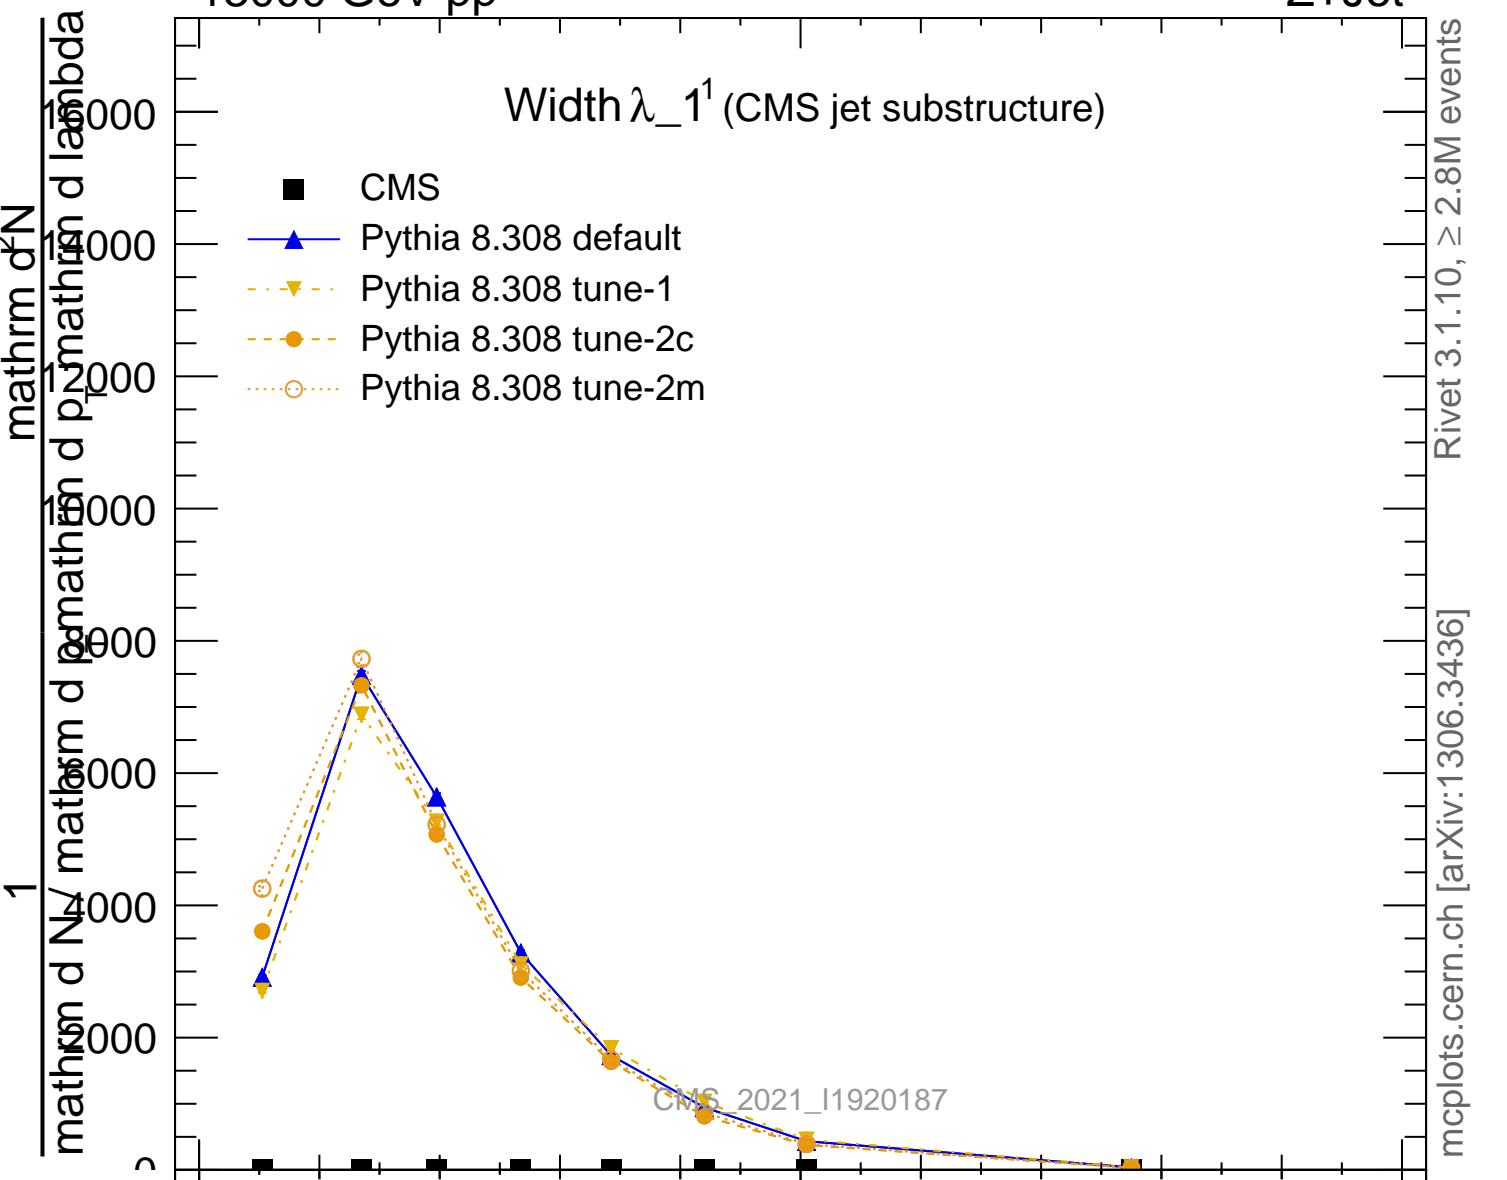

Width λ_{-1}^1 (CMS jet substructure)

- CMS
- ▲ Pythia 8.308 default
- ▼ Pythia 8.308 tune-1
- Pythia 8.308 tune-2c
- Pythia 8.308 tune-2m

CMS 2021_11920187

mcplots.cern.ch [arXiv:1306.3436]

Rivet 3.1.10, ≥ 2.8M events