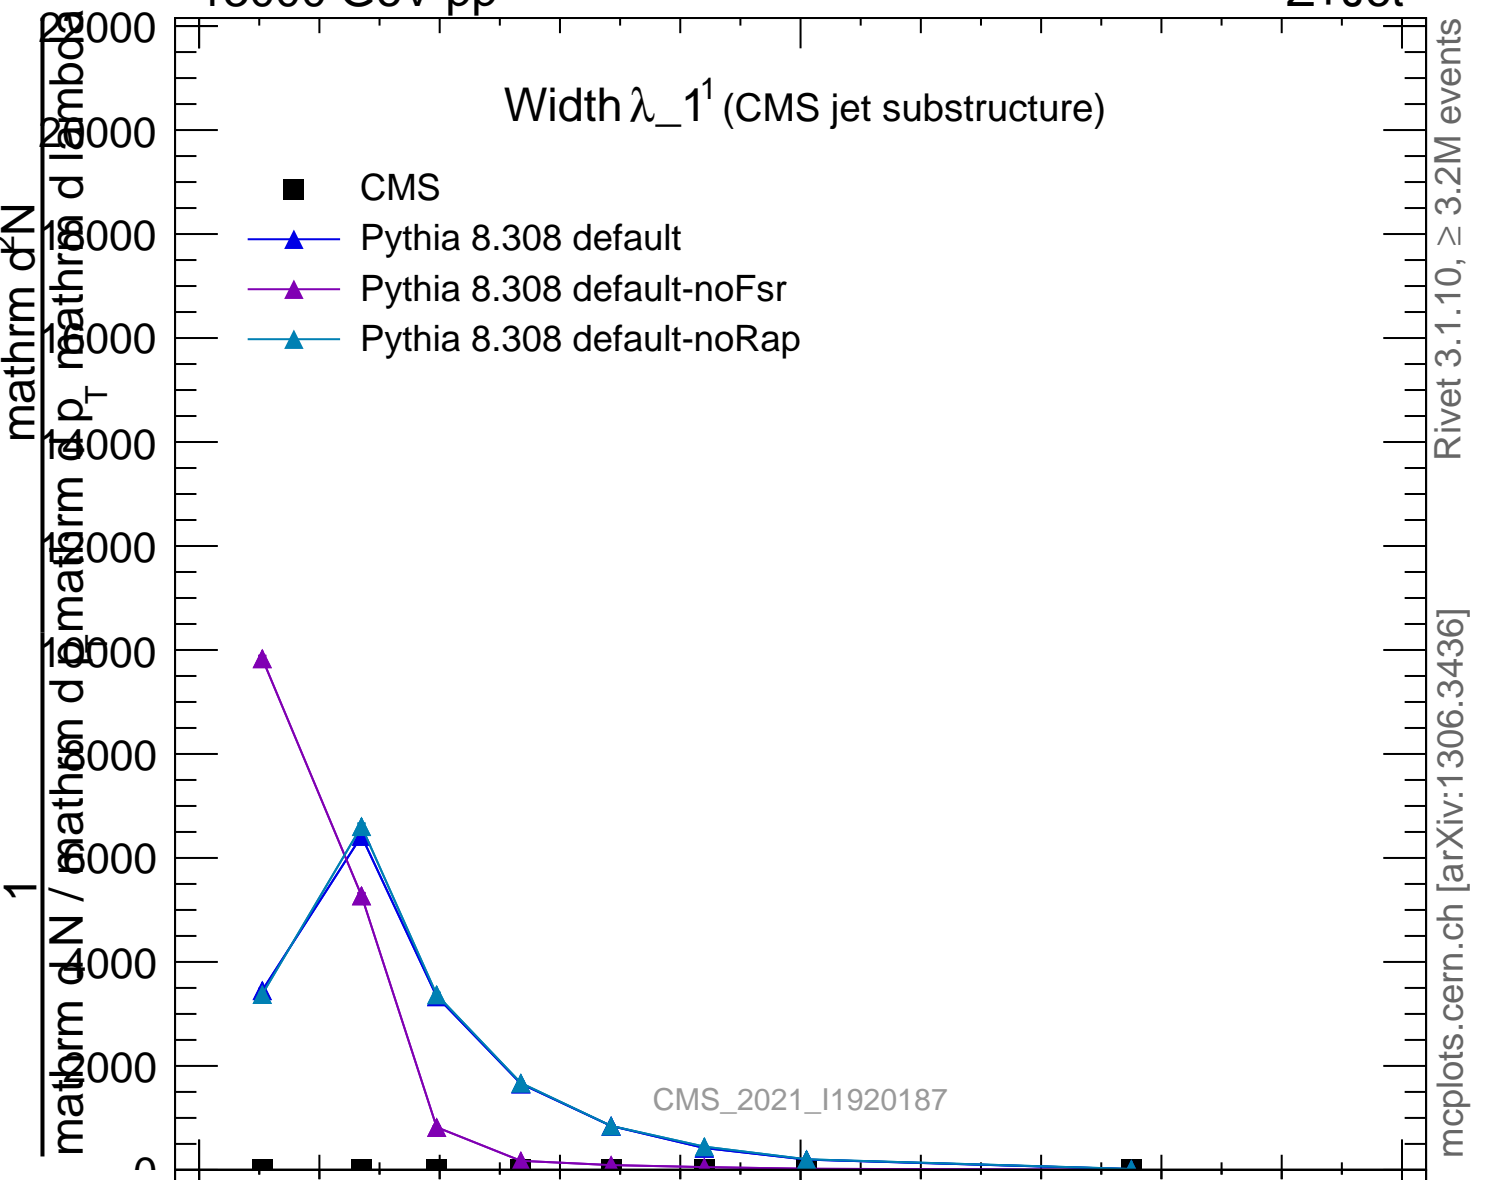

Width λ_{-1}^1 (CMS jet substructure)

- CMS
- ▲ Pythia 8.308 default
- ▲ Pythia 8.308 default-noFsr
- ▲ Pythia 8.308 default-noRap

Rivet 3.1.10, ≥ 3.2M events
mcplots.cern.ch [arXiv:1306.3436]