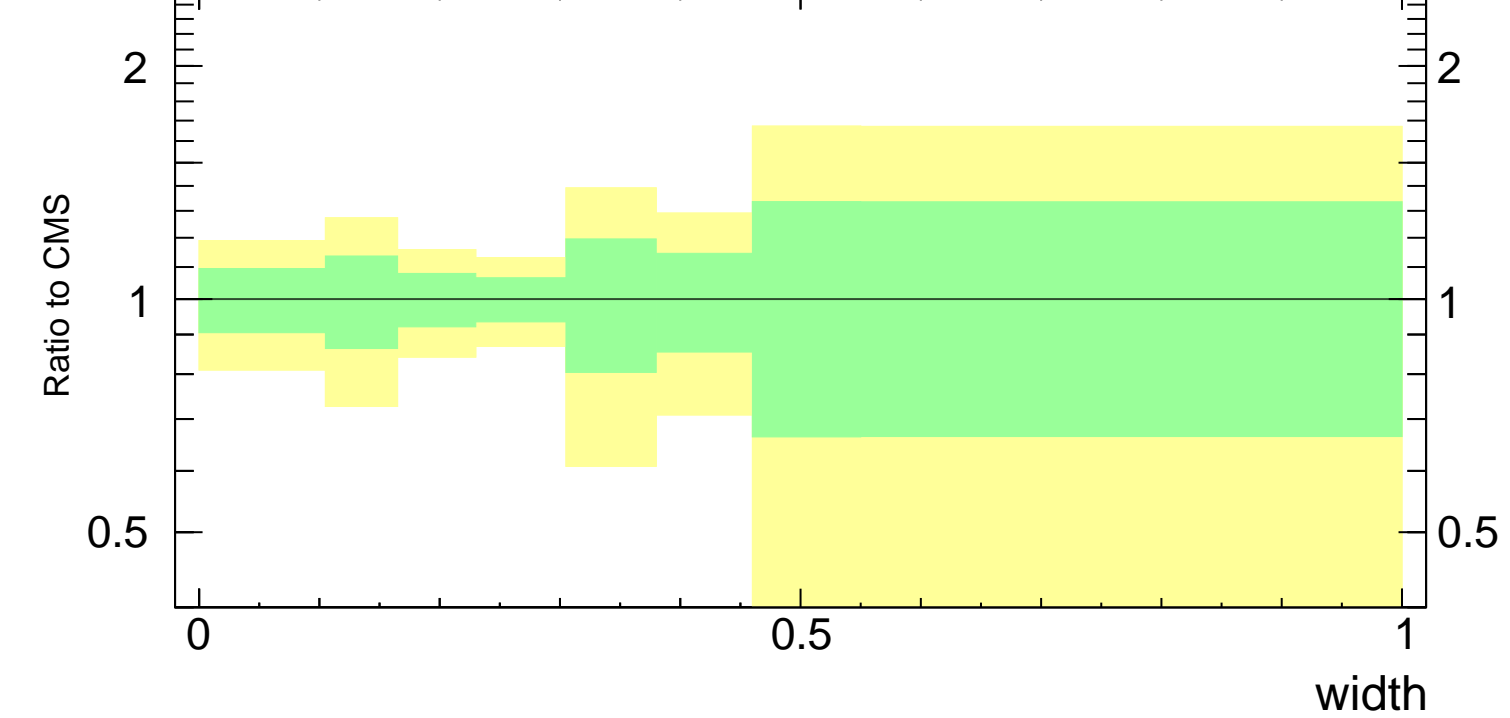

Width λ_{-1}^1 (CMS jet substructure)

- CMS
- ▲ Pythia 8.308 default
- ▲ Pythia 8.308 default-noFsr
- ▲ Pythia 8.308 default-noRap

Rivet 3.1.10, ≥ 3.2M events
mcplots.cern.ch [arXiv:1306.3436]