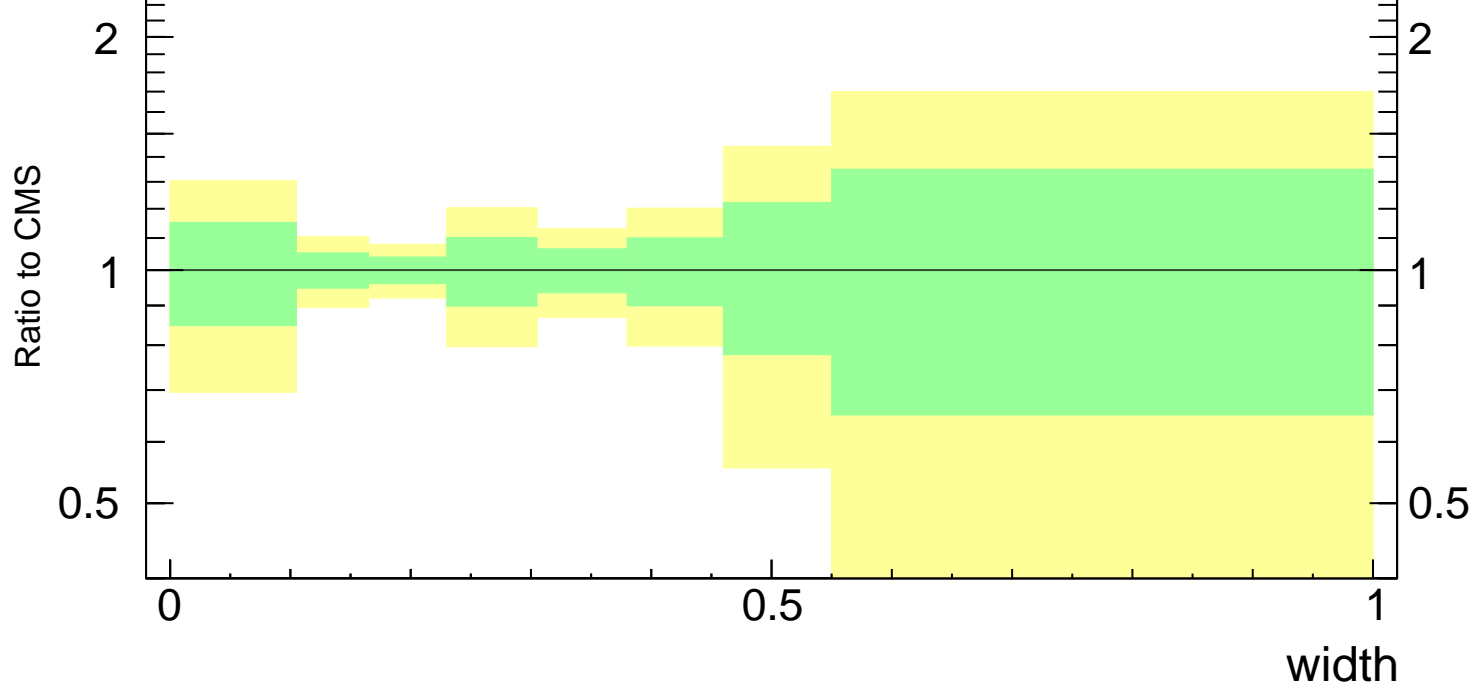

Width λ_{-1}^1 (CMS jet substructure)

- CMS
- ▲ Pythia 8.308 default
- ▲ Pythia 8.308 default-noFsr
- ▲ Pythia 8.308 default-noRap

Rivet 3.1.10, ≥ 2.8M events
mcplots.cern.ch [arXiv:1306.3436]