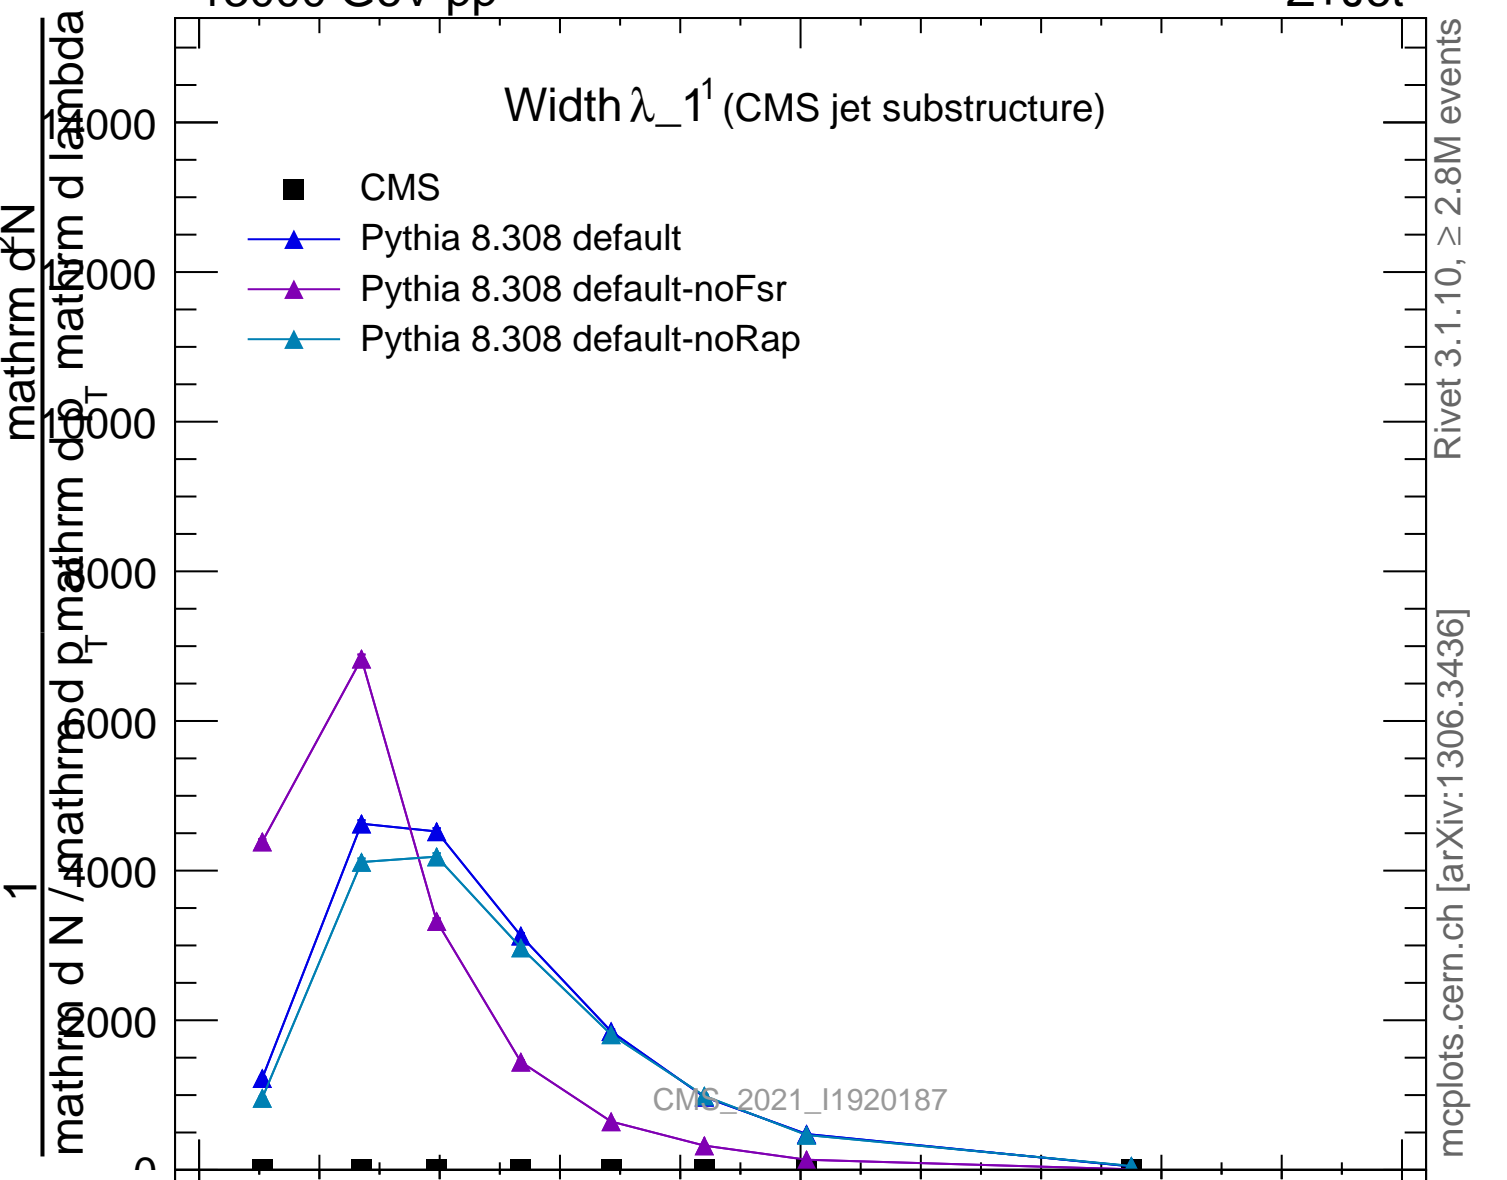

Width λ_{-1}^1 (CMS jet substructure)

- CMS
- ▲ Pythia 8.308 default
- ▲ Pythia 8.308 default-noFsr
- ▲ Pythia 8.308 default-noRap

Rivet 3.1.10, ≥ 2.8M events
mcplots.cern.ch [arXiv:1306.3436]