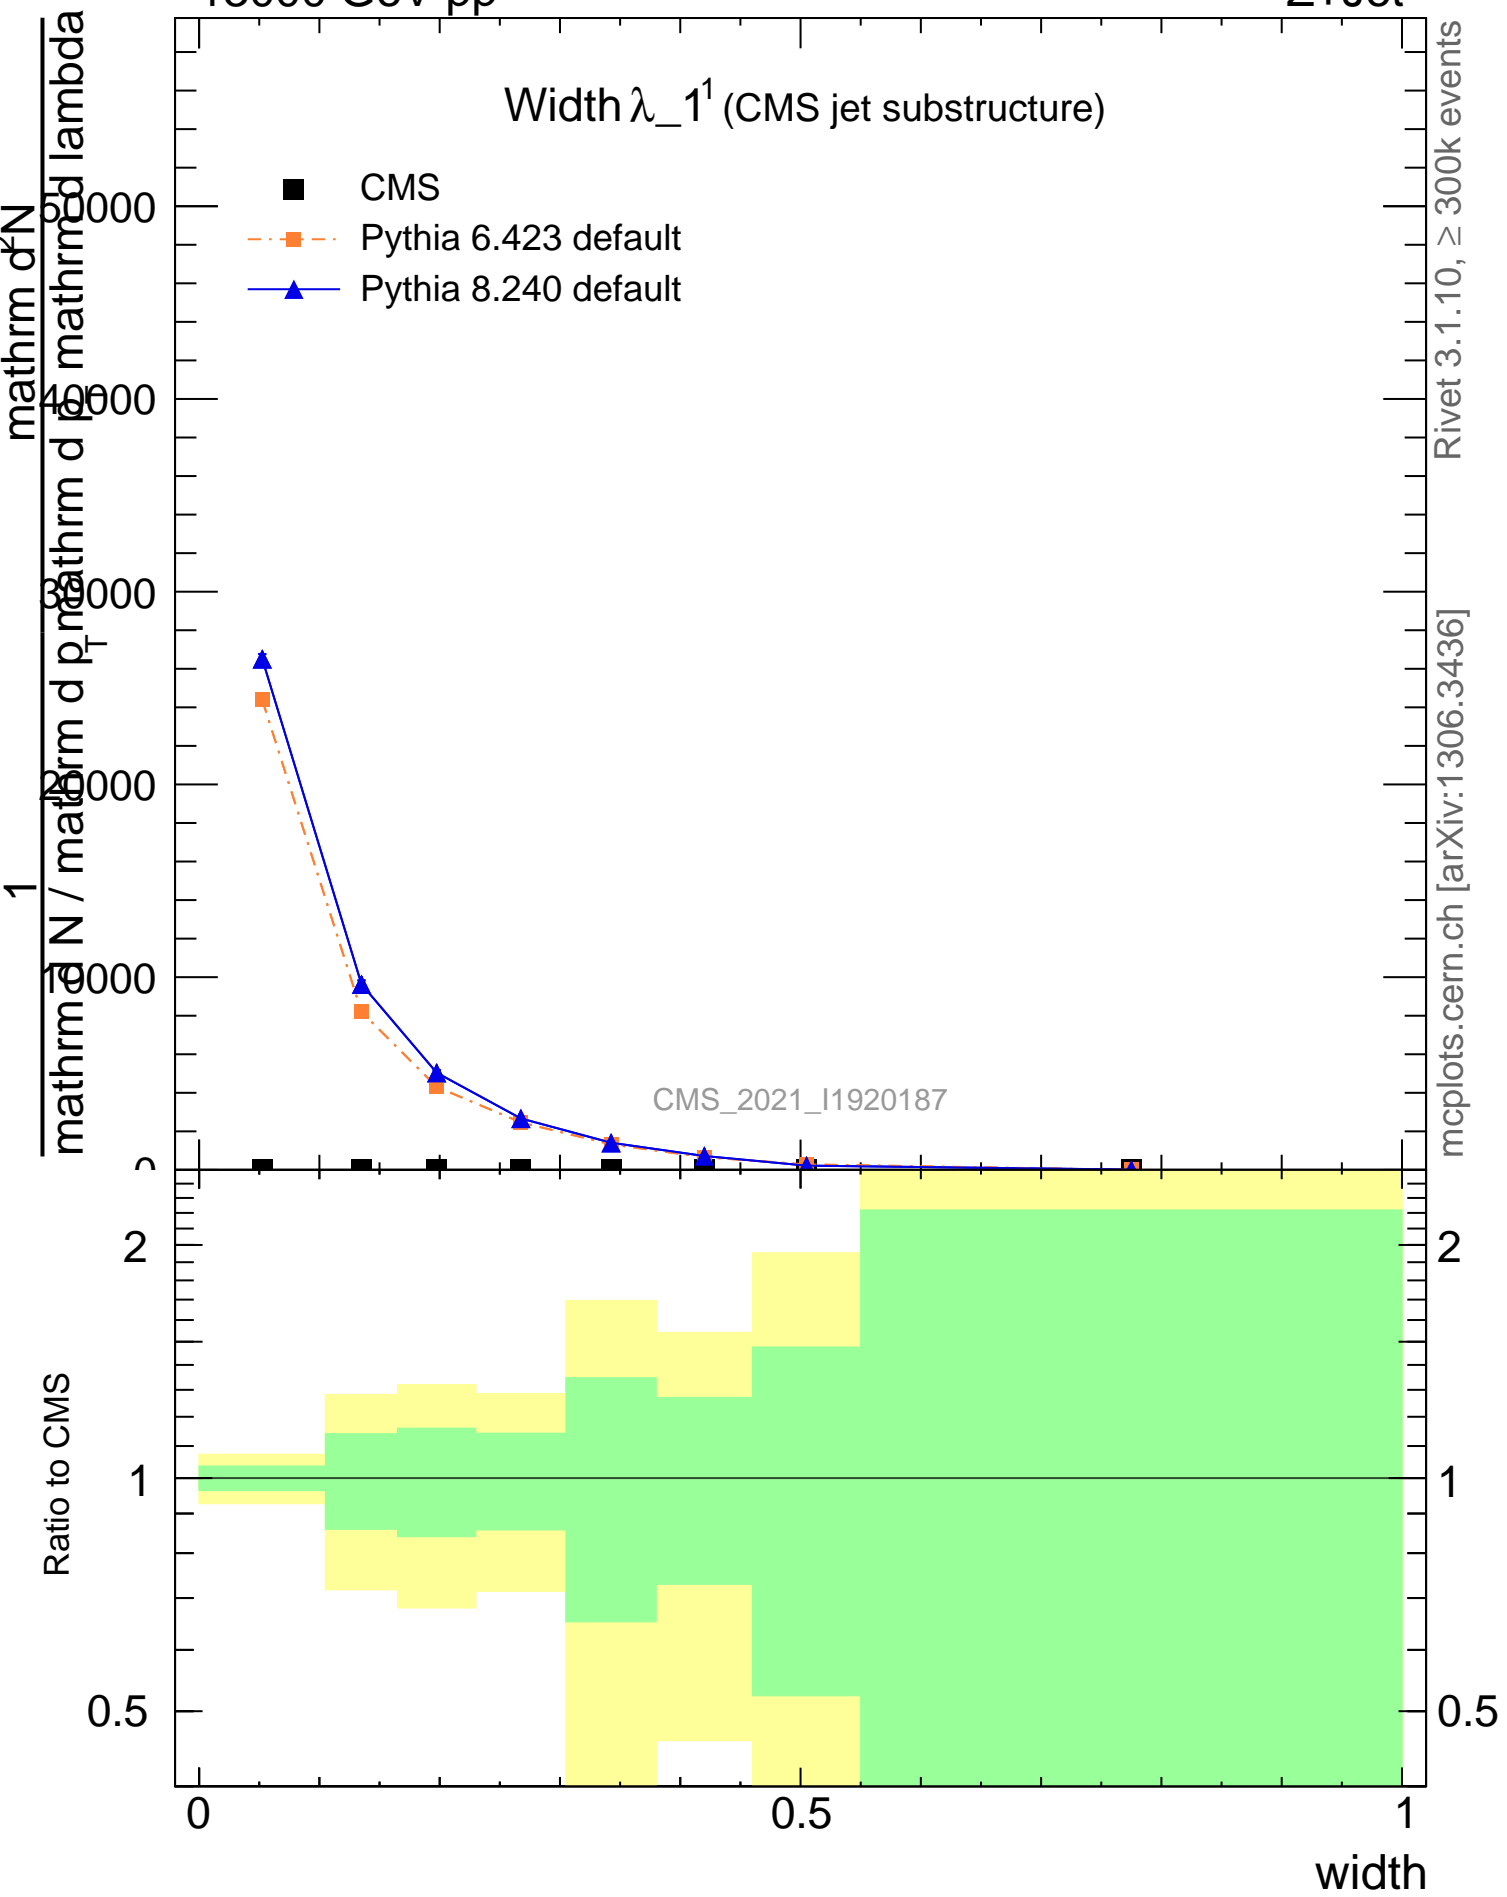

Width  $\lambda_{-1}^1$  (CMS jet substructure)

- CMS
- - ■ Pythia 6.423 default
- - ▲ Pythia 8.240 default

CMS\_2021\_I1920187