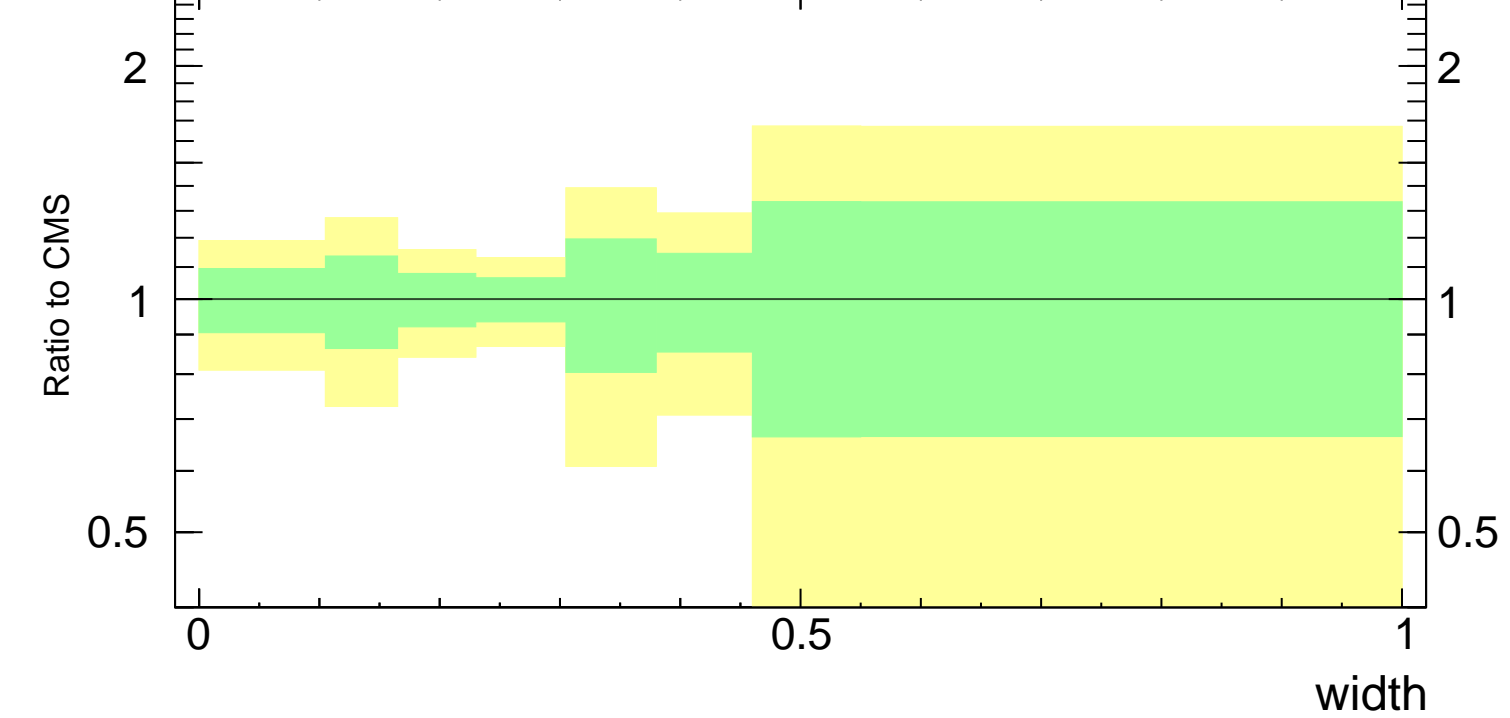

Width  $\lambda_{-1}^1$  (CMS jet substructure)

- CMS
- - - □ Pythia 6.423 default
- - - ▲ Pythia 8.240 default

Rivet 3.1.10, ≥ 500k events

mcplots.cern.ch [arXiv:1306.3436]