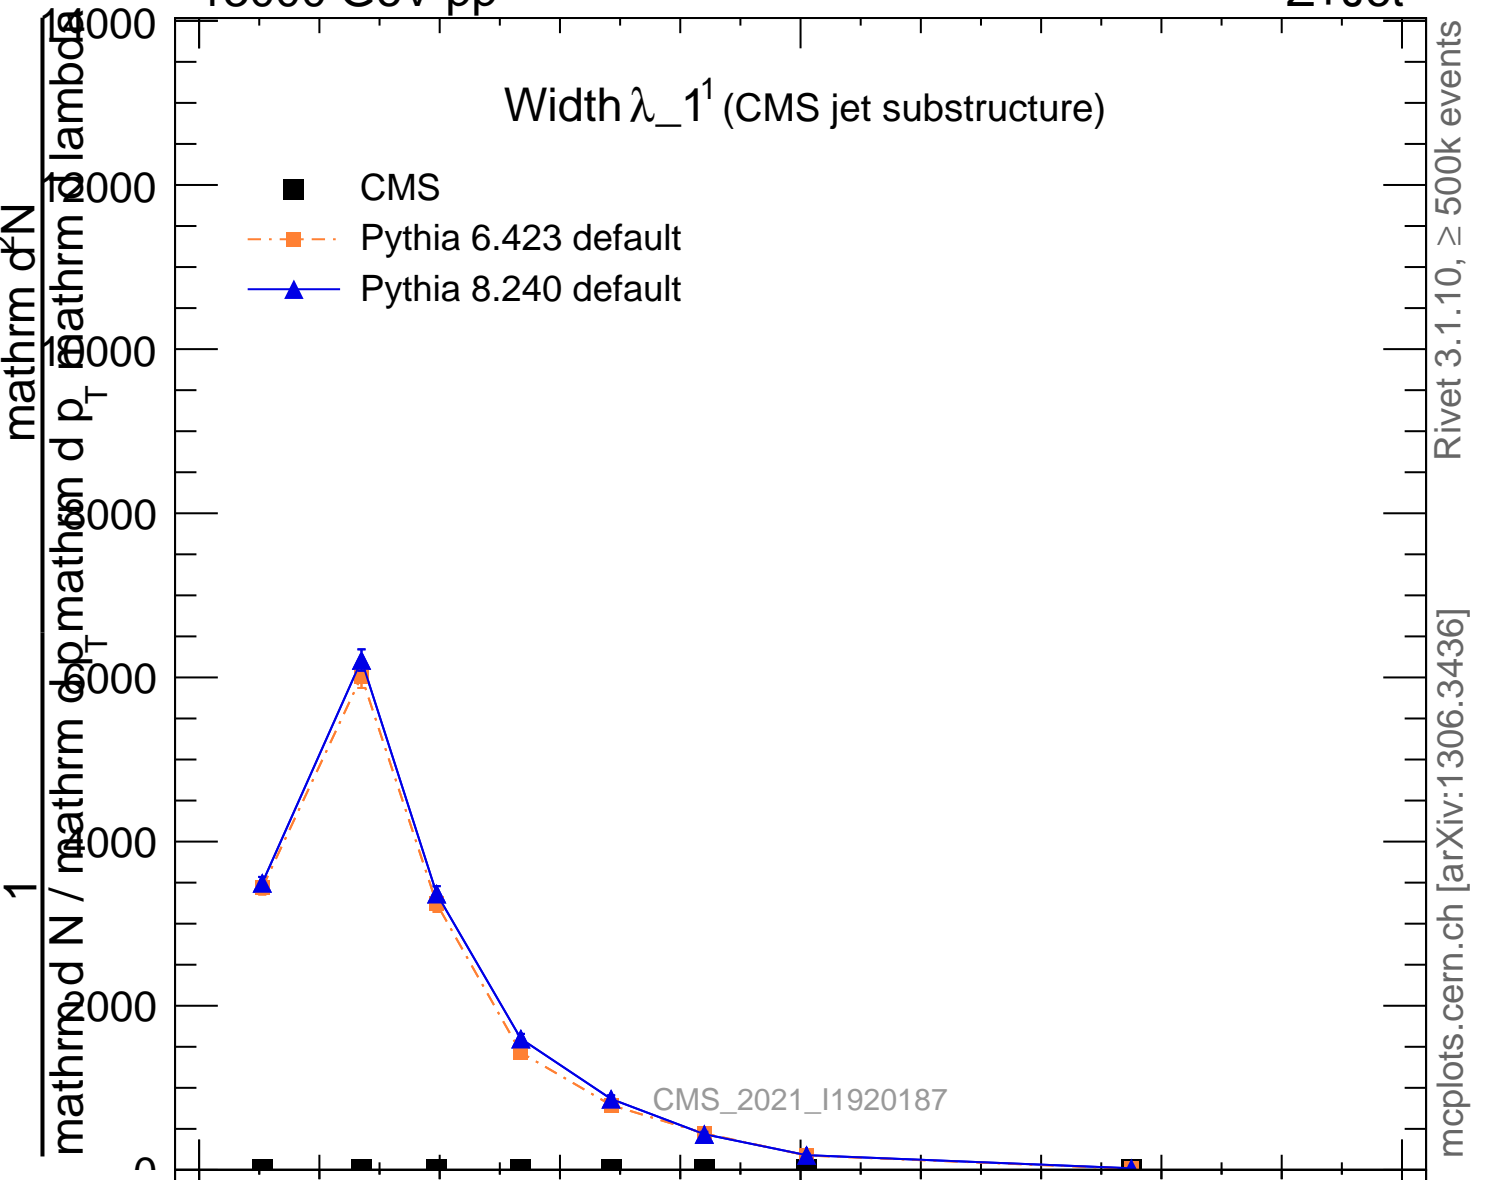

Width  $\lambda_{-1}^1$  (CMS jet substructure)

- CMS
- - - □ Pythia 6.423 default
- - - ▲ Pythia 8.240 default

Rivet 3.1.10, ≥ 500k events

mcplots.cern.ch [arXiv:1306.3436]