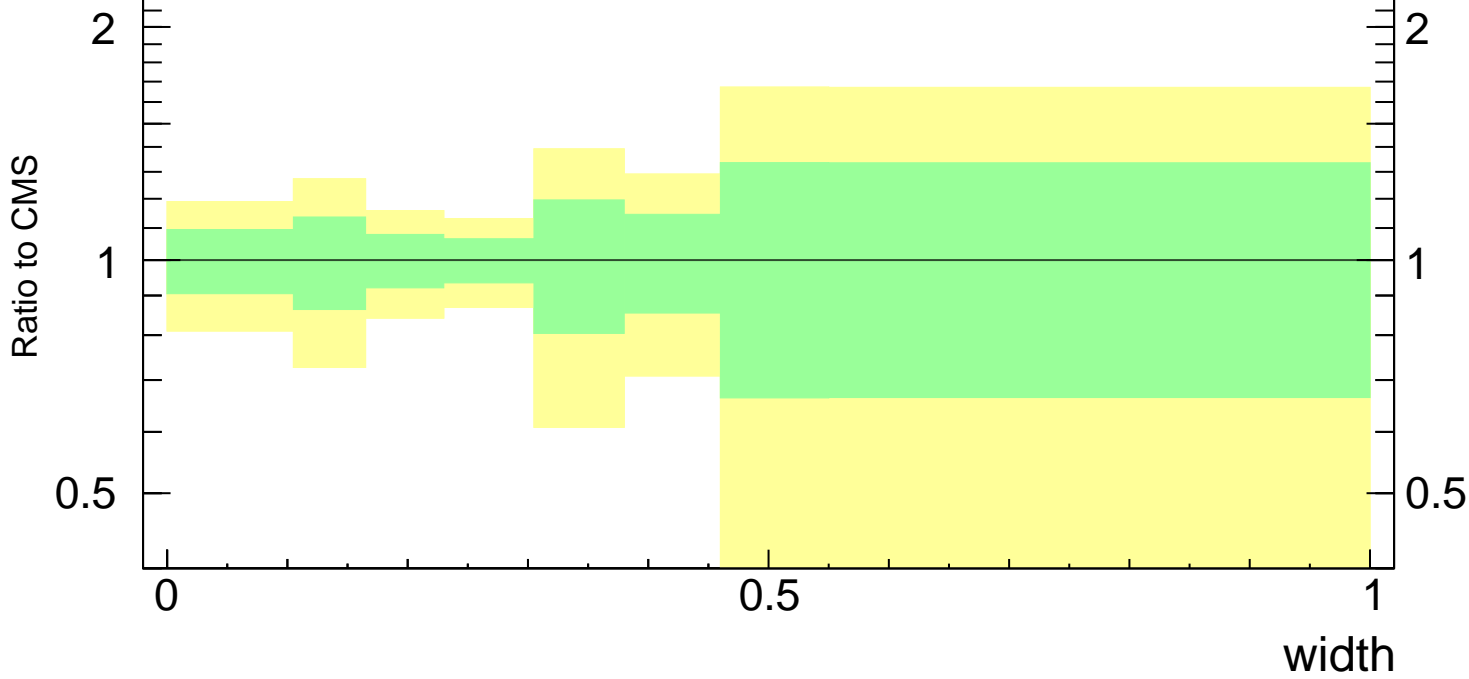

Width  $\lambda_{-1}^1$  (CMS jet substructure)

- CMS
- Pythia 6.428 345
- Pythia 6.428 346
- △- Pythia 6.428 370
- Pythia 6.428 default
- ▲- Pythia 8.308 default

Rivet 3.1.10, ≥ 2.6M events

mcplots.cern.ch [arXiv:1306.3436]