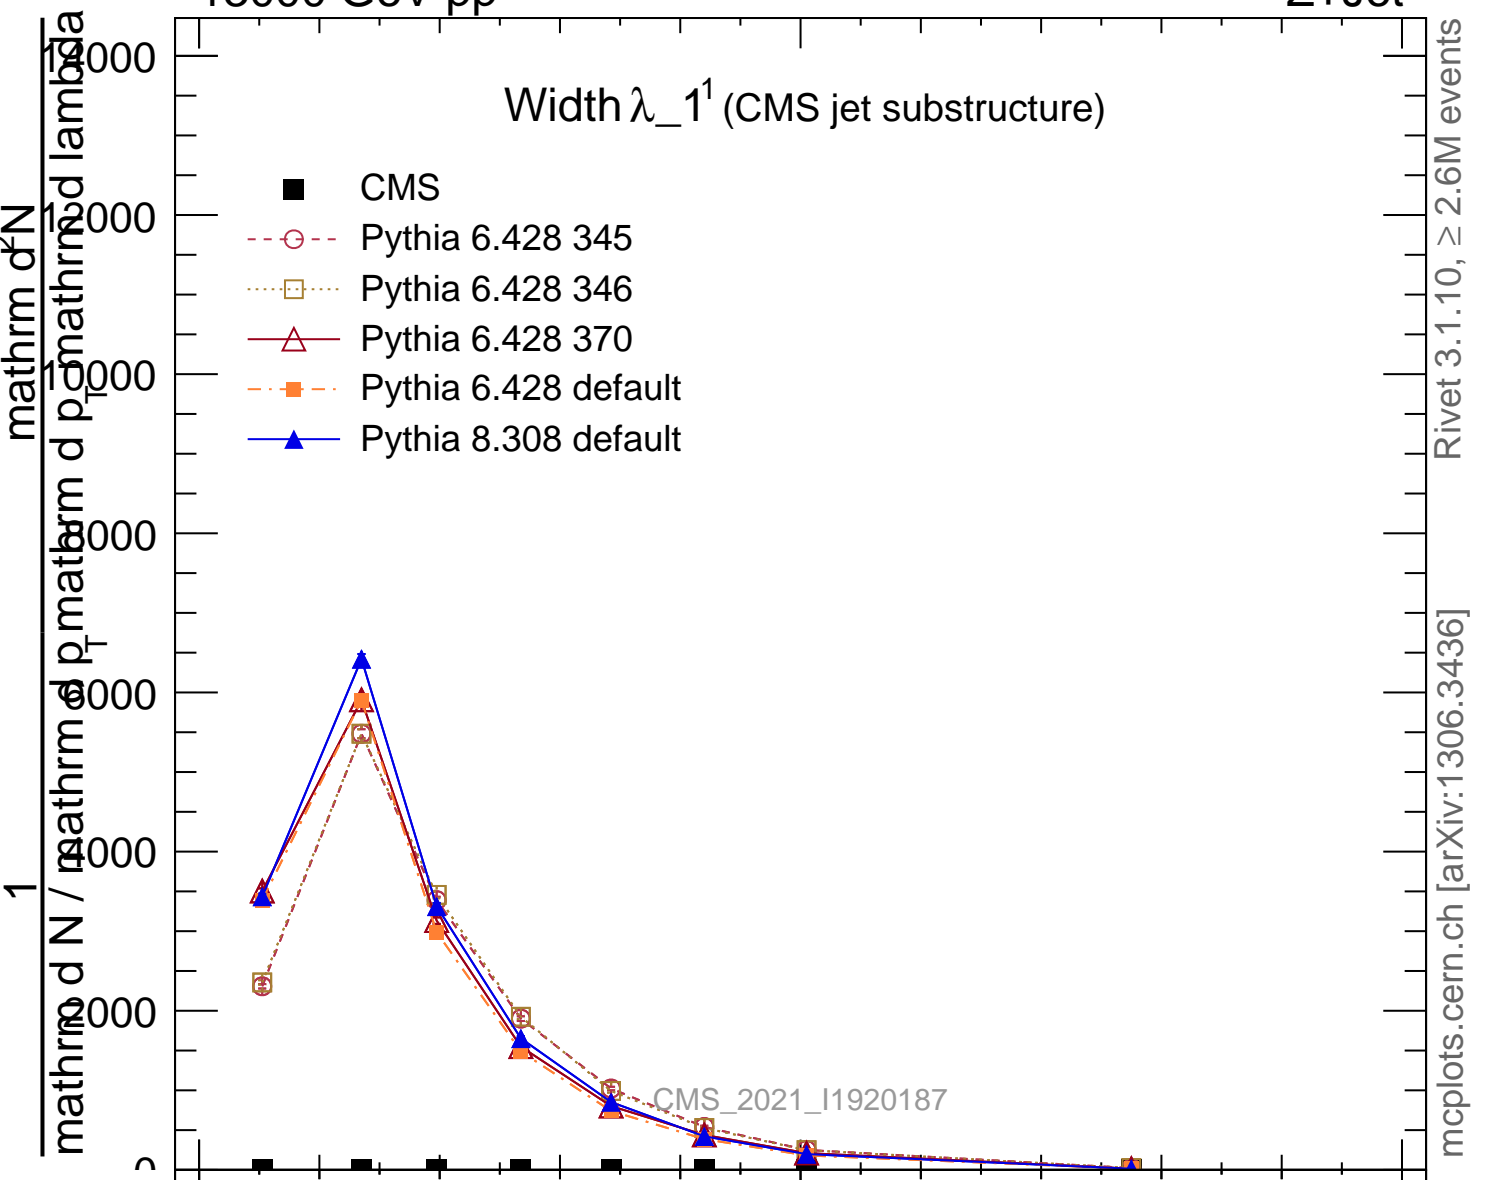

Width  $\lambda_{-1}^1$  (CMS jet substructure)

- CMS
- Pythia 6.428 345
- Pythia 6.428 346
- △- Pythia 6.428 370
- Pythia 6.428 default
- ▲- Pythia 8.308 default

Rivet 3.1.10, ≥ 2.6M events

mcplots.cern.ch [arXiv:1306.3436]