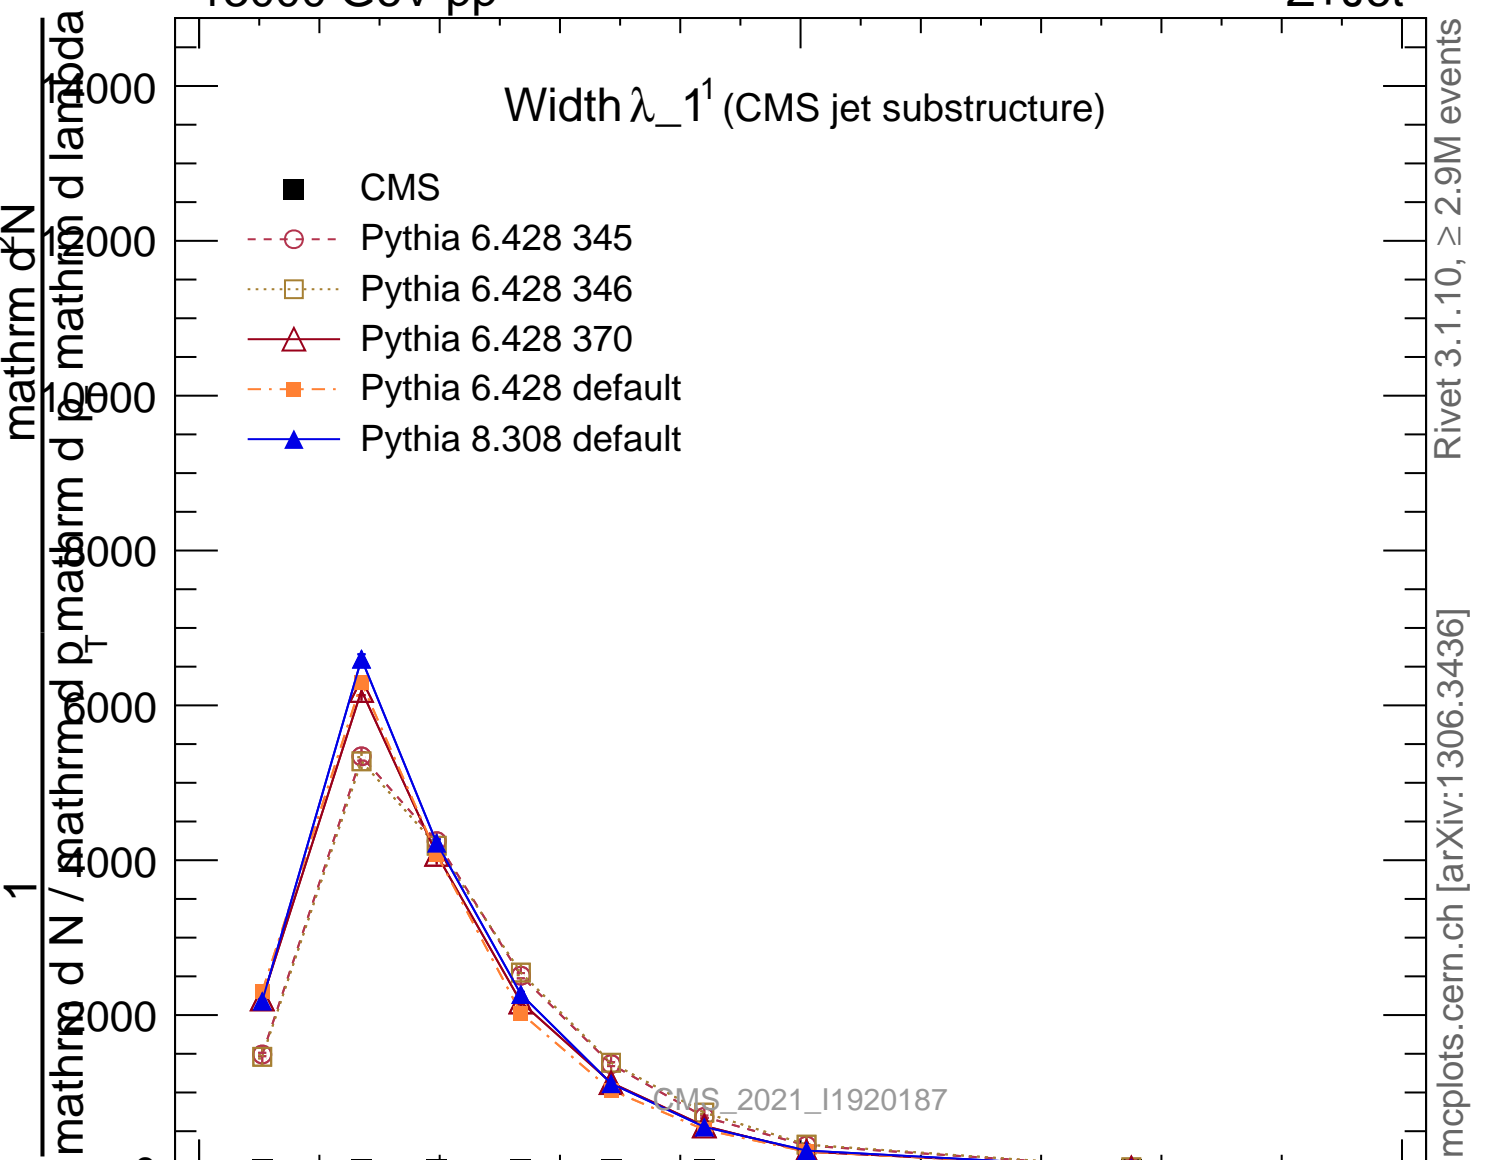

Width λ_{-1} (CMS jet substructure)

- CMS
- Pythia 6.428 345
- Pythia 6.428 346
- △- Pythia 6.428 370
- Pythia 6.428 default
- ▲- Pythia 8.308 default

Rivet 3.1.10, ≥ 2.9M events

mcplots.cern.ch [arXiv:1306.3436]