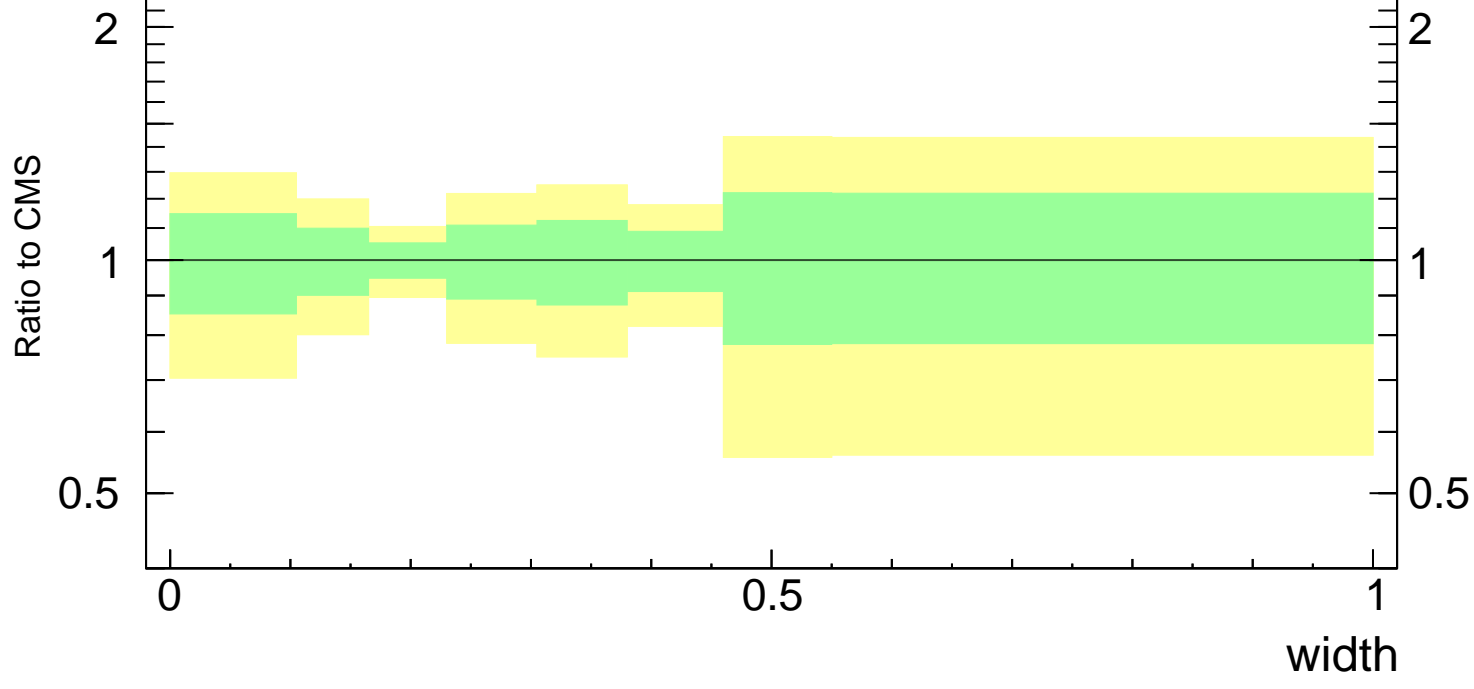

Width λ_{-1} (CMS jet substructure)

- CMS
- Pythia 6.428 345
- Pythia 6.428 346
- △- Pythia 6.428 370
- Pythia 6.428 default
- ▲- Pythia 8.308 default

Rivet 3.1.10, ≥ 2.9M events

mcplots.cern.ch [arXiv:1306.3436]