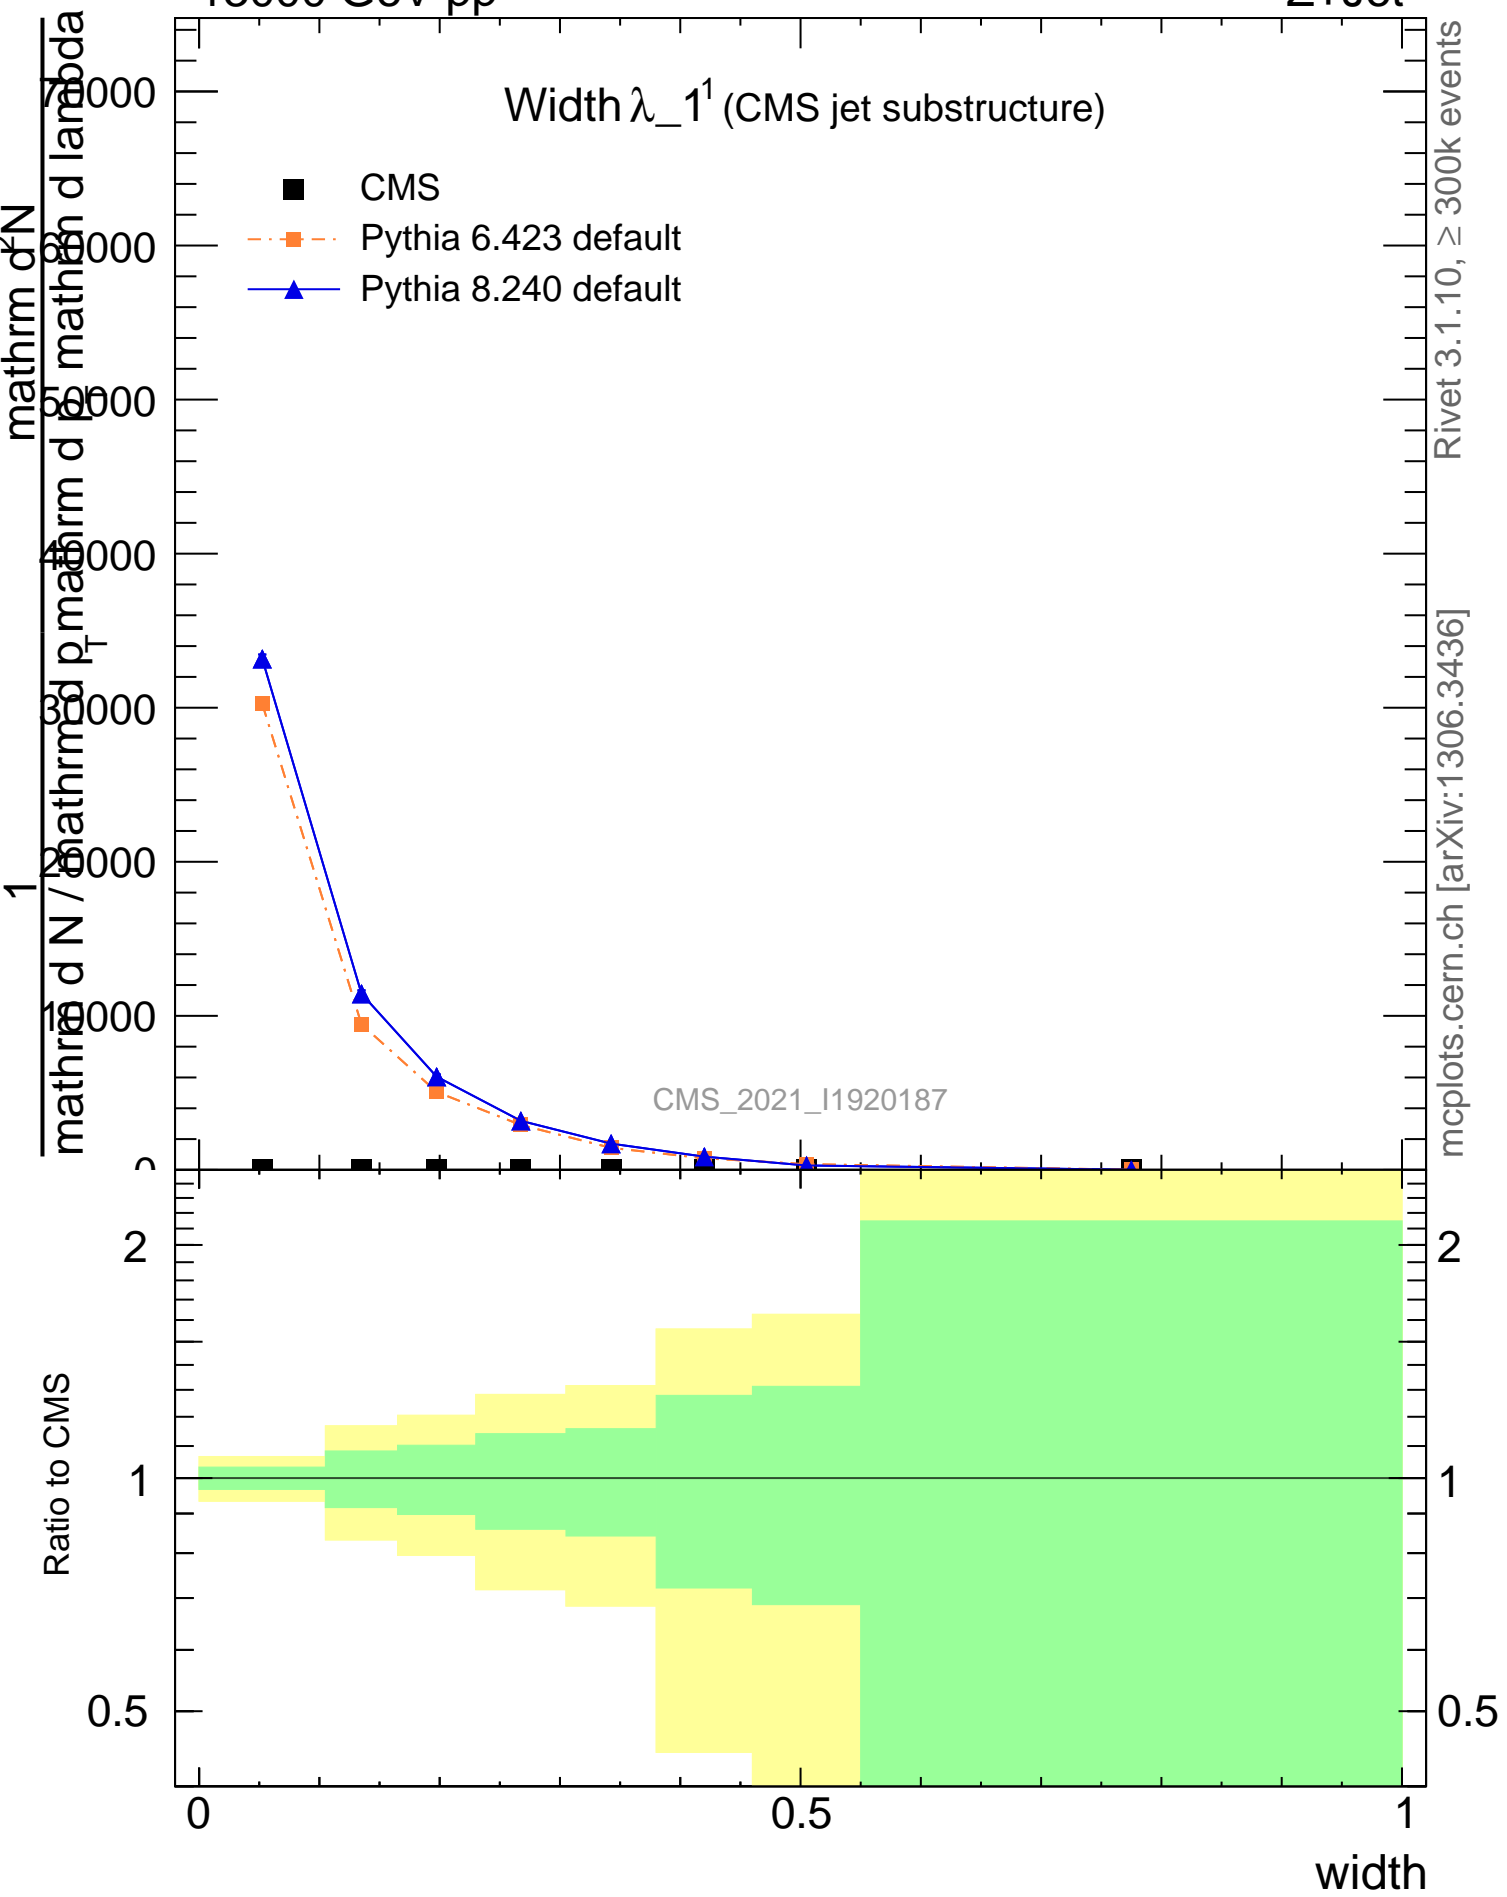

Width λ_{-1}^1 (CMS jet substructure)

- CMS
- - ■ Pythia 6.423 default
- - ▲ Pythia 8.240 default

CMS_2021_I1920187

mcplots.cern.ch [arXiv:1306.3436]

Rivet 3.1.10, $\geq 300k$ events