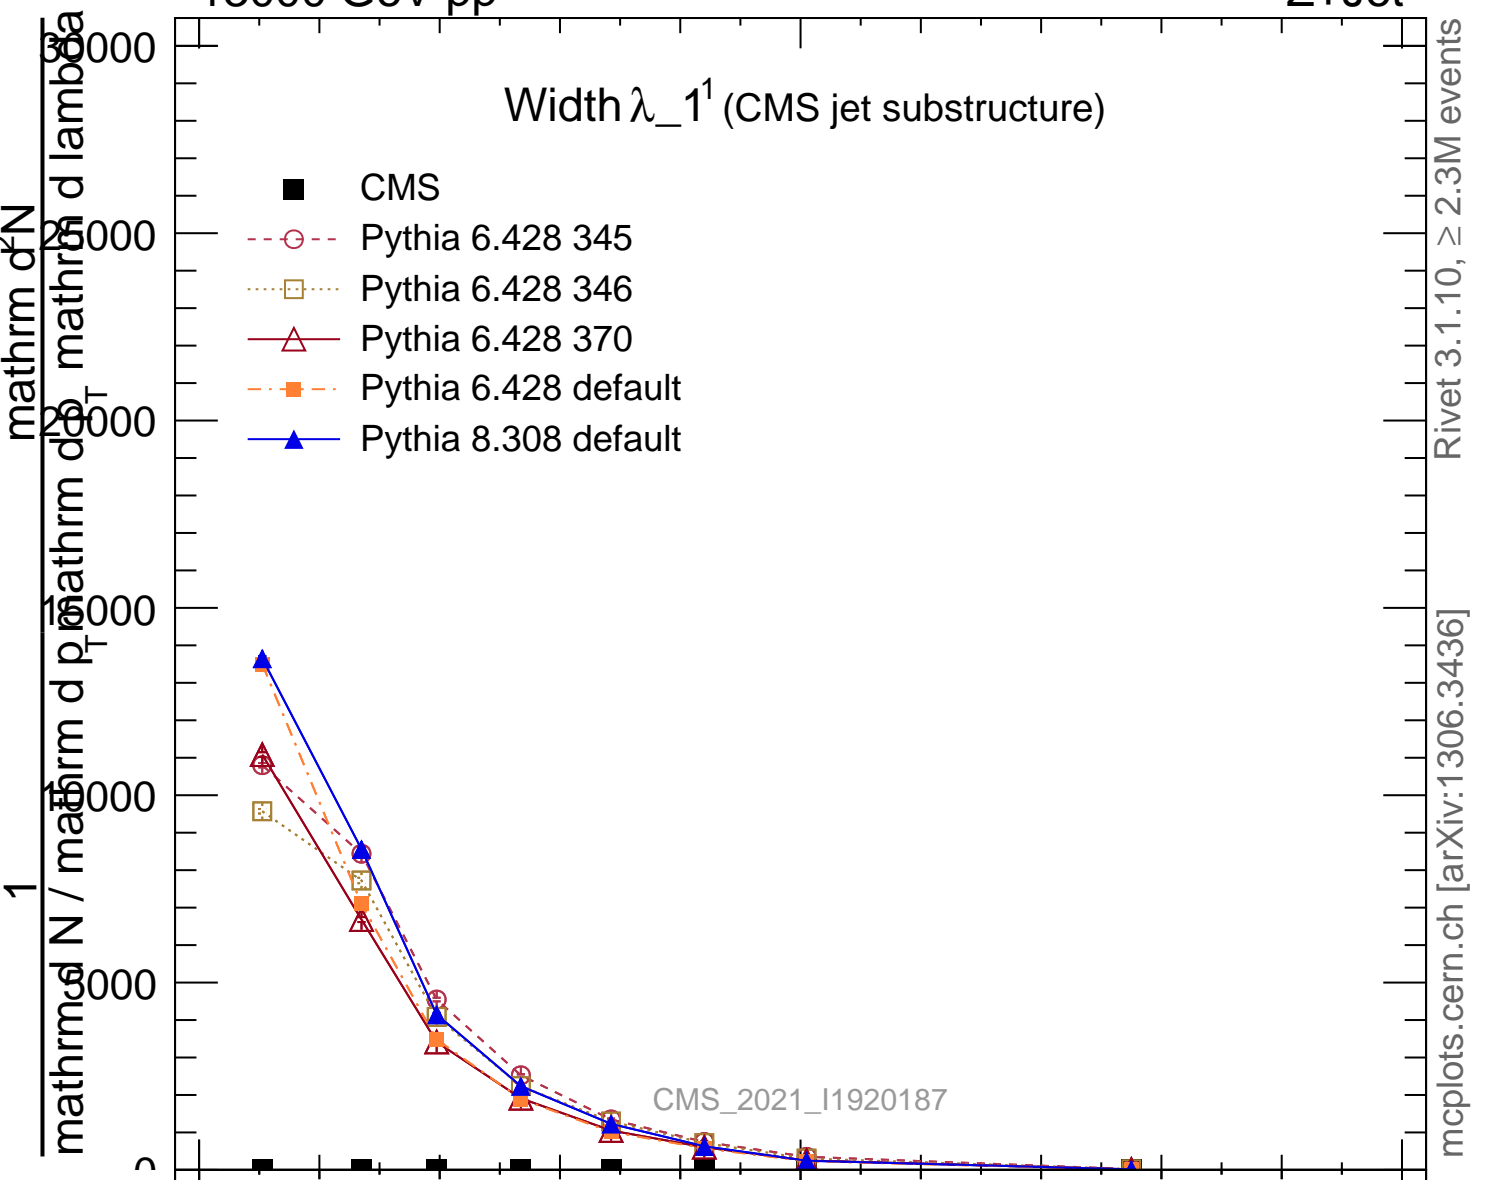

Width λ_{-1} (CMS jet substructure)

- CMS
- Pythia 6.428 345
- Pythia 6.428 346
- △- Pythia 6.428 370
- Pythia 6.428 default
- ▲- Pythia 8.308 default

CMS_2021_I1920187

mcplots.cern.ch [arXiv:1306.3436]

Rivet 3.1.10, ≥ 2.3M events