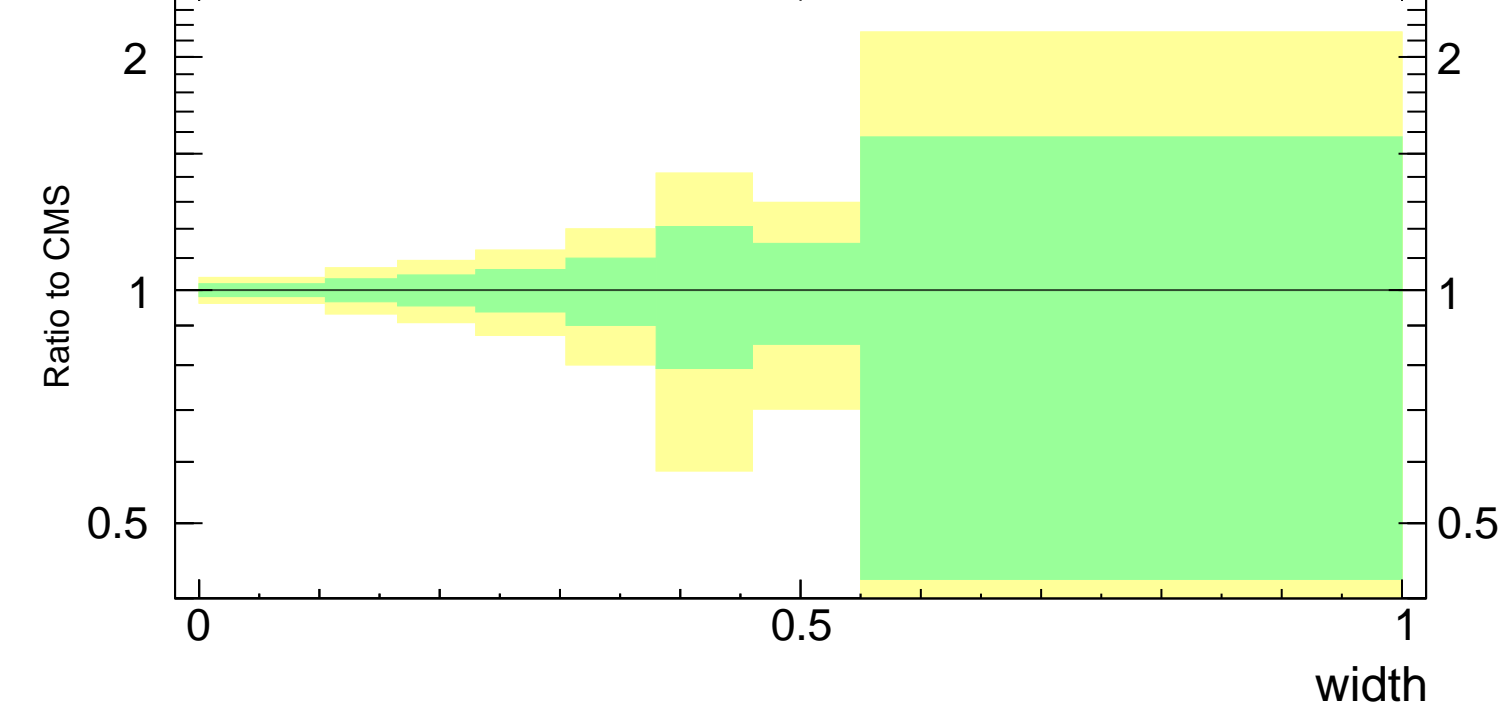

Width λ_{-1} (CMS jet substructure)

- CMS
- Pythia 6.428 345
- Pythia 6.428 346
- △- Pythia 6.428 370
- Pythia 6.428 default
- ▲- Pythia 8.308 default

CMS_2021_I1920187

mcplots.cern.ch [arXiv:1306.3436]

Rivet 3.1.10, ≥ 2.3M events