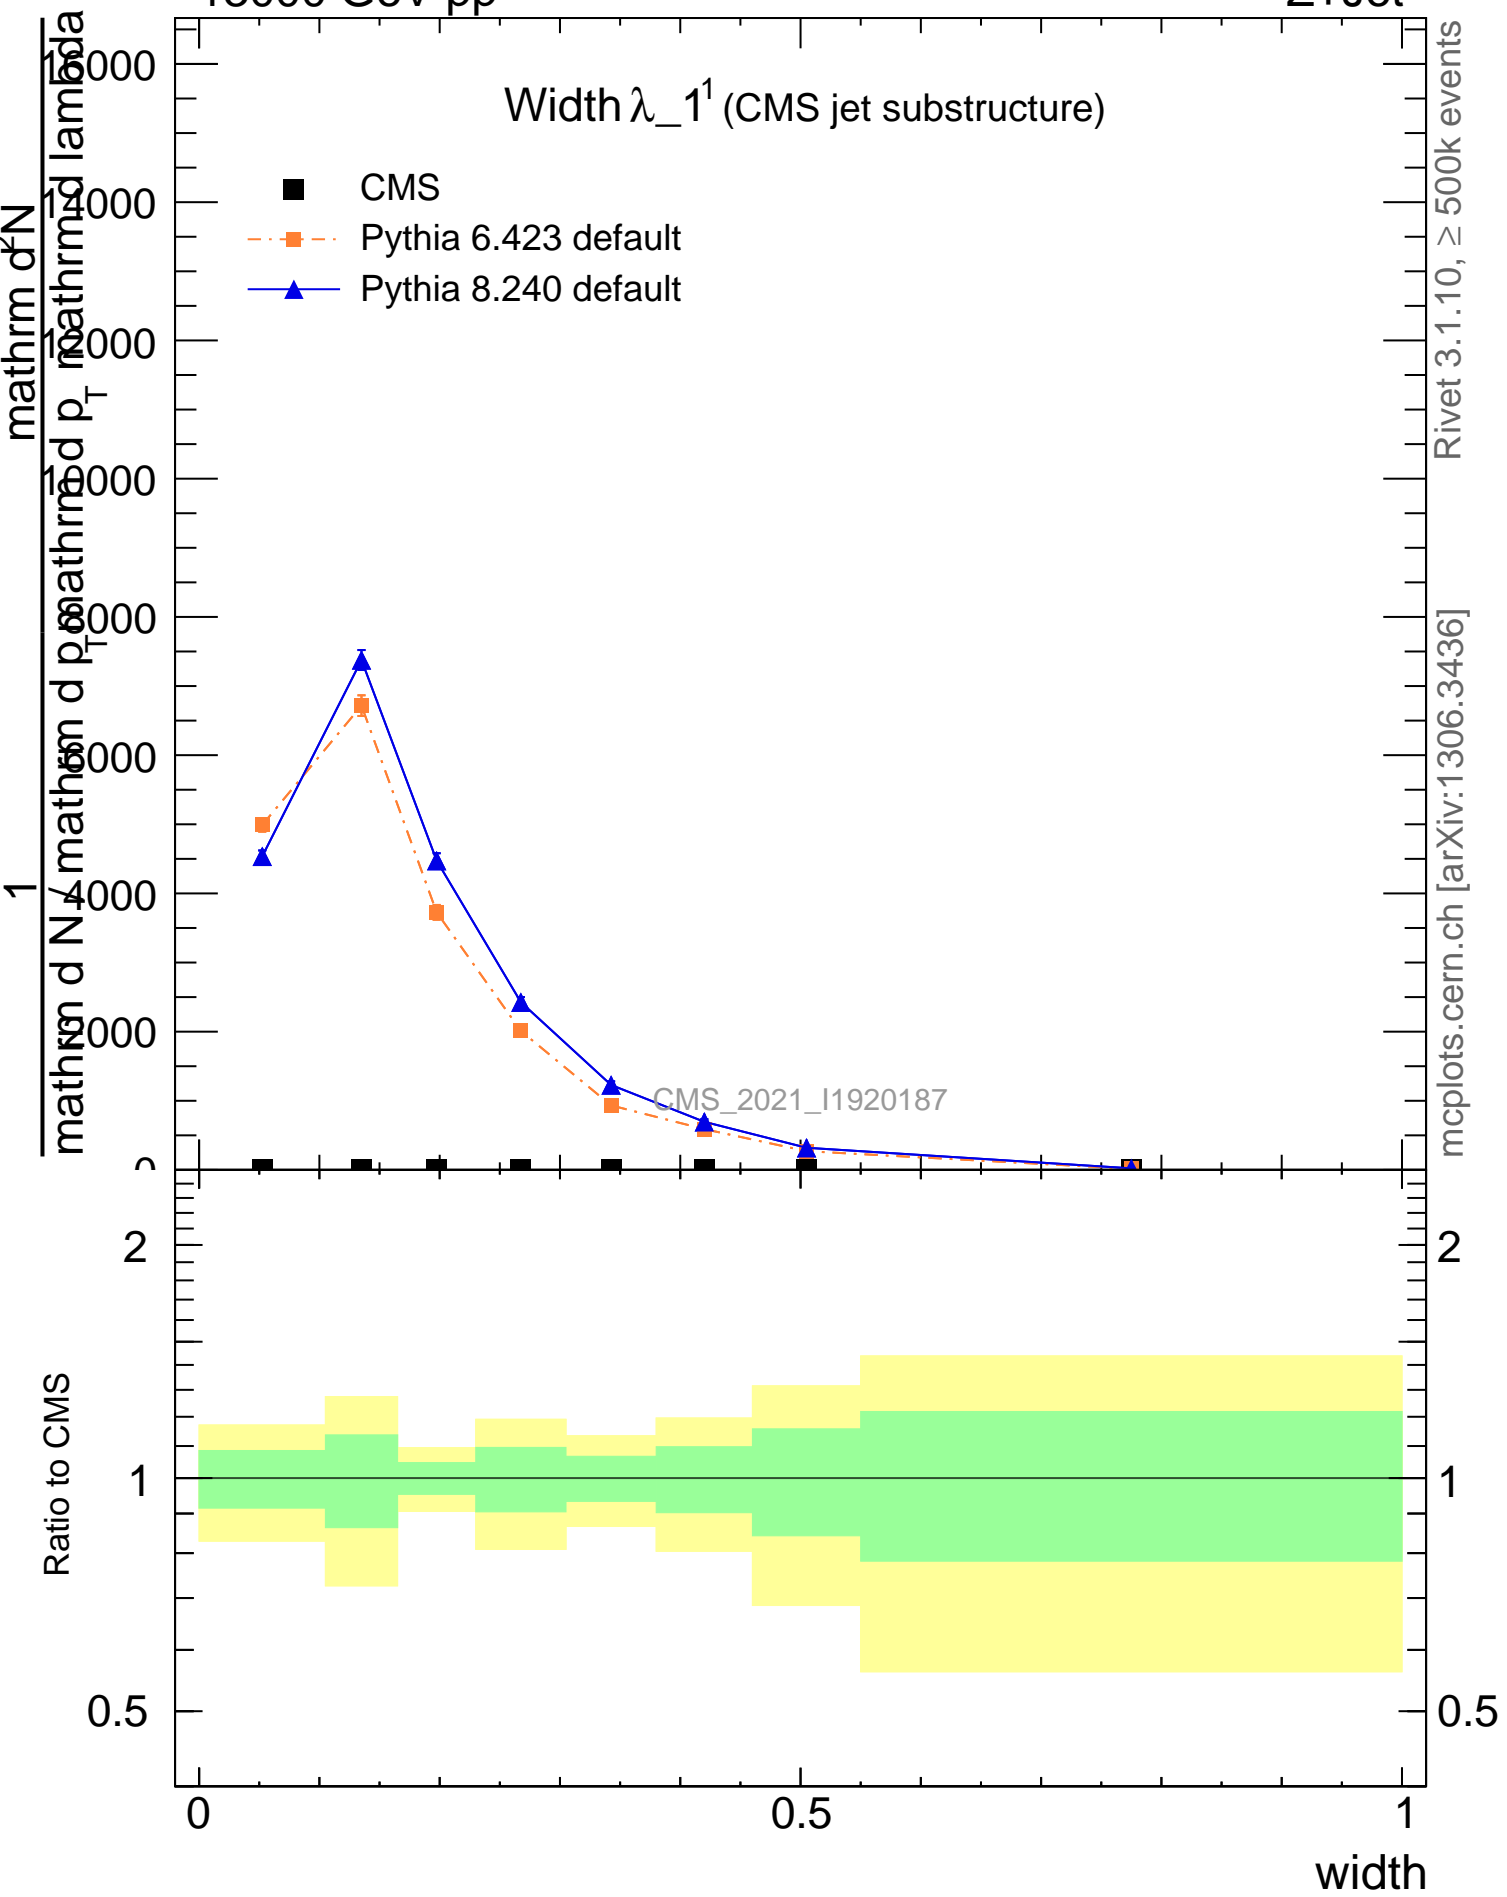

Width  $\lambda_{-1}$  (CMS jet substructure)

- CMS
- - ■ Pythia 6.423 default
- - ▲ Pythia 8.240 default

Rivet 3.1.10,  $\geq 500k$  events

mcplots.cern.ch [arXiv:1306.3436]

CMS\_2021\_I1920187