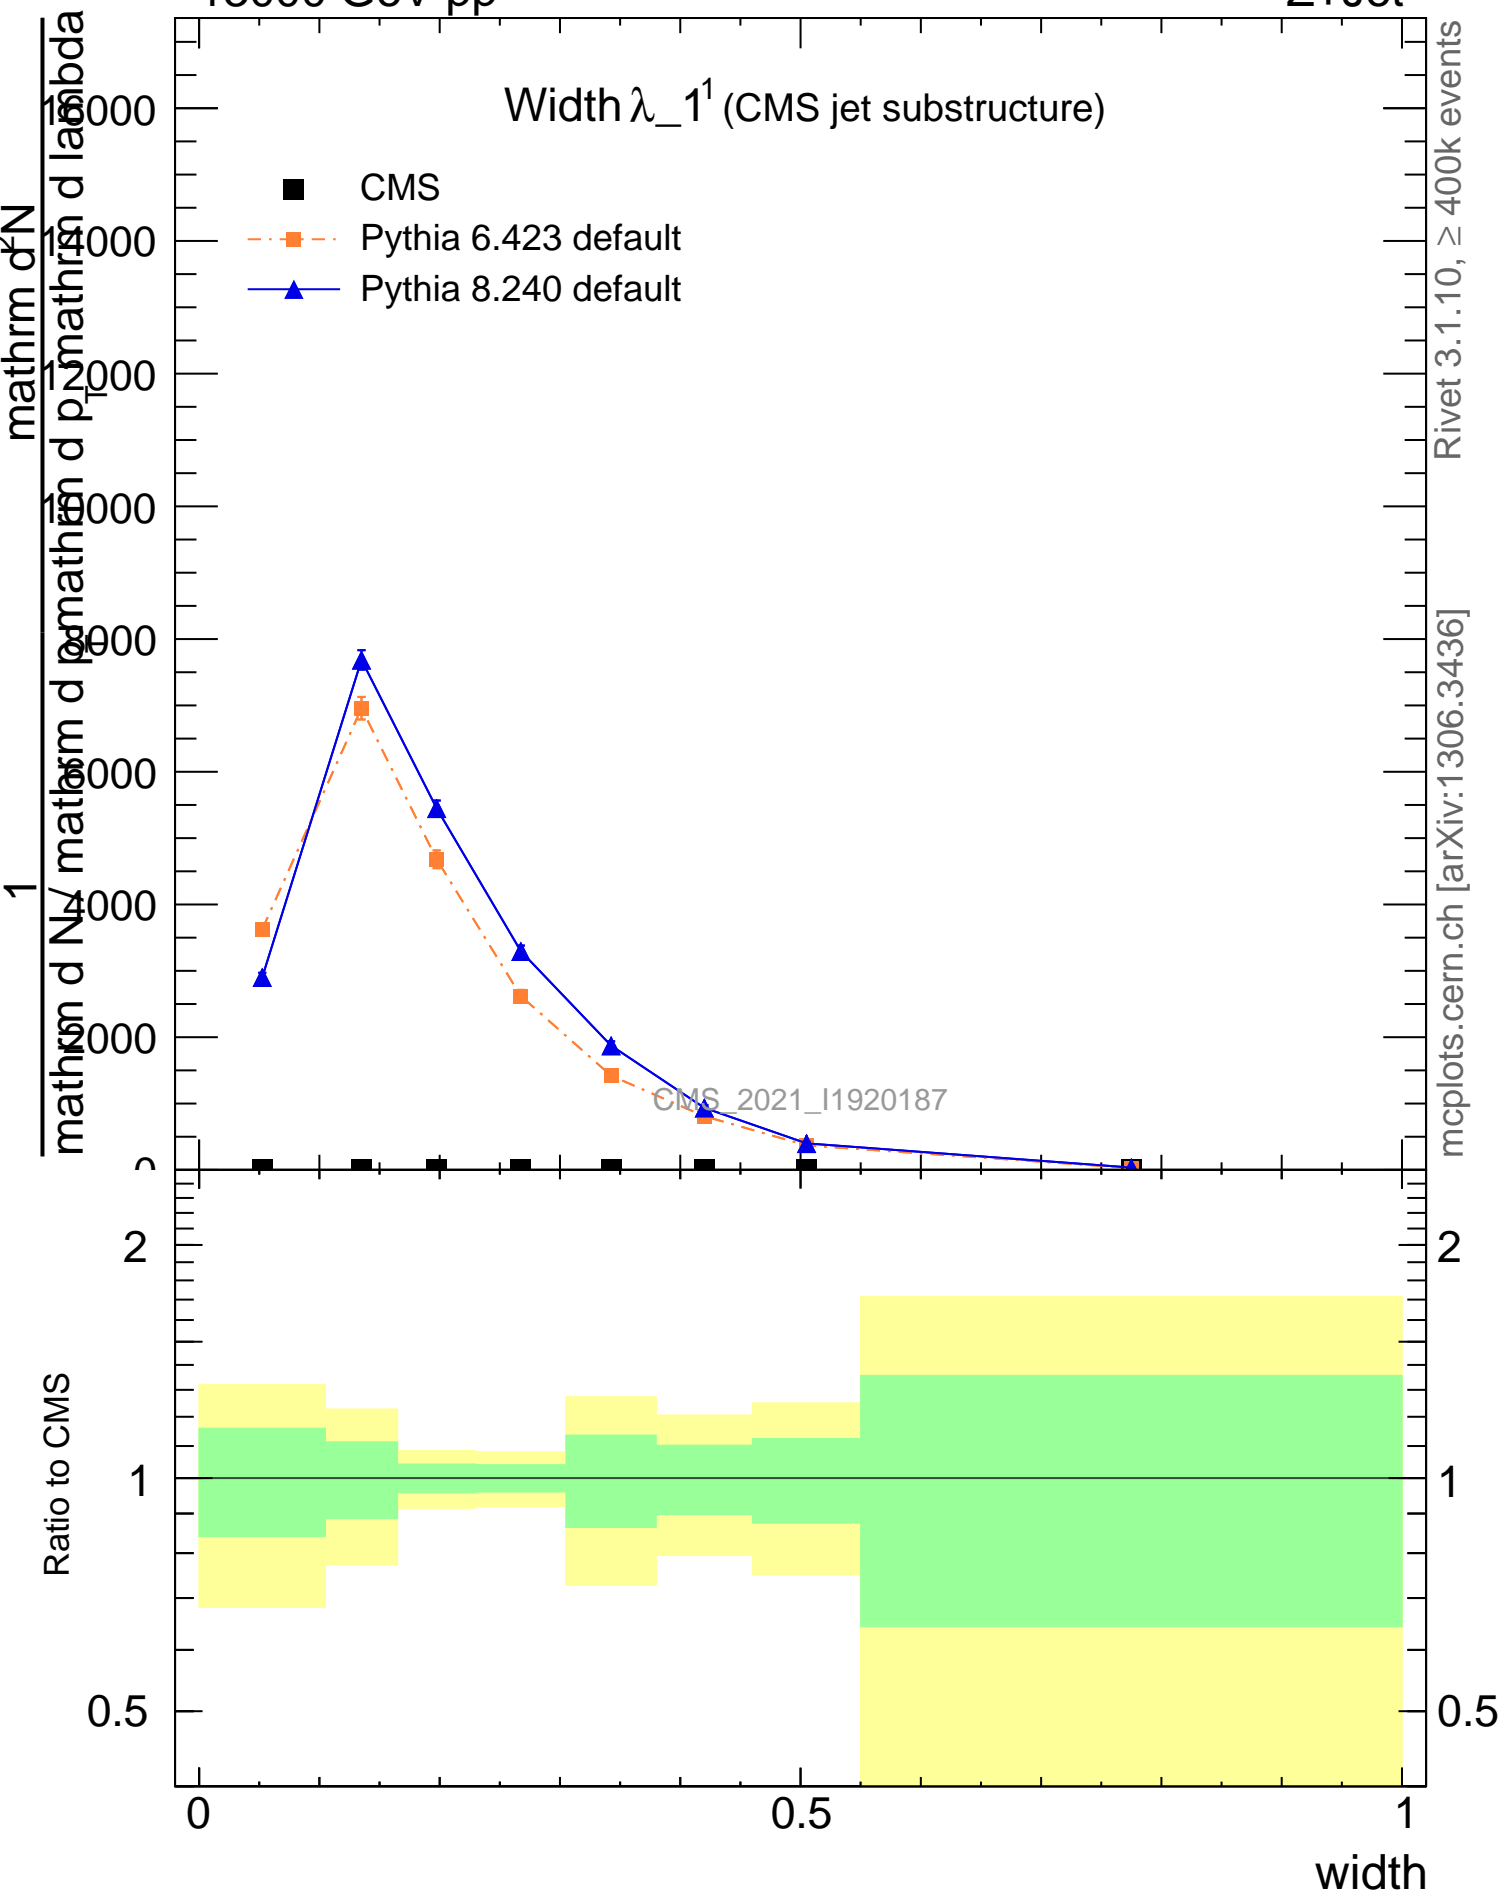

Width λ_{-1}^1 (CMS jet substructure)

- CMS
- - ■ Pythia 6.423 default
- - ▲ Pythia 8.240 default

CMS_2021_I1920187

mcplots.cern.ch [arXiv:1306.3436]

Rivet 3.1.10, ≥ 400k events