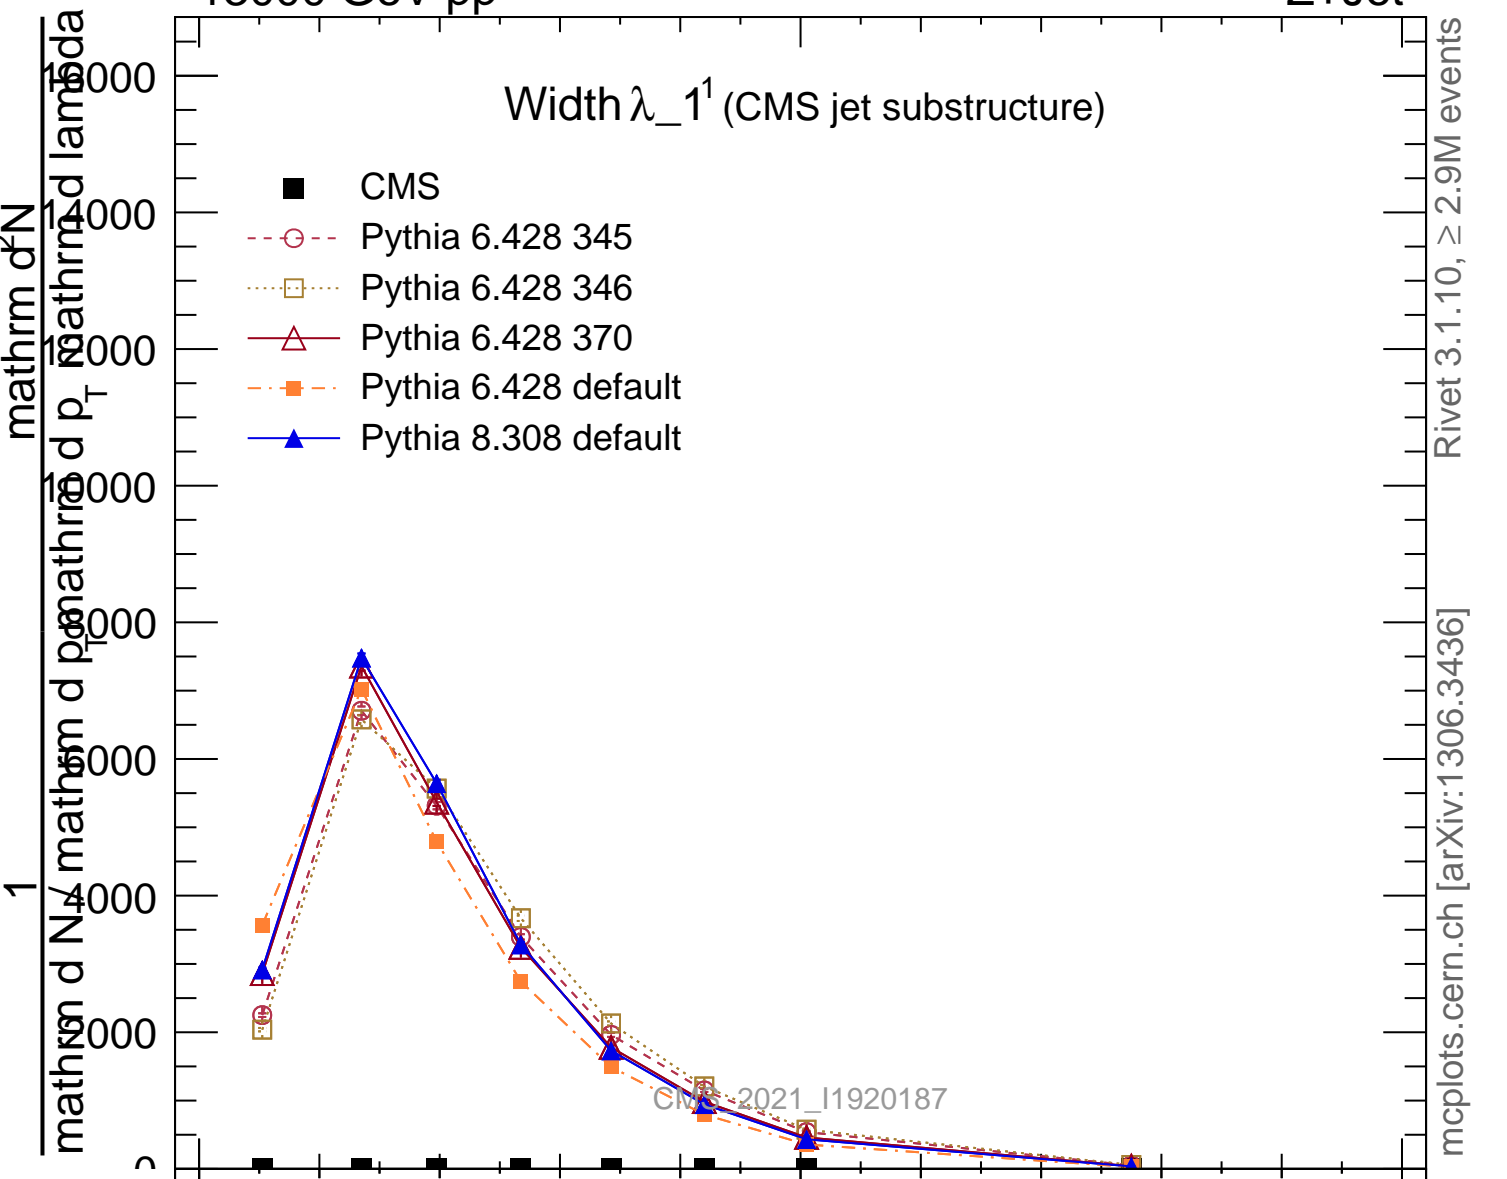

Width  $\lambda_{-1}$  (CMS jet substructure)

- CMS
- Pythia 6.428 345
- Pythia 6.428 346
- △- Pythia 6.428 370
- Pythia 6.428 default
- ▲- Pythia 8.308 default

CMS 2021\_11920187