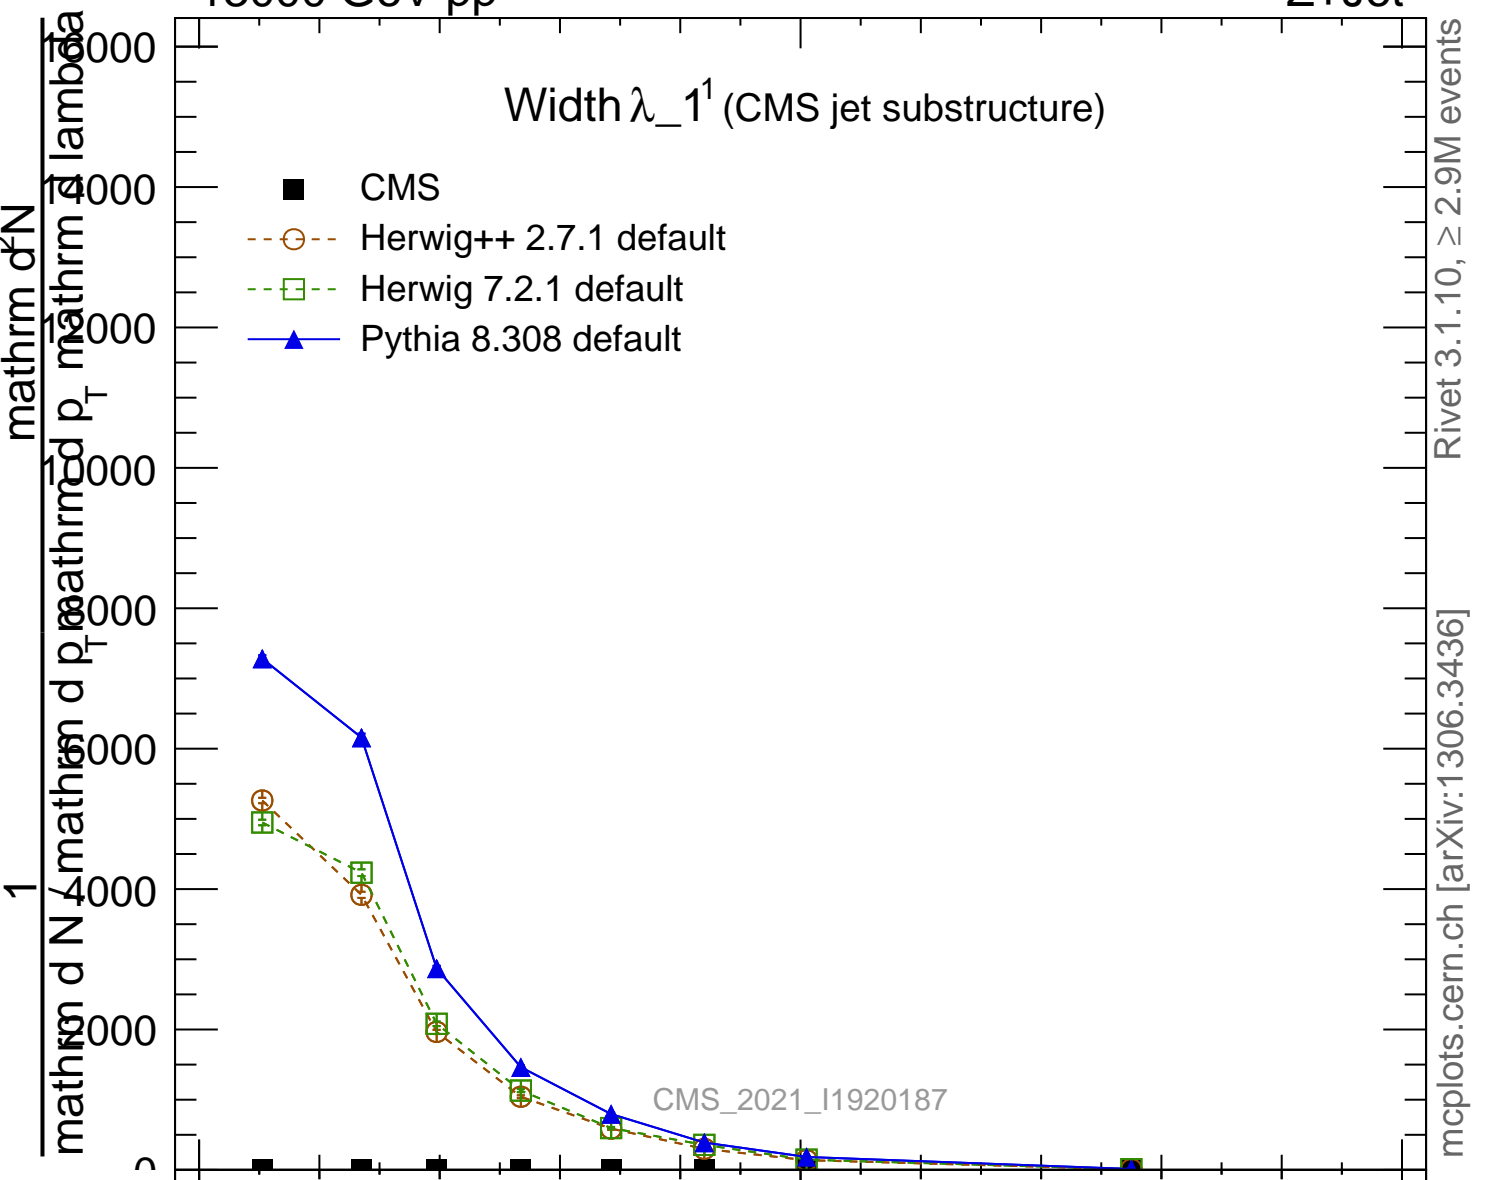

Width λ_{-1}^1 (CMS jet substructure)

- CMS
- Herwig++ 2.7.1 default
- Herwig 7.2.1 default
- ▲- Pythia 8.308 default

Rivet 3.1.10, ≥ 2.9M events

mcplots.cern.ch [arXiv:1306.3436]