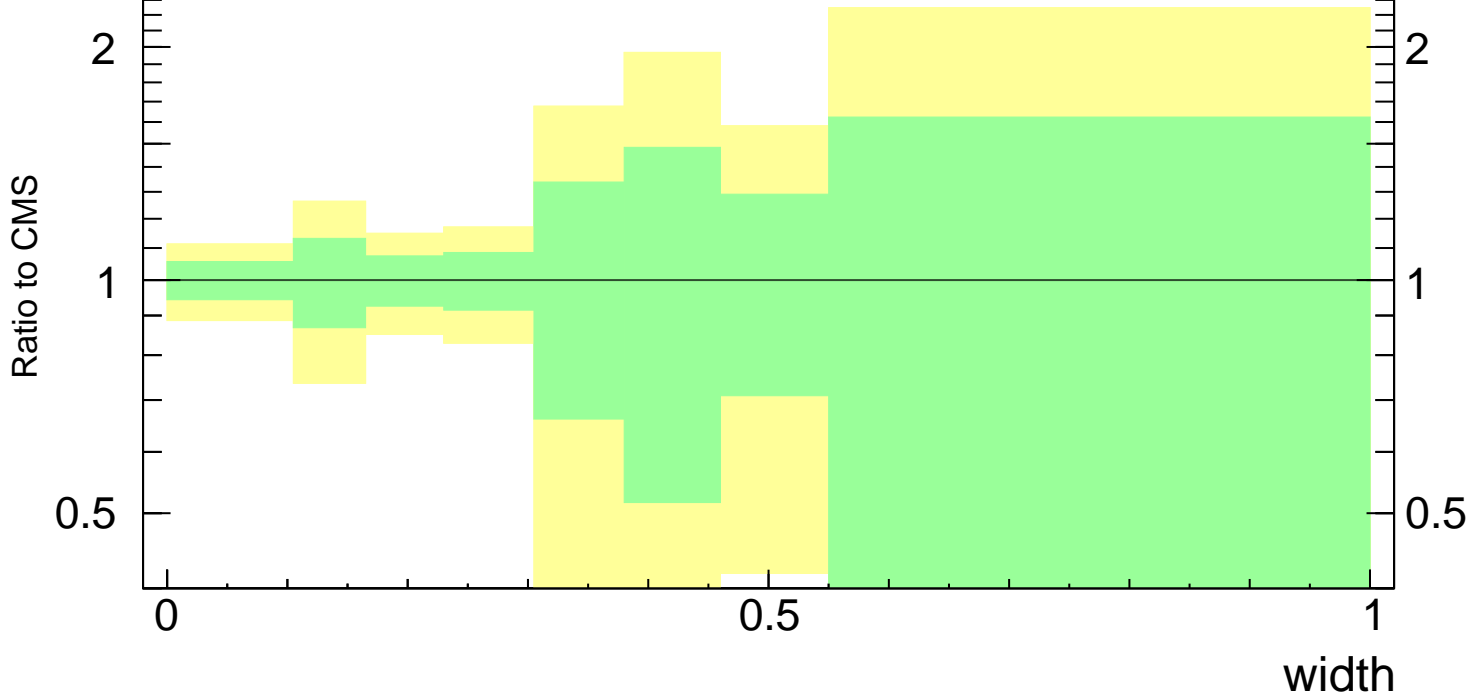

Width λ_{-1}^1 (CMS jet substructure)

- CMS
- Herwig++ 2.7.1 default
- Herwig 7.2.1 default
- ▲- Pythia 8.308 default

Rivet 3.1.10, ≥ 2.9M events

mcplots.cern.ch [arXiv:1306.3436]