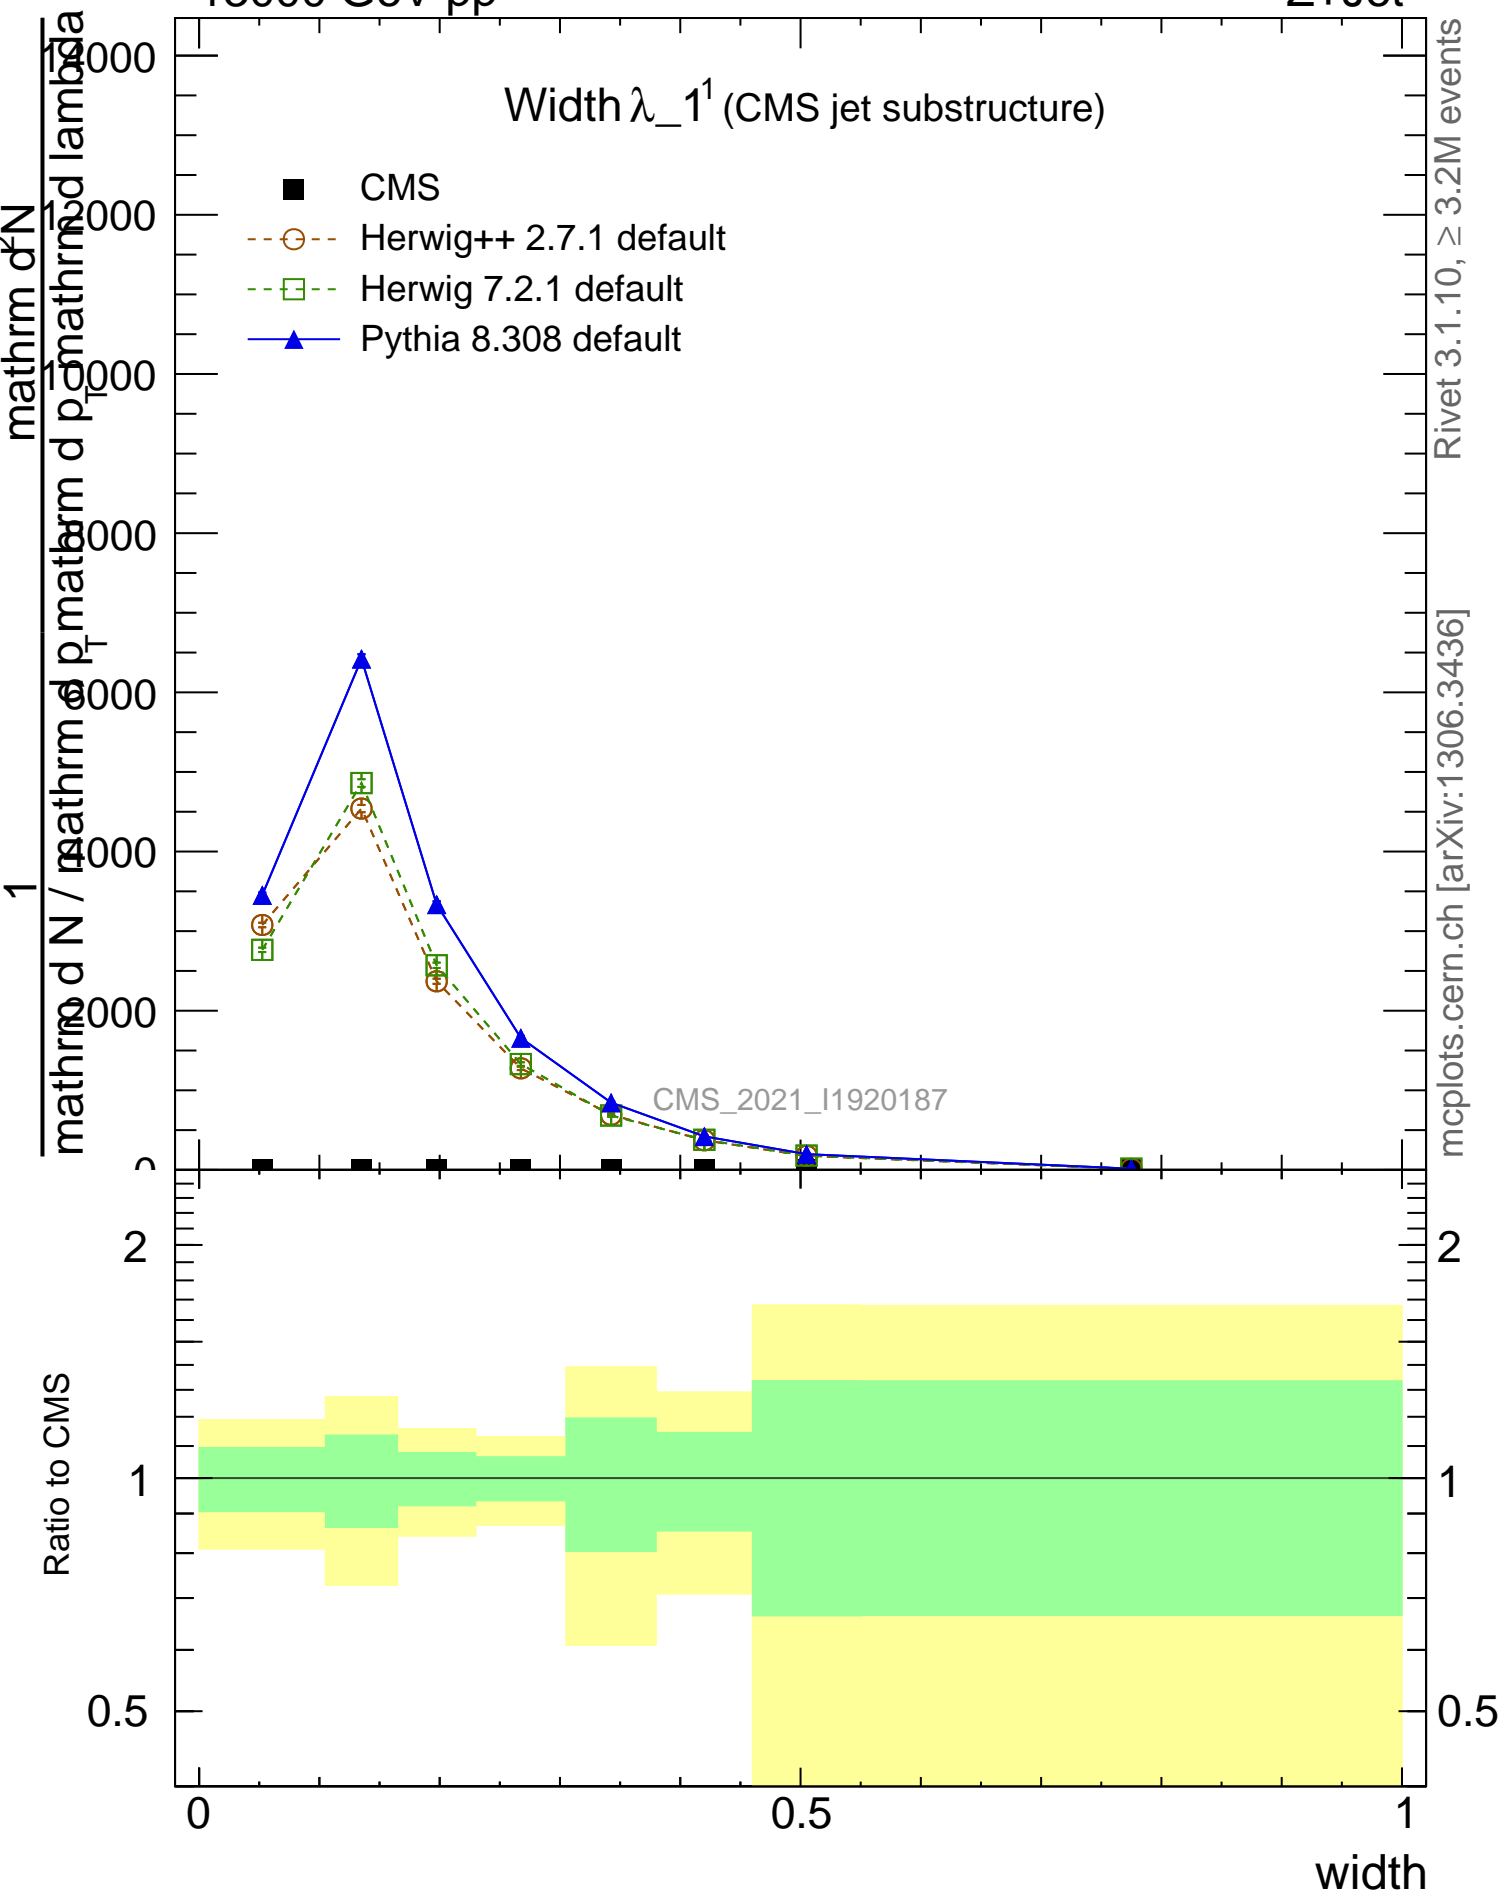

Width λ_{-1}^1 (CMS jet substructure)

- CMS
- Herwig++ 2.7.1 default
- Herwig 7.2.1 default
- ▲- Pythia 8.308 default

Rivet 3.1.10, ≥ 3.2M events

mcplots.cern.ch [arXiv:1306.3436]

CMS_2021_I1920187