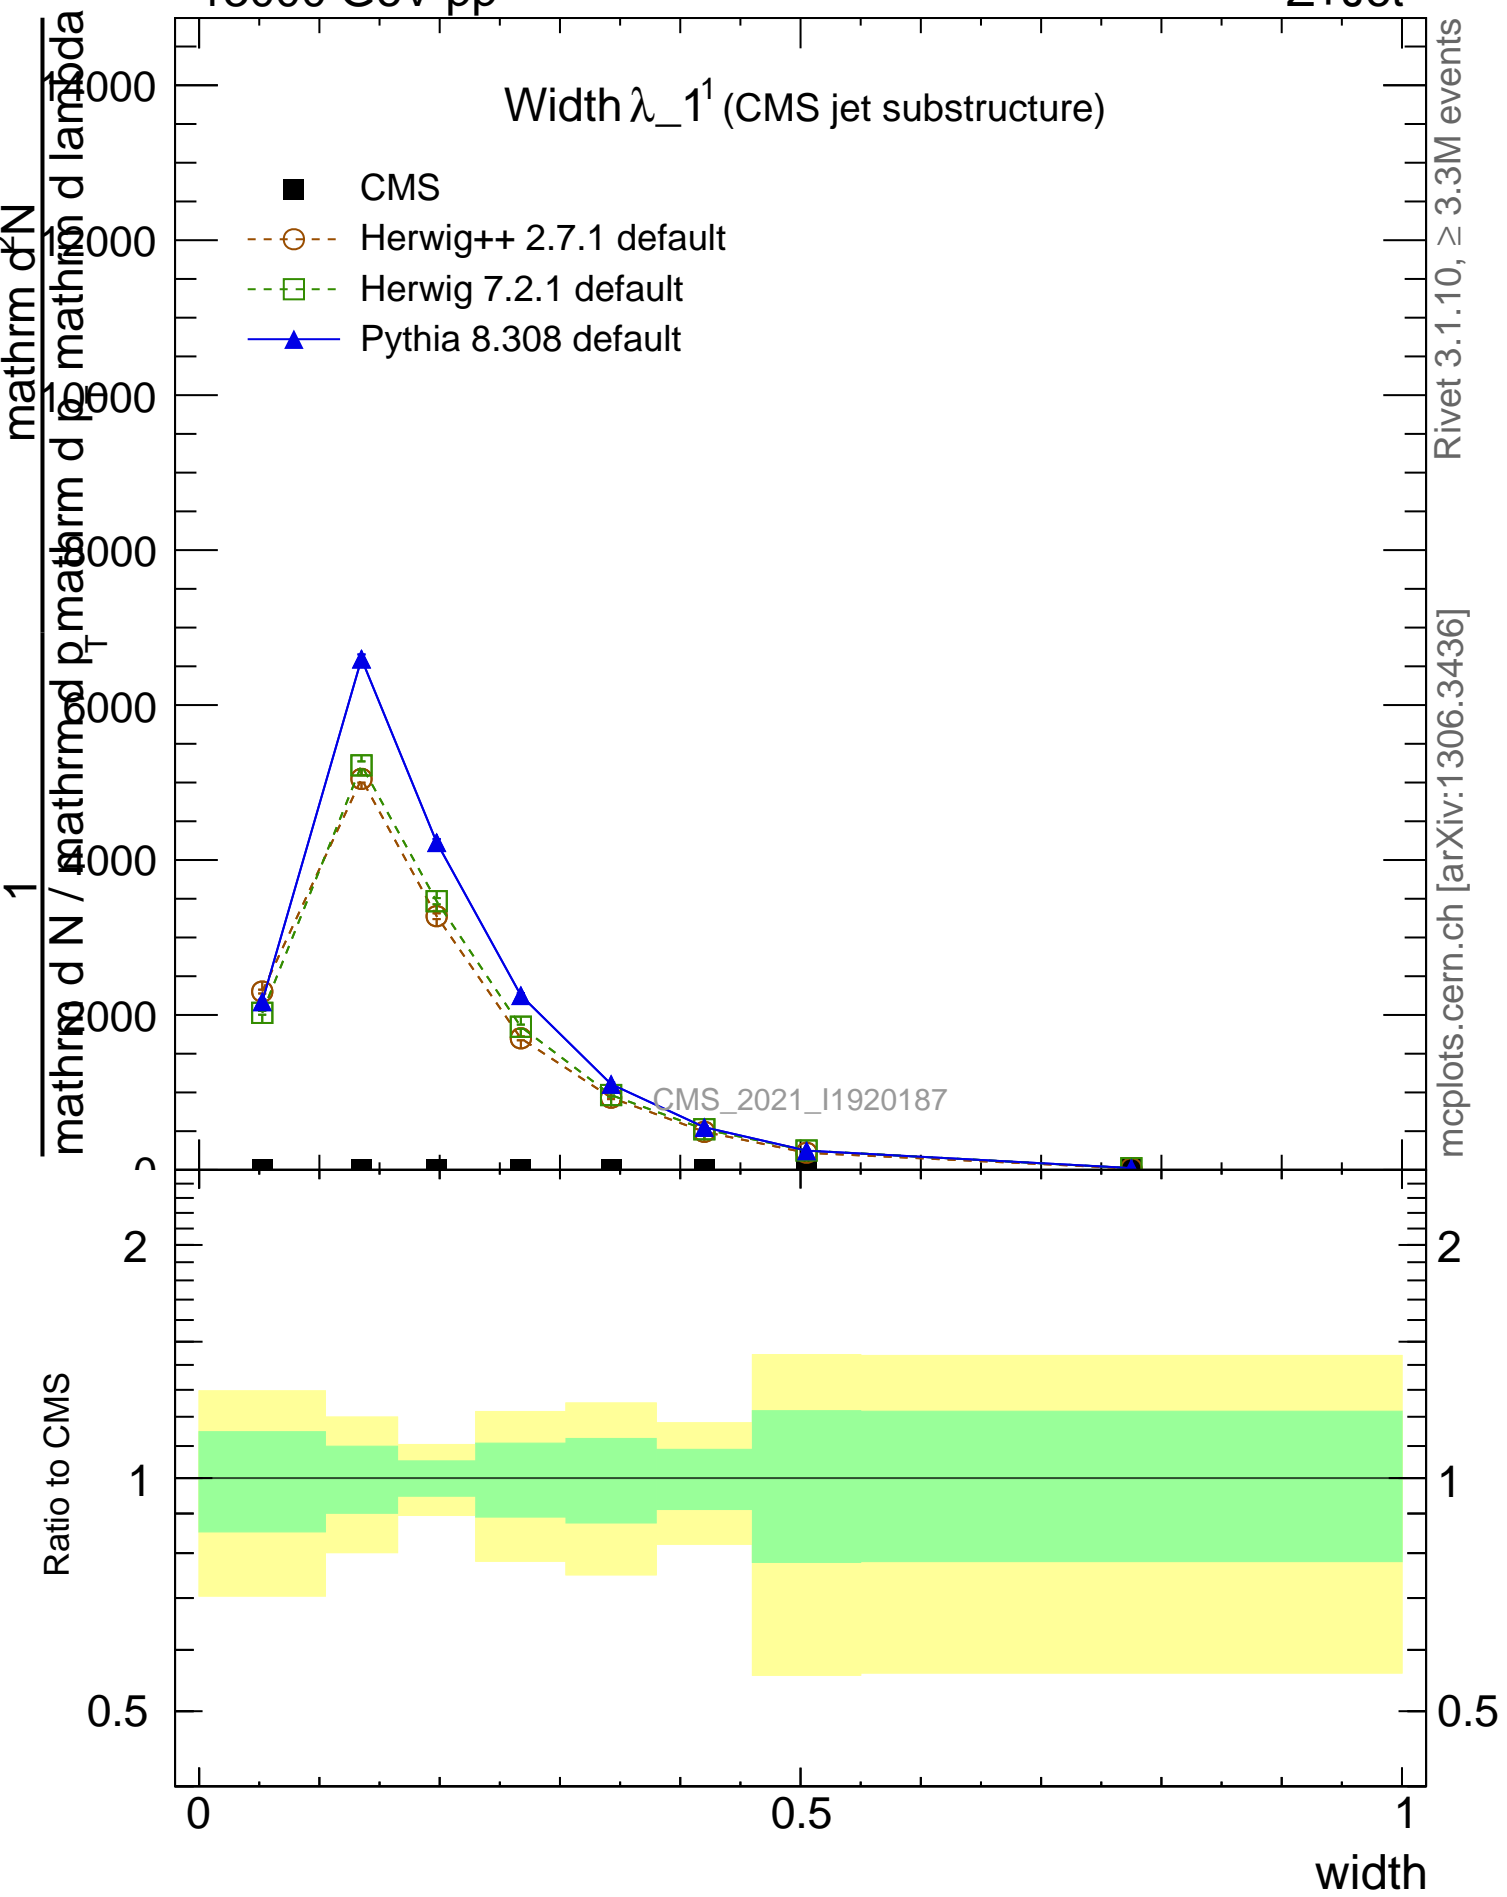

Width λ_{-1} (CMS jet substructure)

- CMS
- Herwig++ 2.7.1 default
- Herwig 7.2.1 default
- ▲- Pythia 8.308 default

Rivet 3.1.10, $\geq 3.3M$ events

mcplots.cern.ch [arXiv:1306.3436]

CMS_2021_11920187

2

1

0.5

width