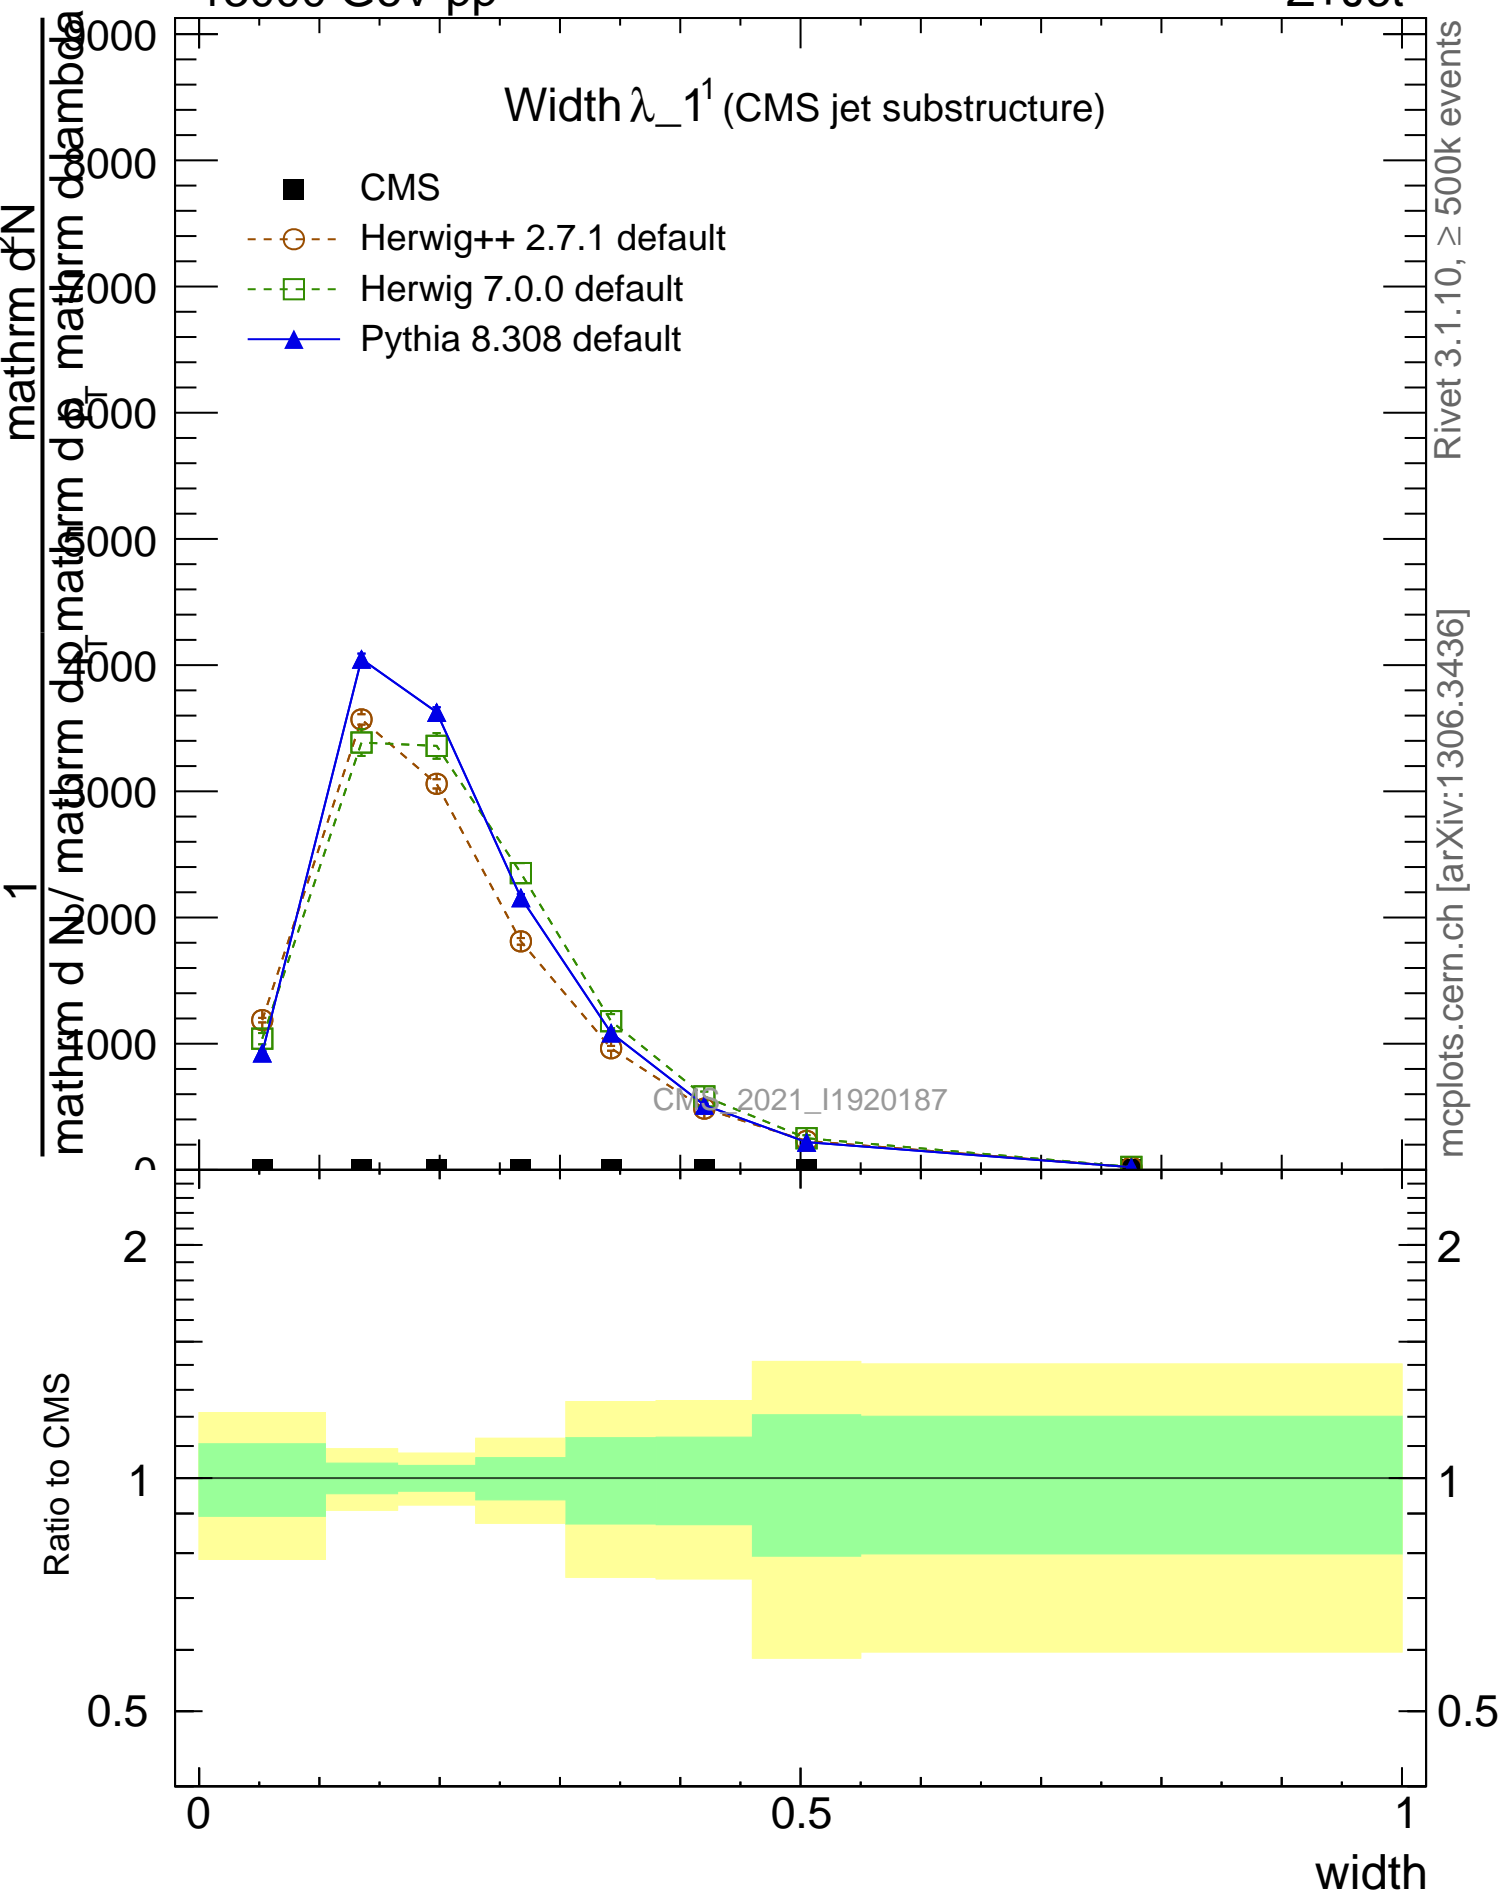

Width λ_{-1} (CMS jet substructure)

- CMS
- Herwig++ 2.7.1 default
- Herwig 7.0.0 default
- ▲- Pythia 8.308 default

Rivet 3.1.10, ≥ 500k events

mcplots.cern.ch [arXiv:1306.3436]

CMS_2021_11920187

Ratio to CMS

width