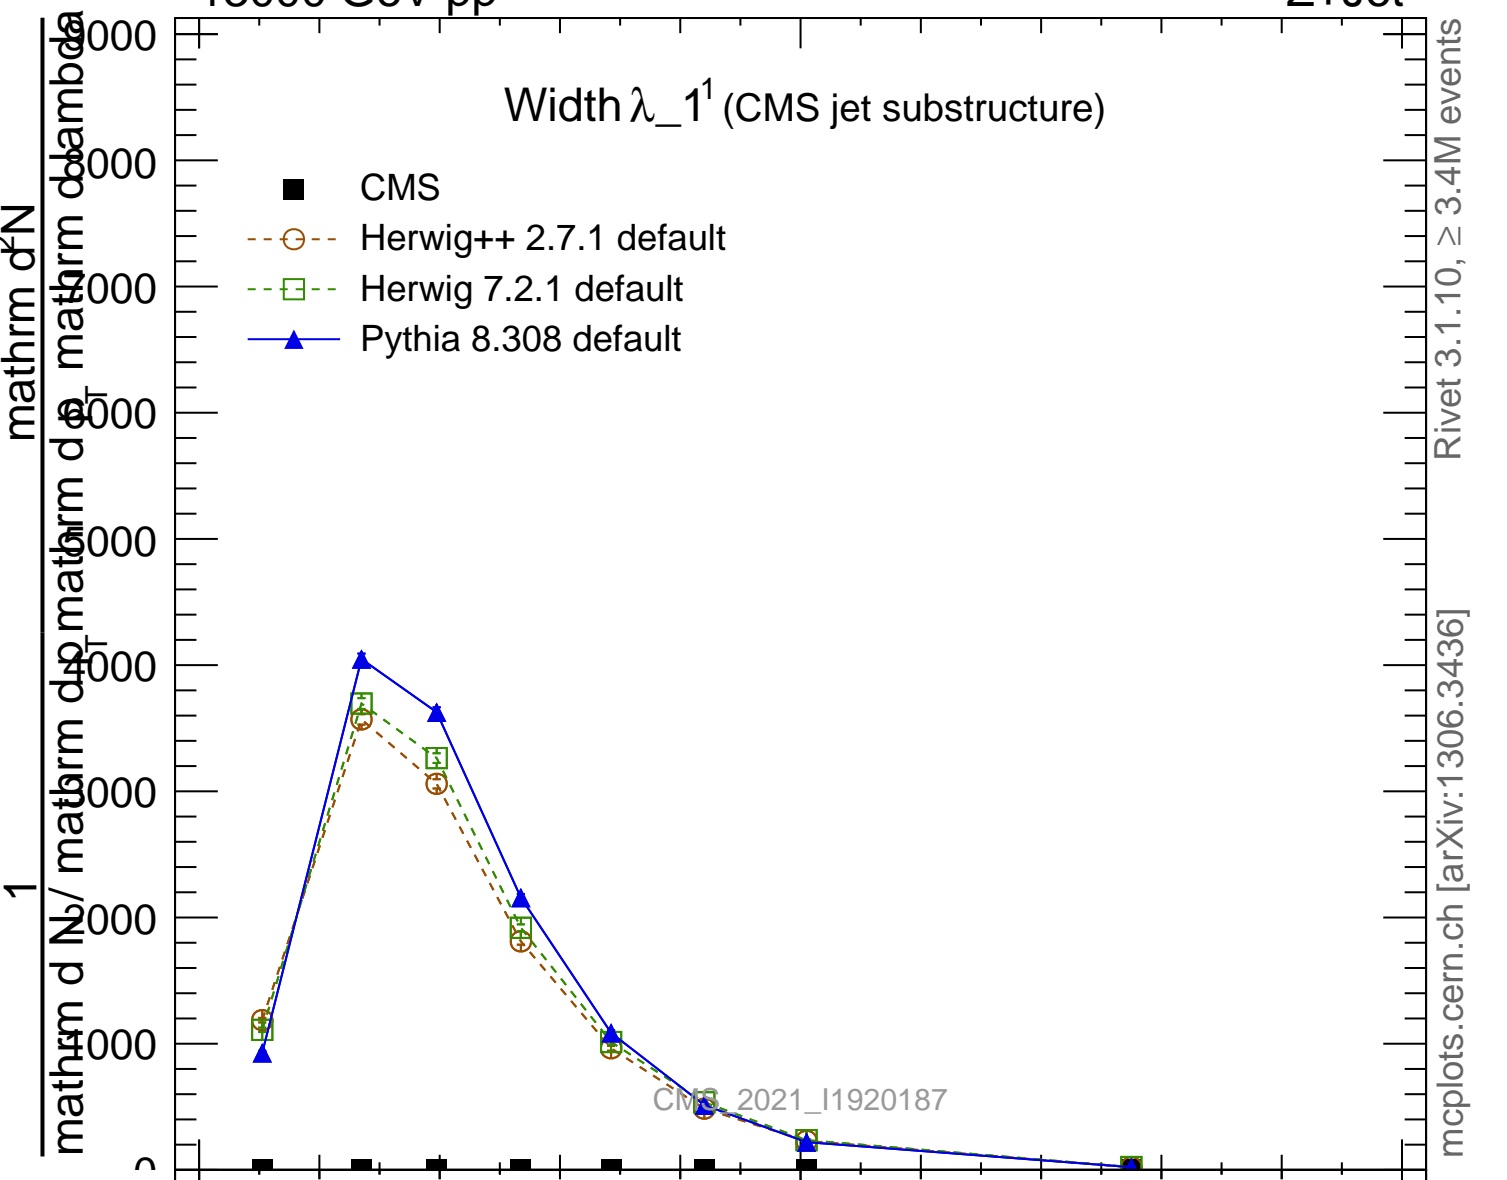

Width λ_{-1} (CMS jet substructure)

- CMS
- Herwig++ 2.7.1 default
- Herwig 7.2.1 default
- ▲- Pythia 8.308 default

CMS, 2021_11920187

mcplots.cern.ch [arXiv:1306.3436]

Rivet 3.1.10, ≥ 3.4M events