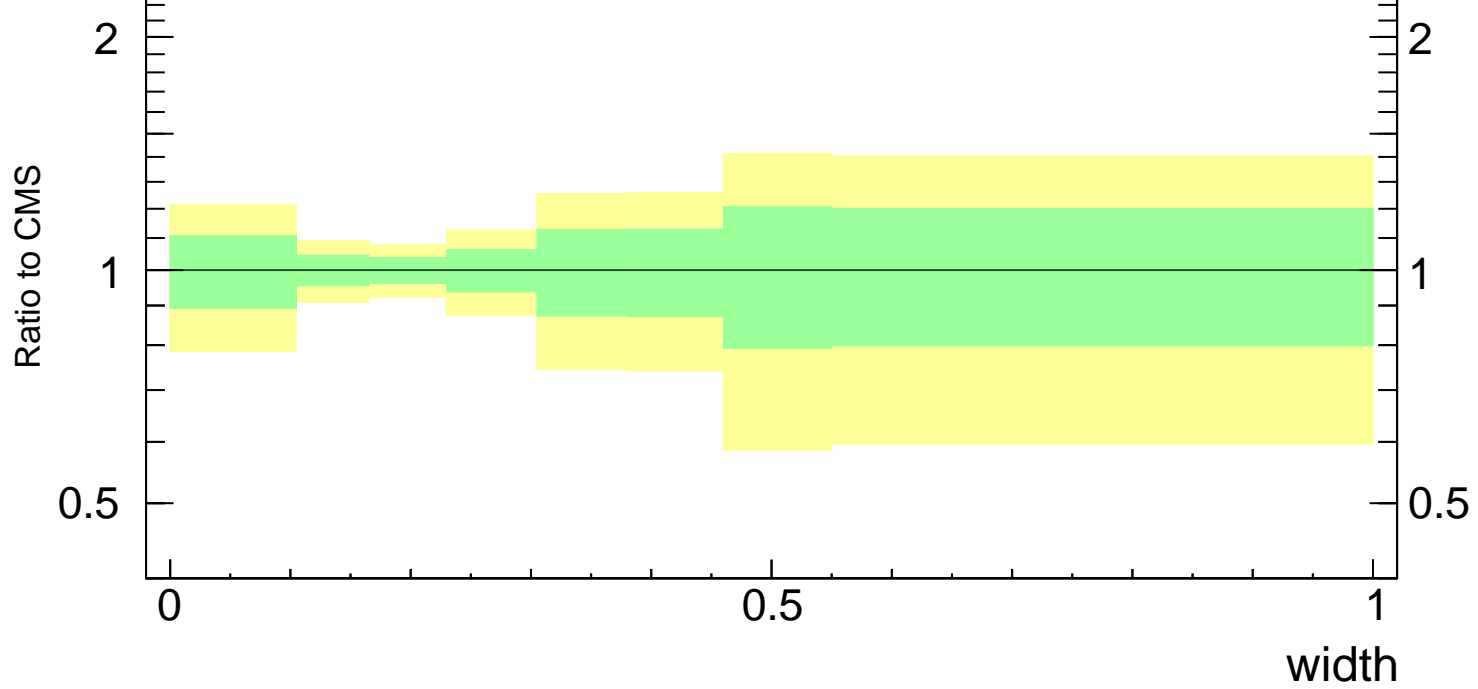

Width λ_{-1} (CMS jet substructure)

- CMS
- Herwig++ 2.7.1 default
- Herwig 7.2.1 default
- ▲- Pythia 8.308 default

CMS, 2021_11920187

mcplots.cern.ch [arXiv:1306.3436]

Rivet 3.1.10, ≥ 3.4M events