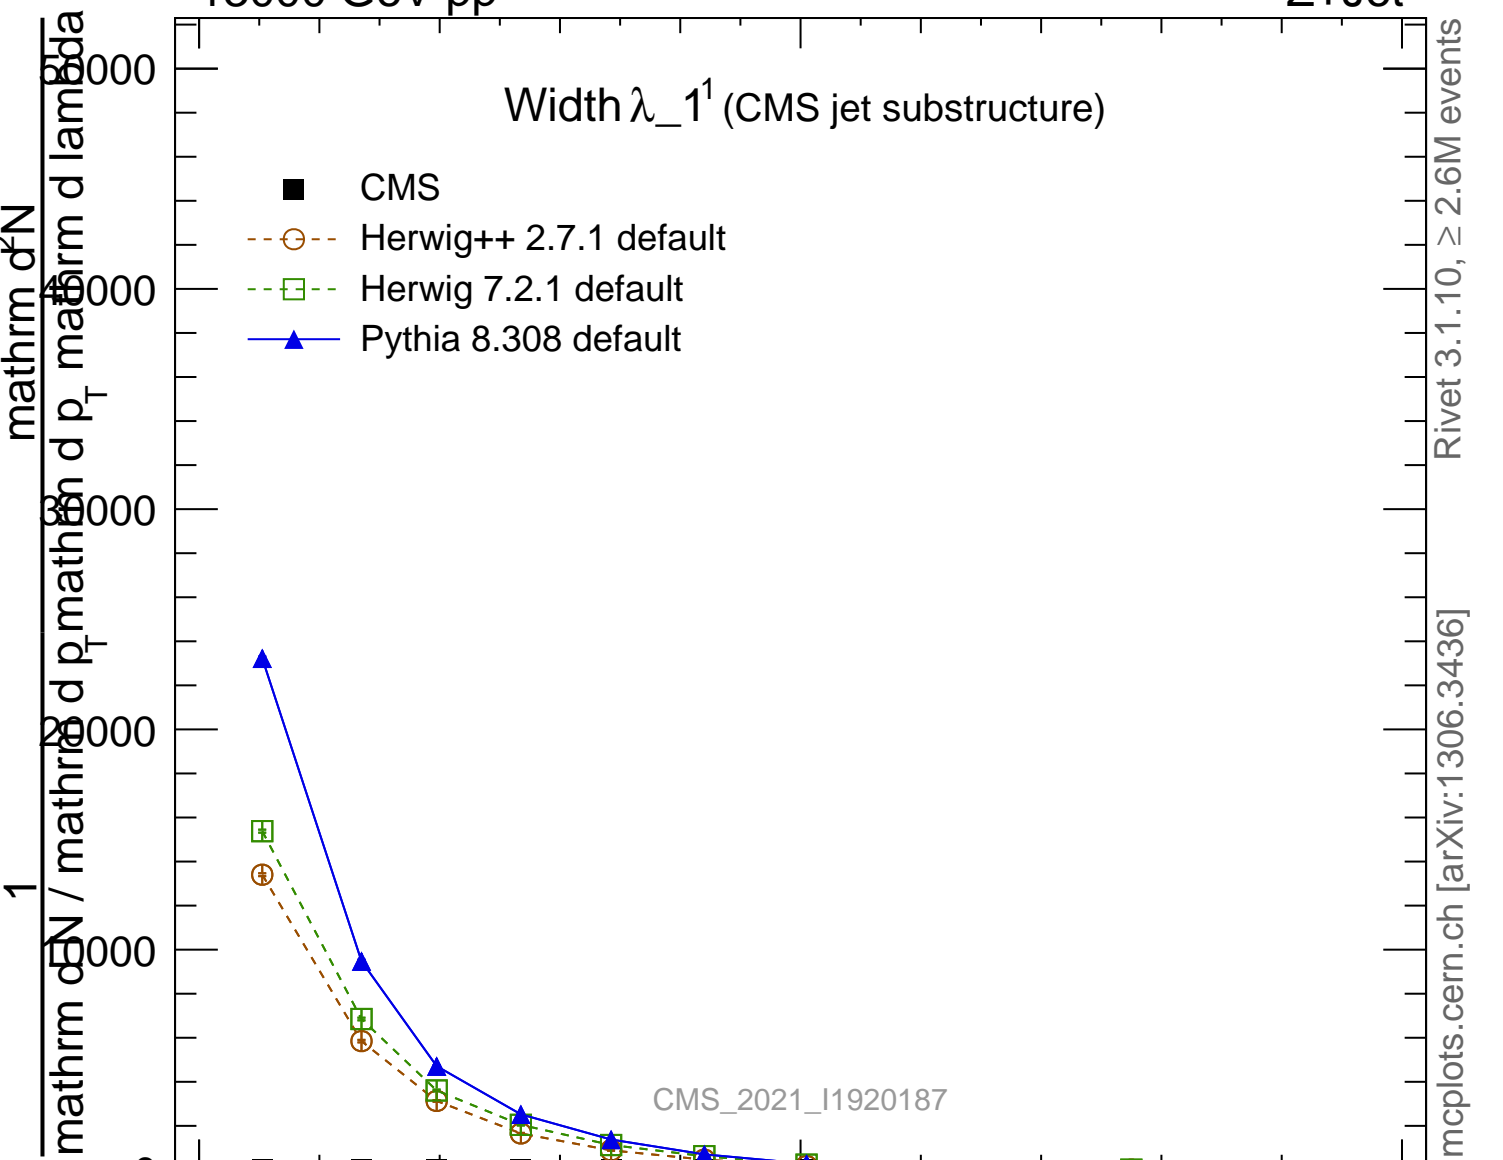

Width λ_{-1}^1 (CMS jet substructure)

- CMS
- Herwig++ 2.7.1 default
- Herwig 7.2.1 default
- ▲- Pythia 8.308 default

Rivet 3.1.10, ≥ 2.6M events

mcplots.cern.ch [arXiv:1306.3436]