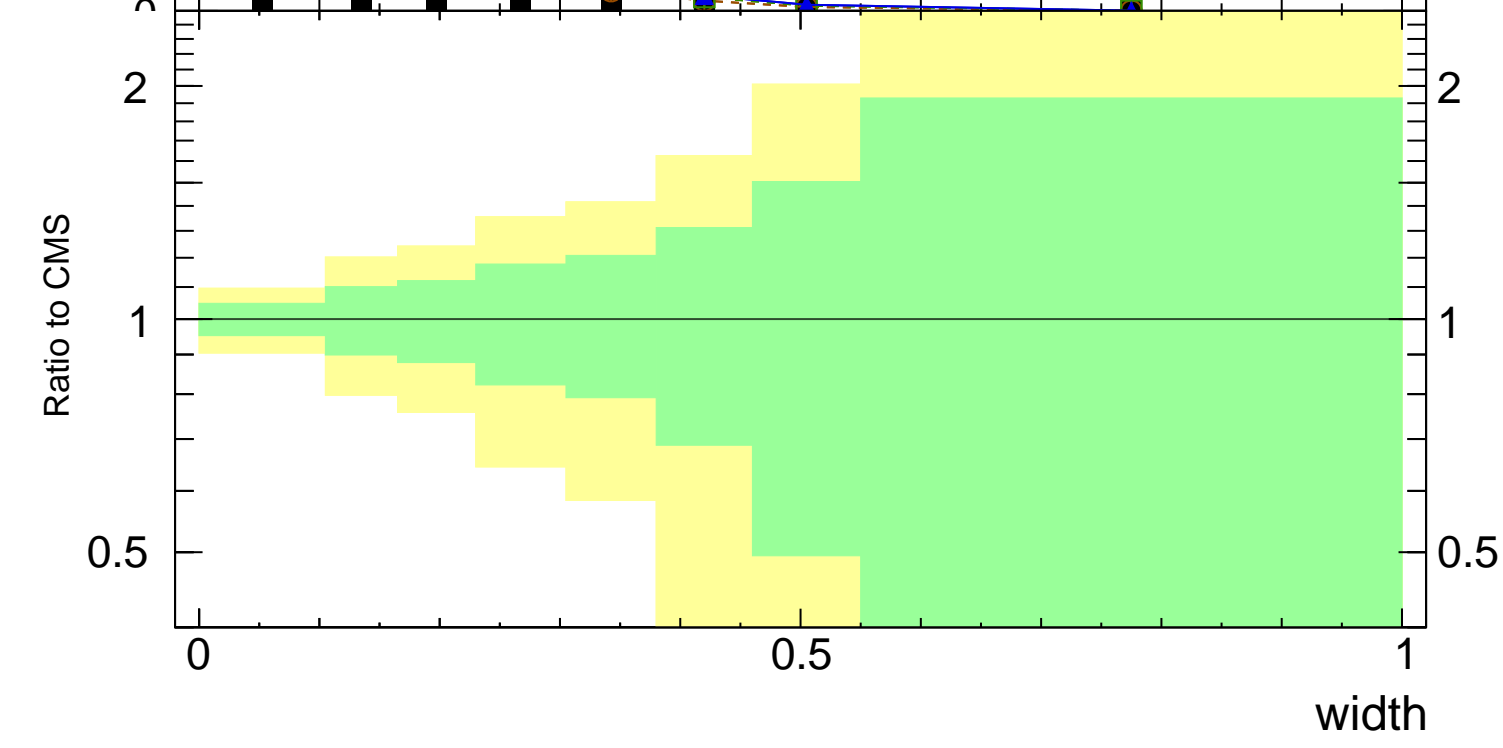

Width λ_{-1}^1 (CMS jet substructure)

- CMS
- Herwig++ 2.7.1 default
- Herwig 7.2.1 default
- ▲- Pythia 8.308 default

Rivet 3.1.10, ≥ 2.6M events

mcplots.cern.ch [arXiv:1306.3436]