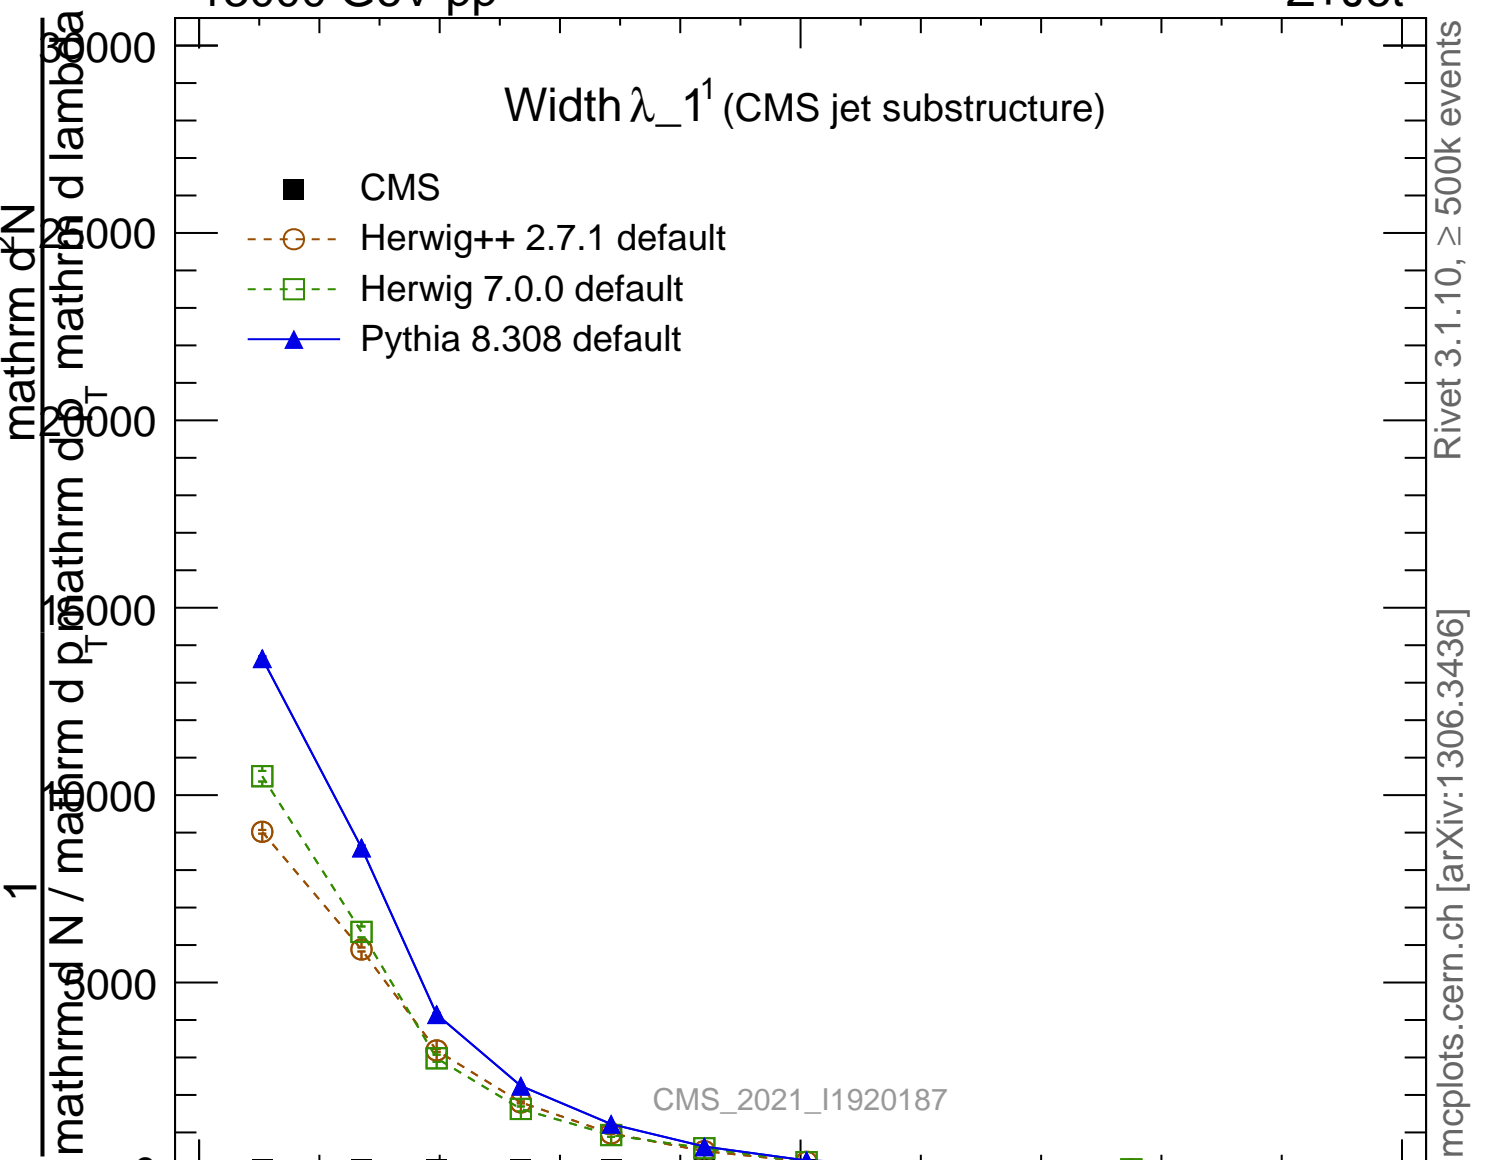

Width λ_{-1}^1 (CMS jet substructure)

- CMS
- Herwig++ 2.7.1 default
- Herwig 7.0.0 default
- ▲- Pythia 8.308 default

Rivet 3.1.10, ≥ 500k events

mcplots.cern.ch [arXiv:1306.3436]