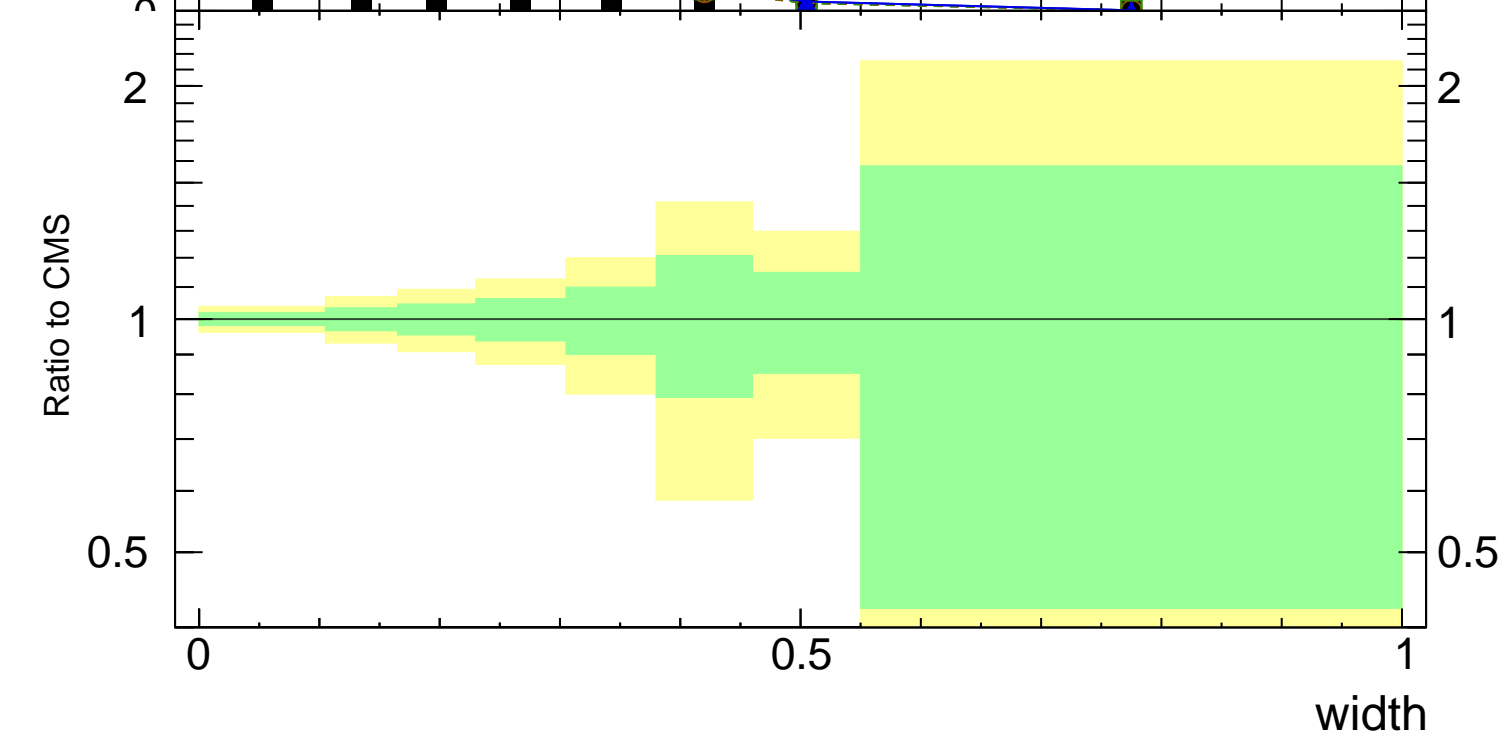

Width λ_{-1}^1 (CMS jet substructure)

- CMS
- Herwig++ 2.7.1 default
- Herwig 7.0.0 default
- ▲- Pythia 8.308 default

Rivet 3.1.10, ≥ 500k events

mcplots.cern.ch [arXiv:1306.3436]