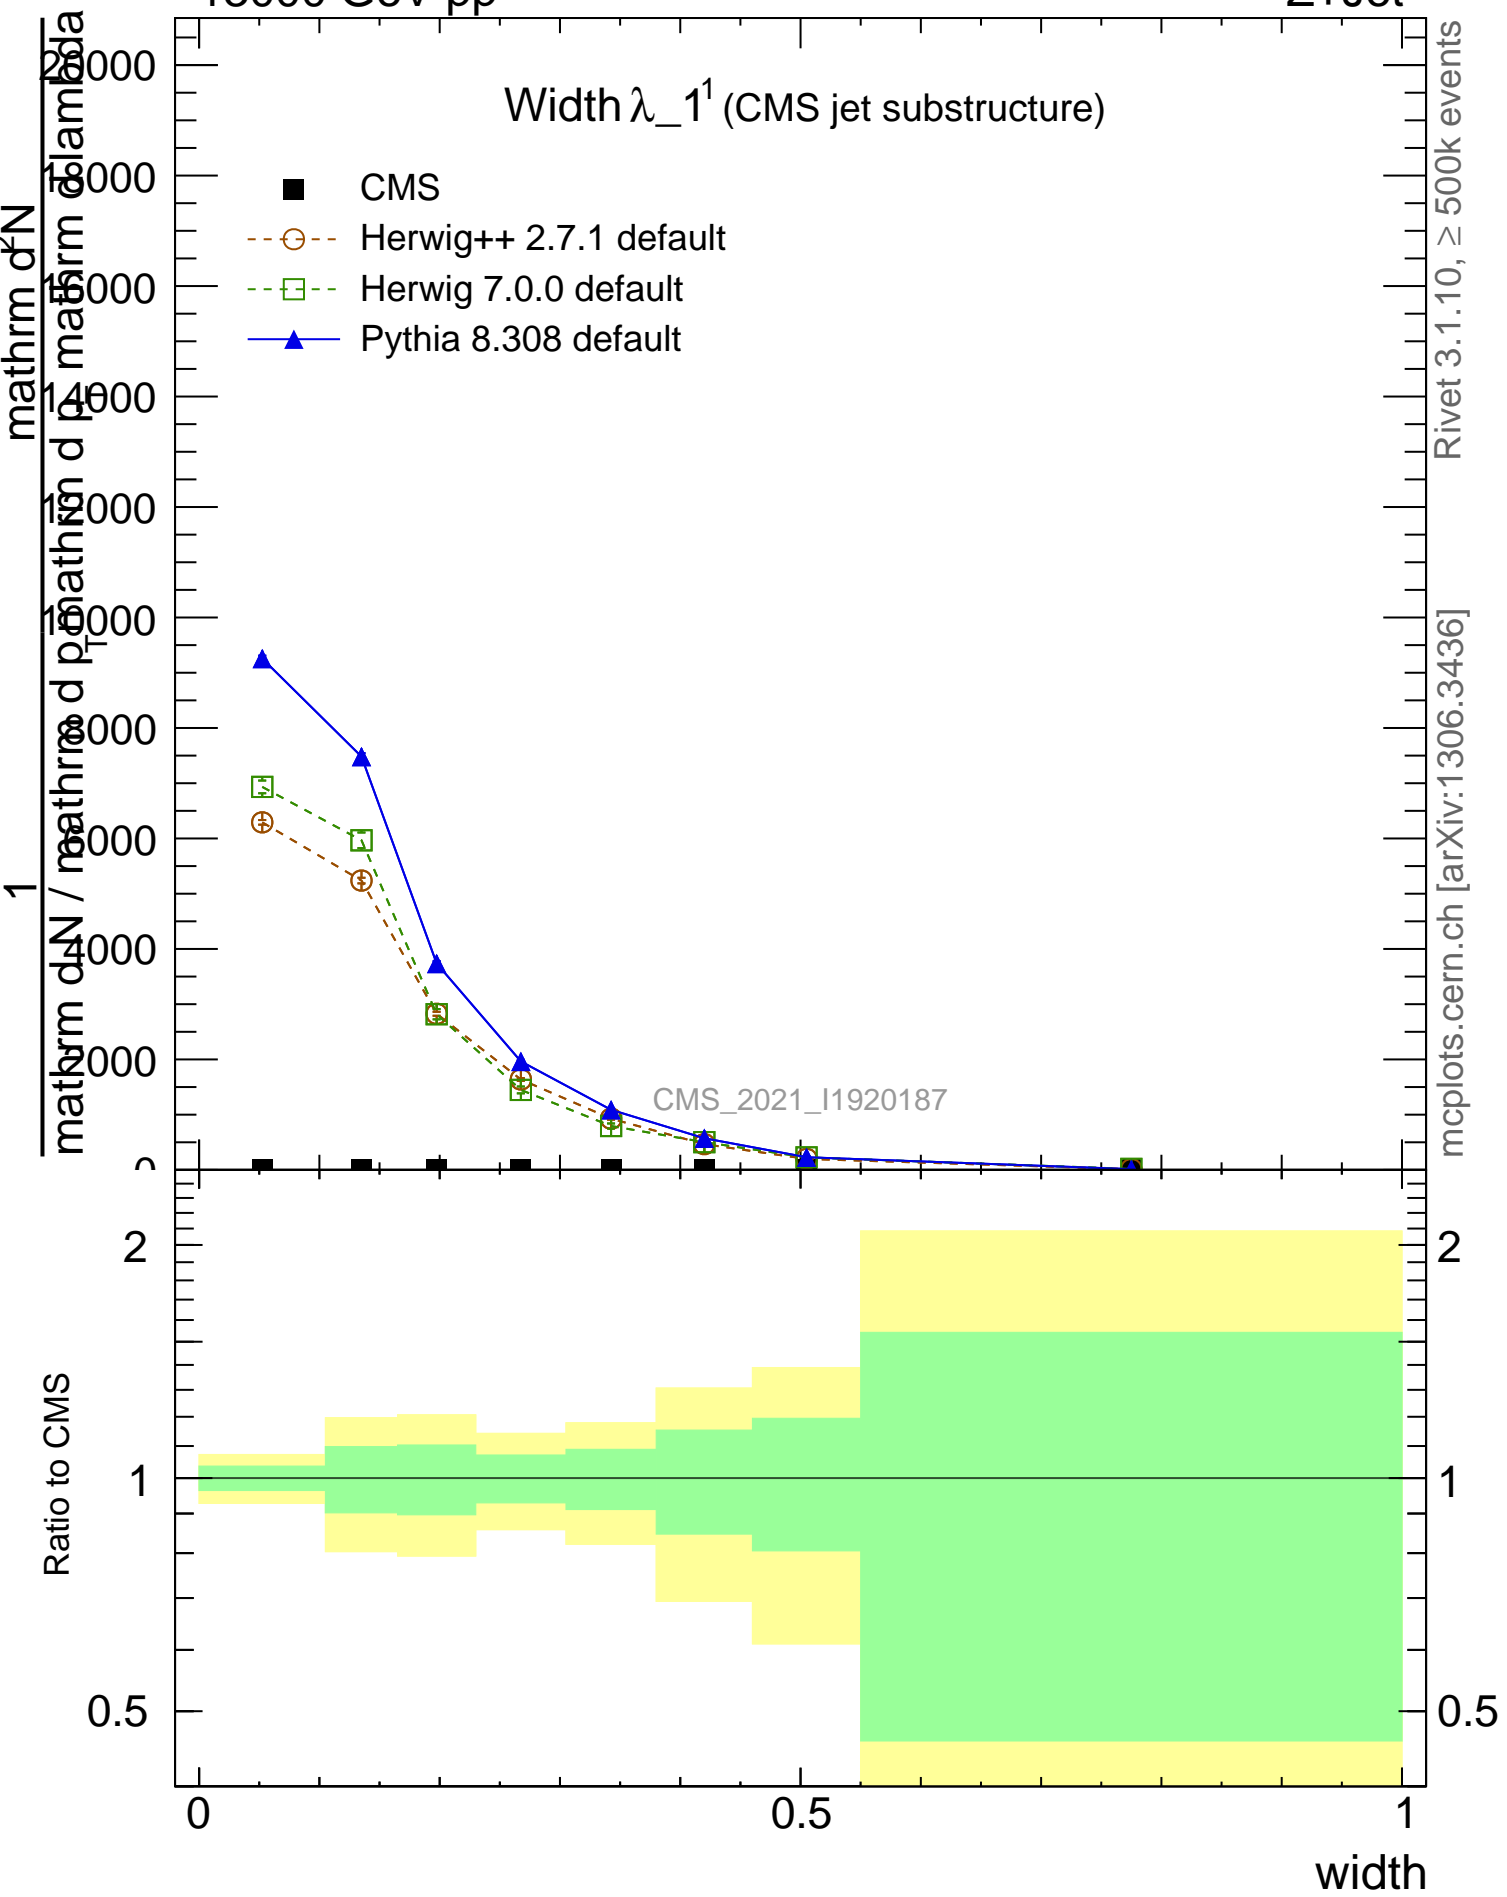

Width λ_{-1} (CMS jet substructure)

- CMS
- Herwig++ 2.7.1 default
- Herwig 7.0.0 default
- ▲- Pythia 8.308 default

CMS_2021_I1920187

mcplots.cern.ch [arXiv:1306.3436]

Rivet 3.1.10, ≥ 500k events