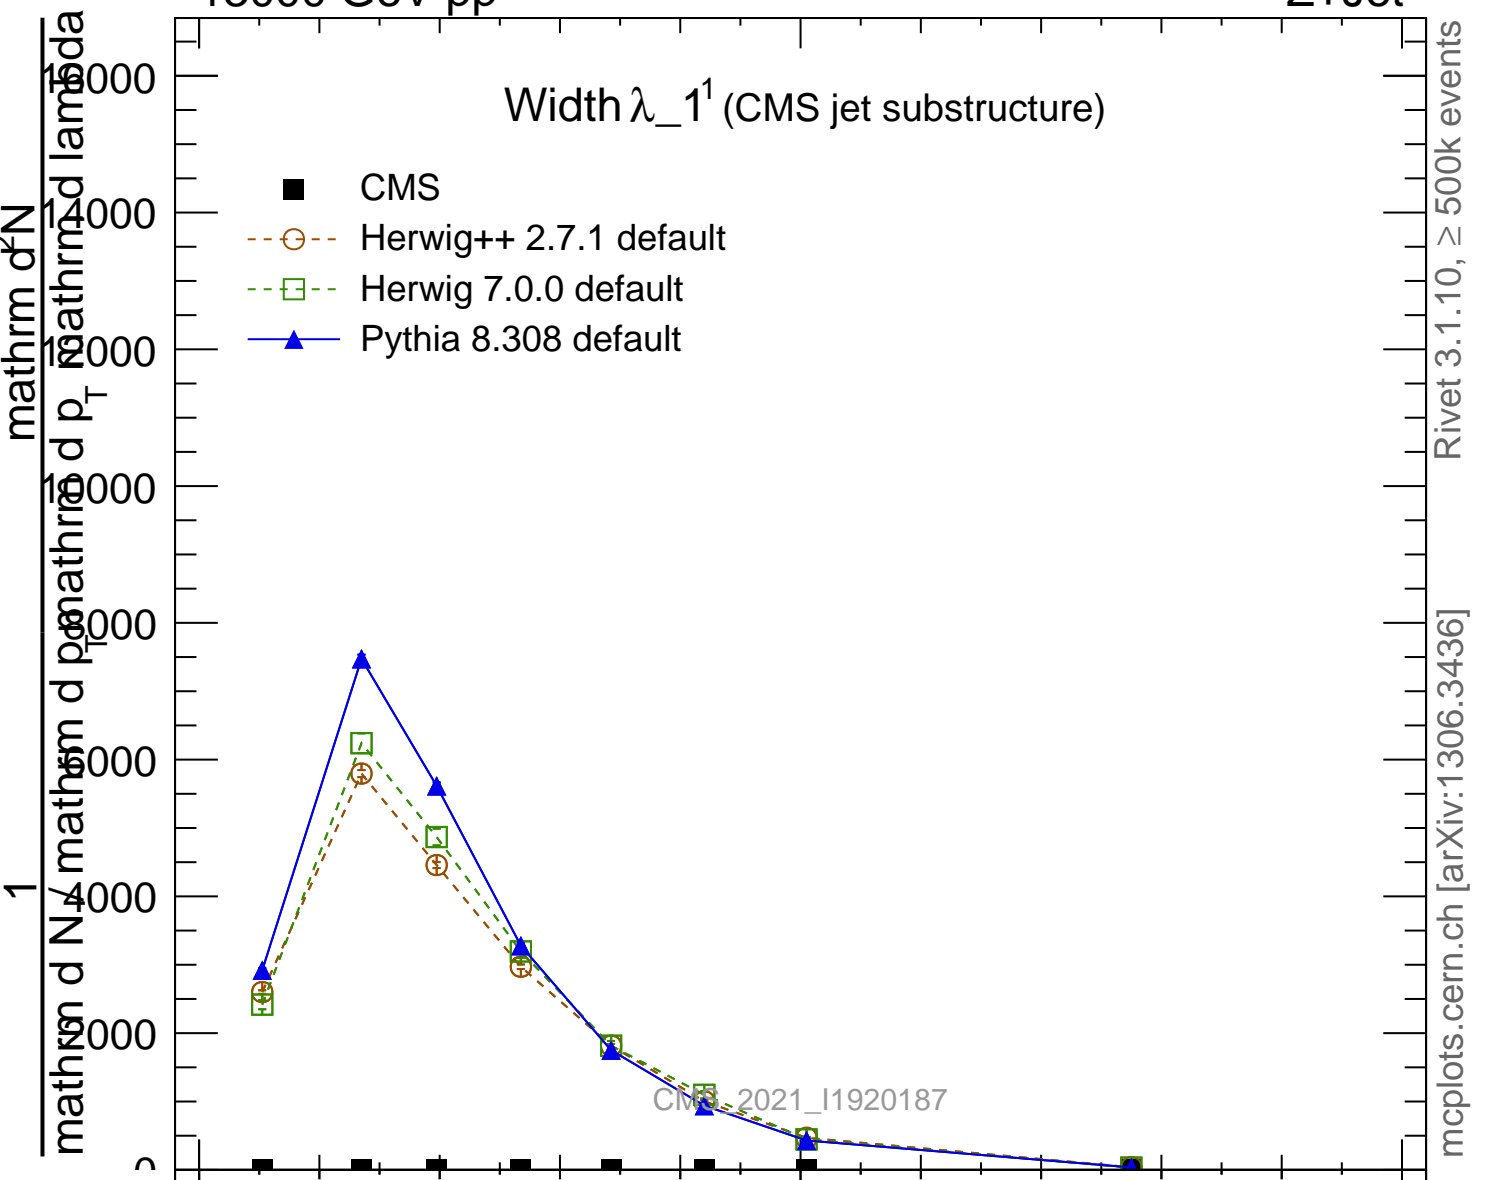

Width λ_{-1} (CMS jet substructure)

- CMS
- Herwig++ 2.7.1 default
- Herwig 7.0.0 default
- ▲- Pythia 8.308 default

CMS, 2021_11920187