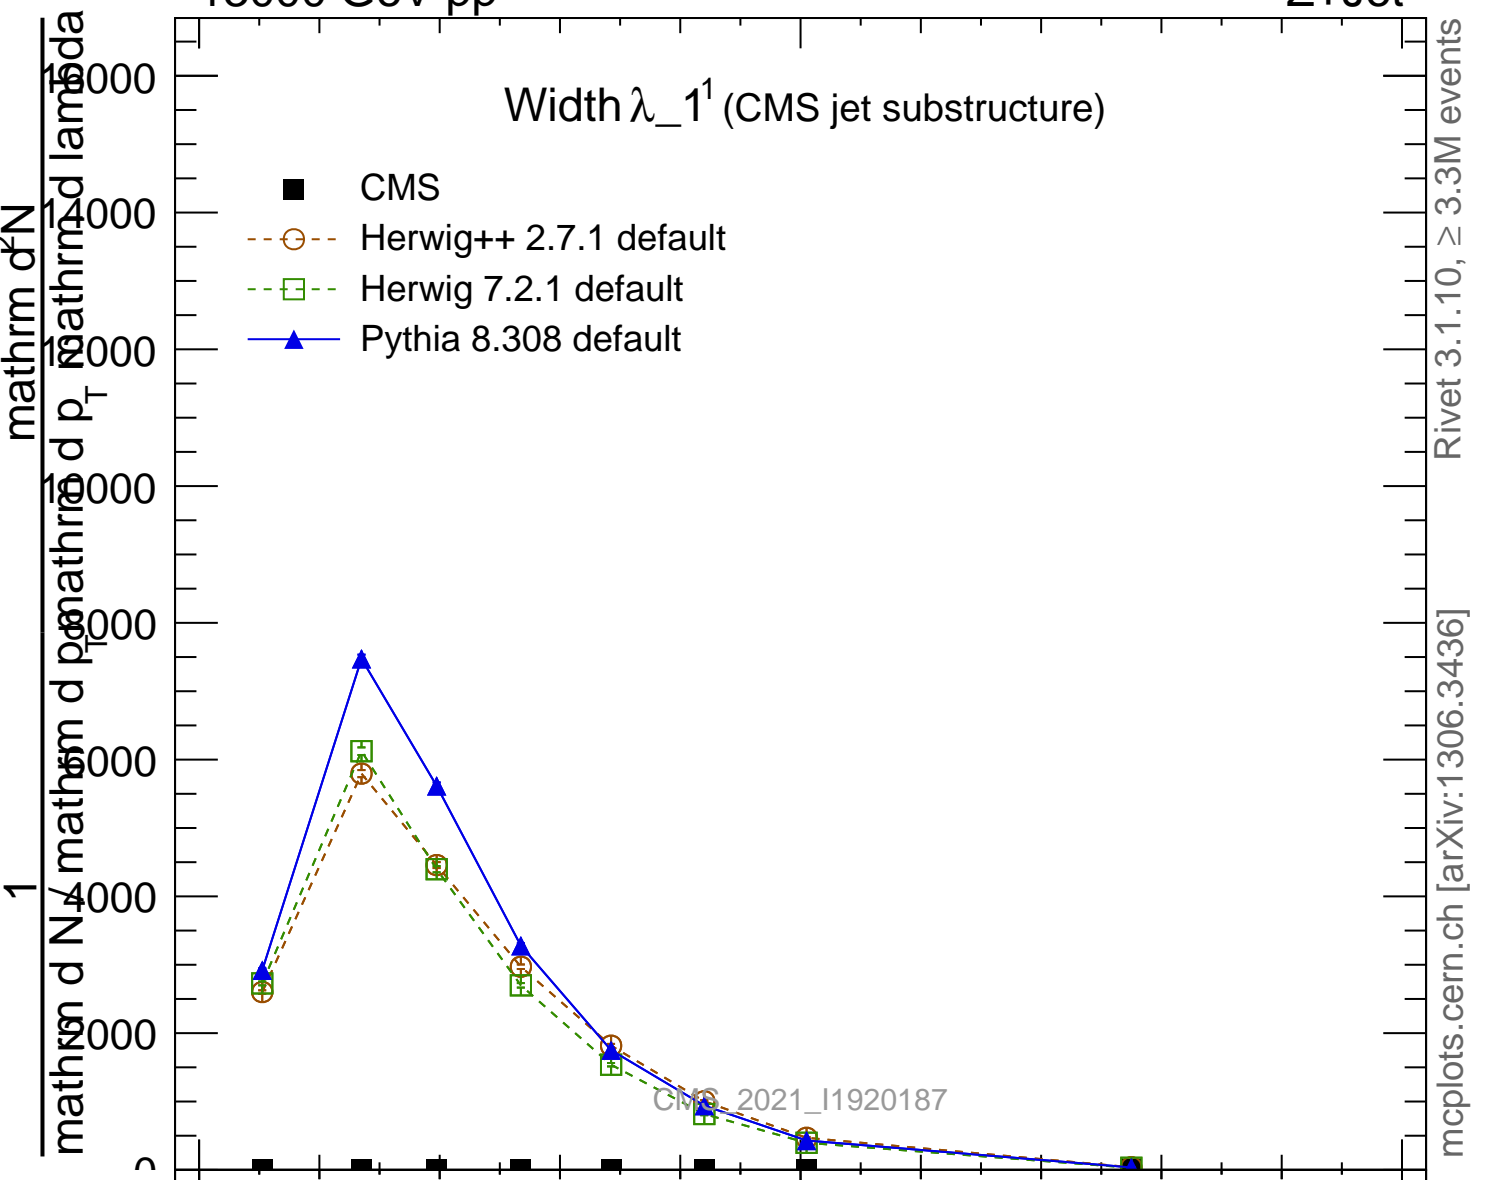

Width λ_{-1} (CMS jet substructure)

- CMS
- Herwig++ 2.7.1 default
- Herwig 7.2.1 default
- ▲- Pythia 8.308 default

mcplots.cern.ch [arXiv:1306.3436]

Rivet 3.1.10, ≥ 3.3M events

CMS 2021_11920187