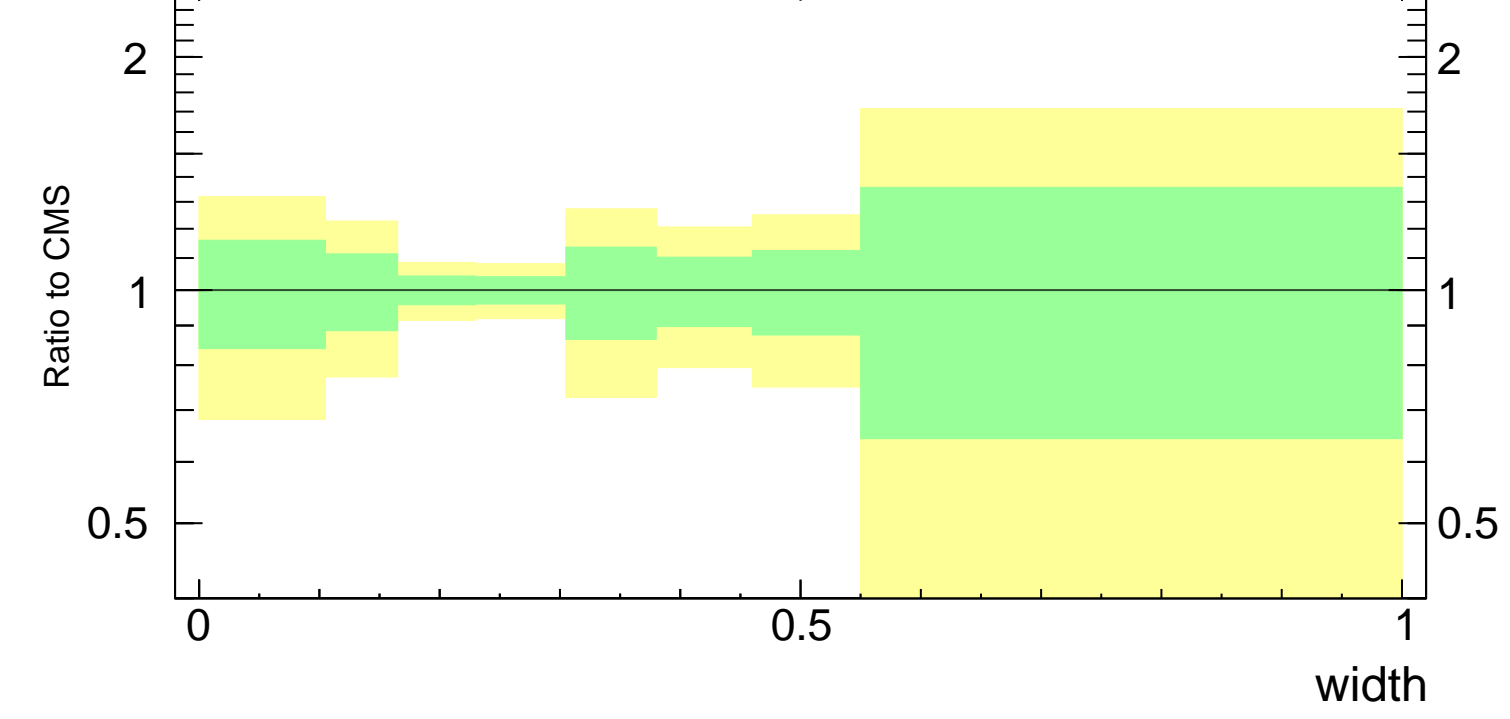

Width λ_{-1} (CMS jet substructure)

- CMS
- Herwig++ 2.7.1 default
- Herwig 7.2.1 default
- ▲- Pythia 8.308 default

mcplots.cern.ch [arXiv:1306.3436]

Rivet 3.1.10, ≥ 3.3M events

CMS 2021_11920187