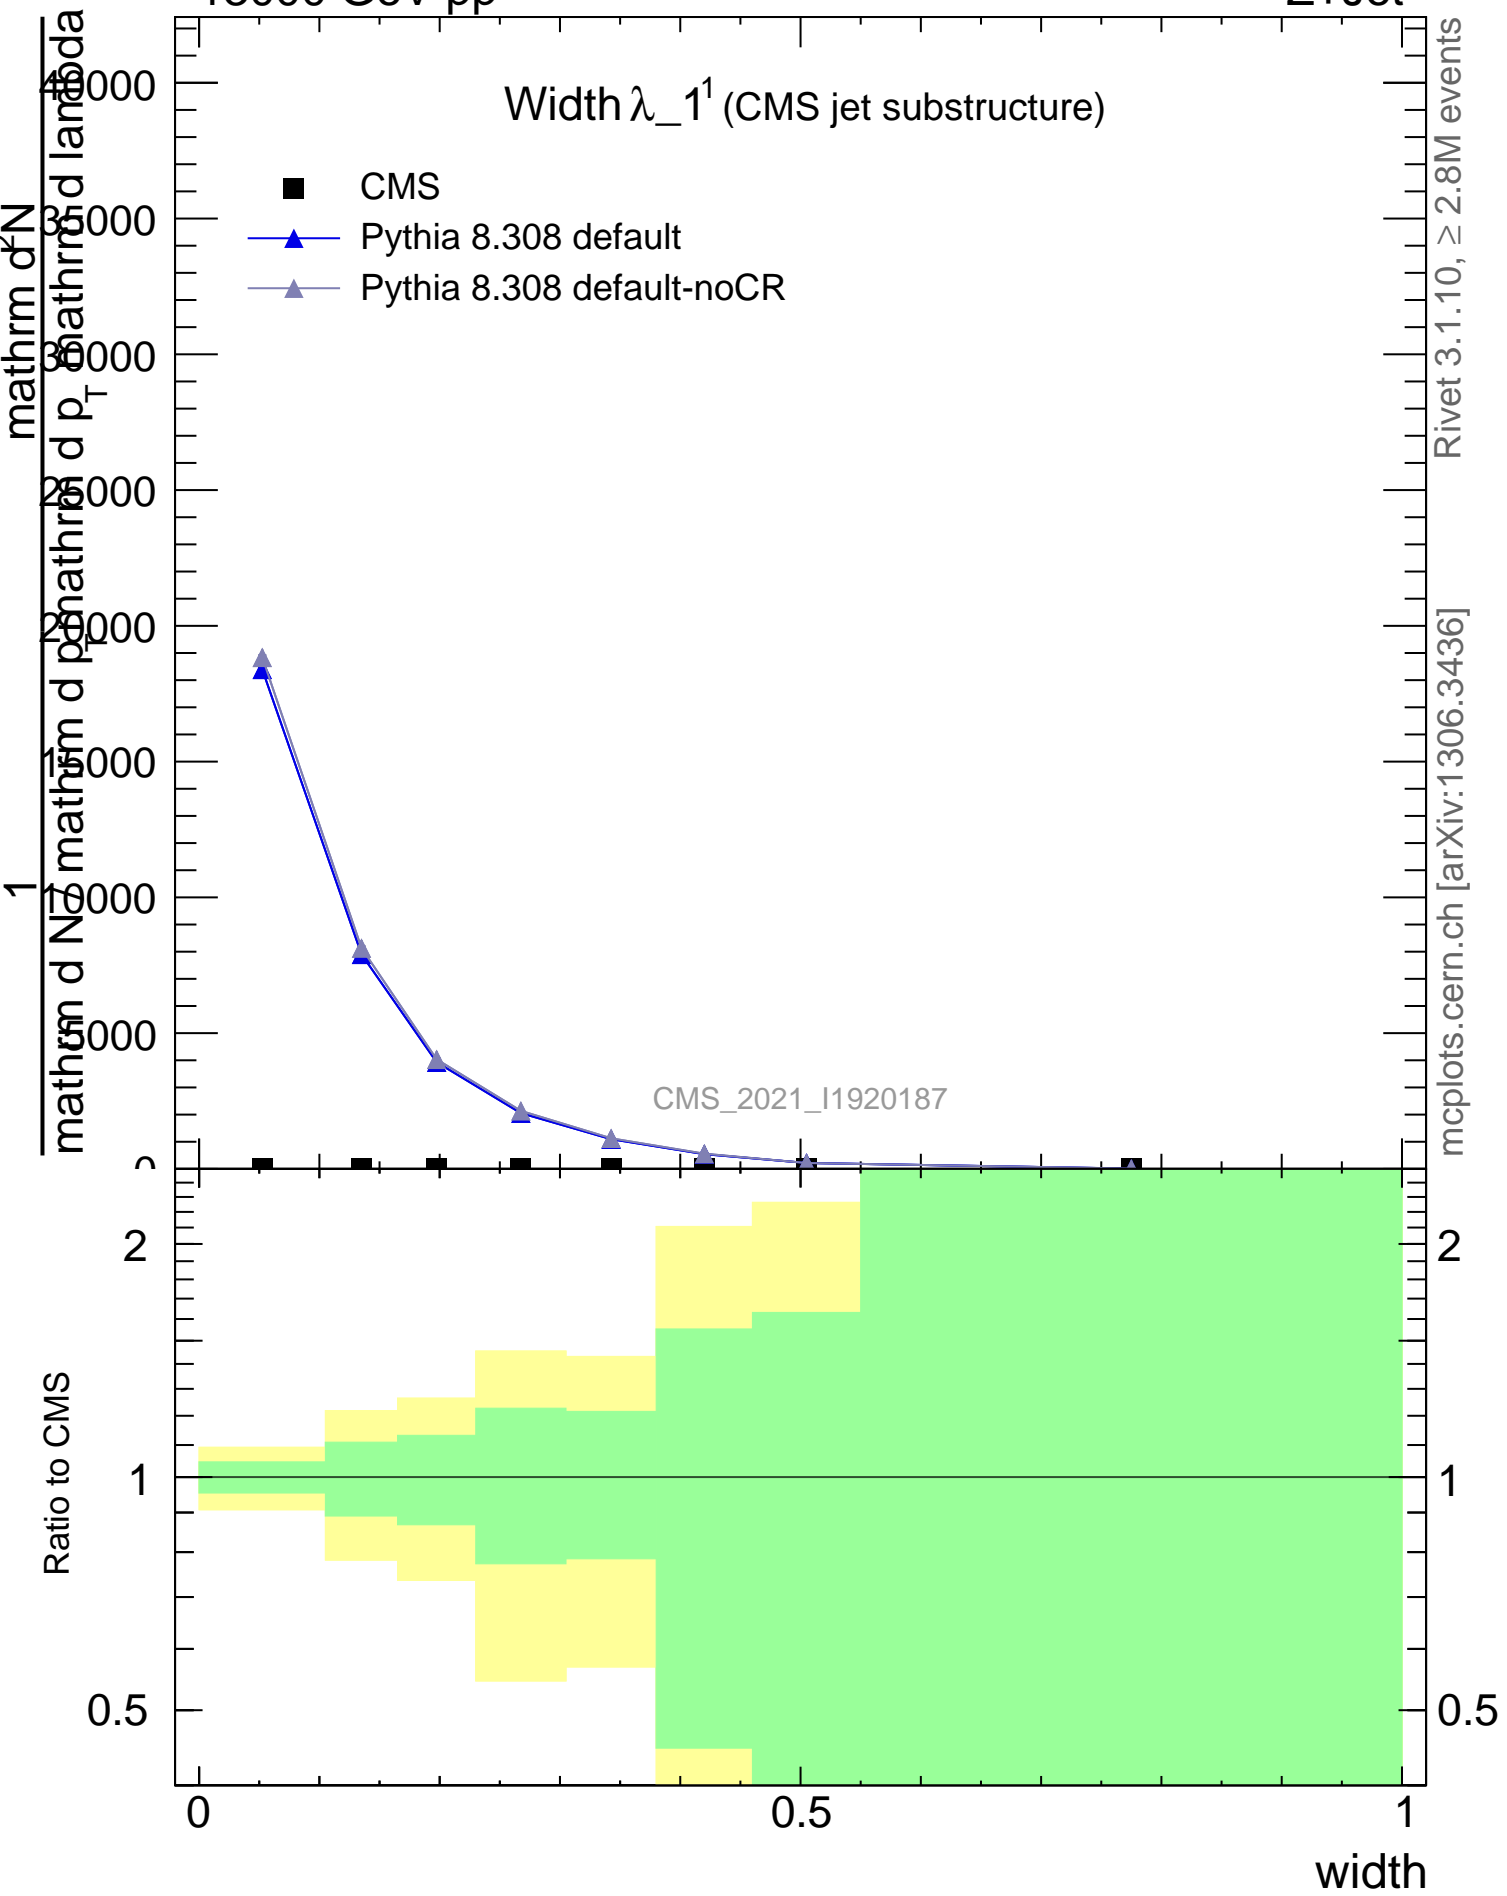

Width  $\lambda_{-1}$  (CMS jet substructure)

- CMS
- ▲ Pythia 8.308 default
- ▲ Pythia 8.308 default-noCR

CMS\_2021\_I1920187

mcplots.cern.ch [arXiv:1306.3436]

Rivet 3.1.10,  $\geq 2.8M$  events