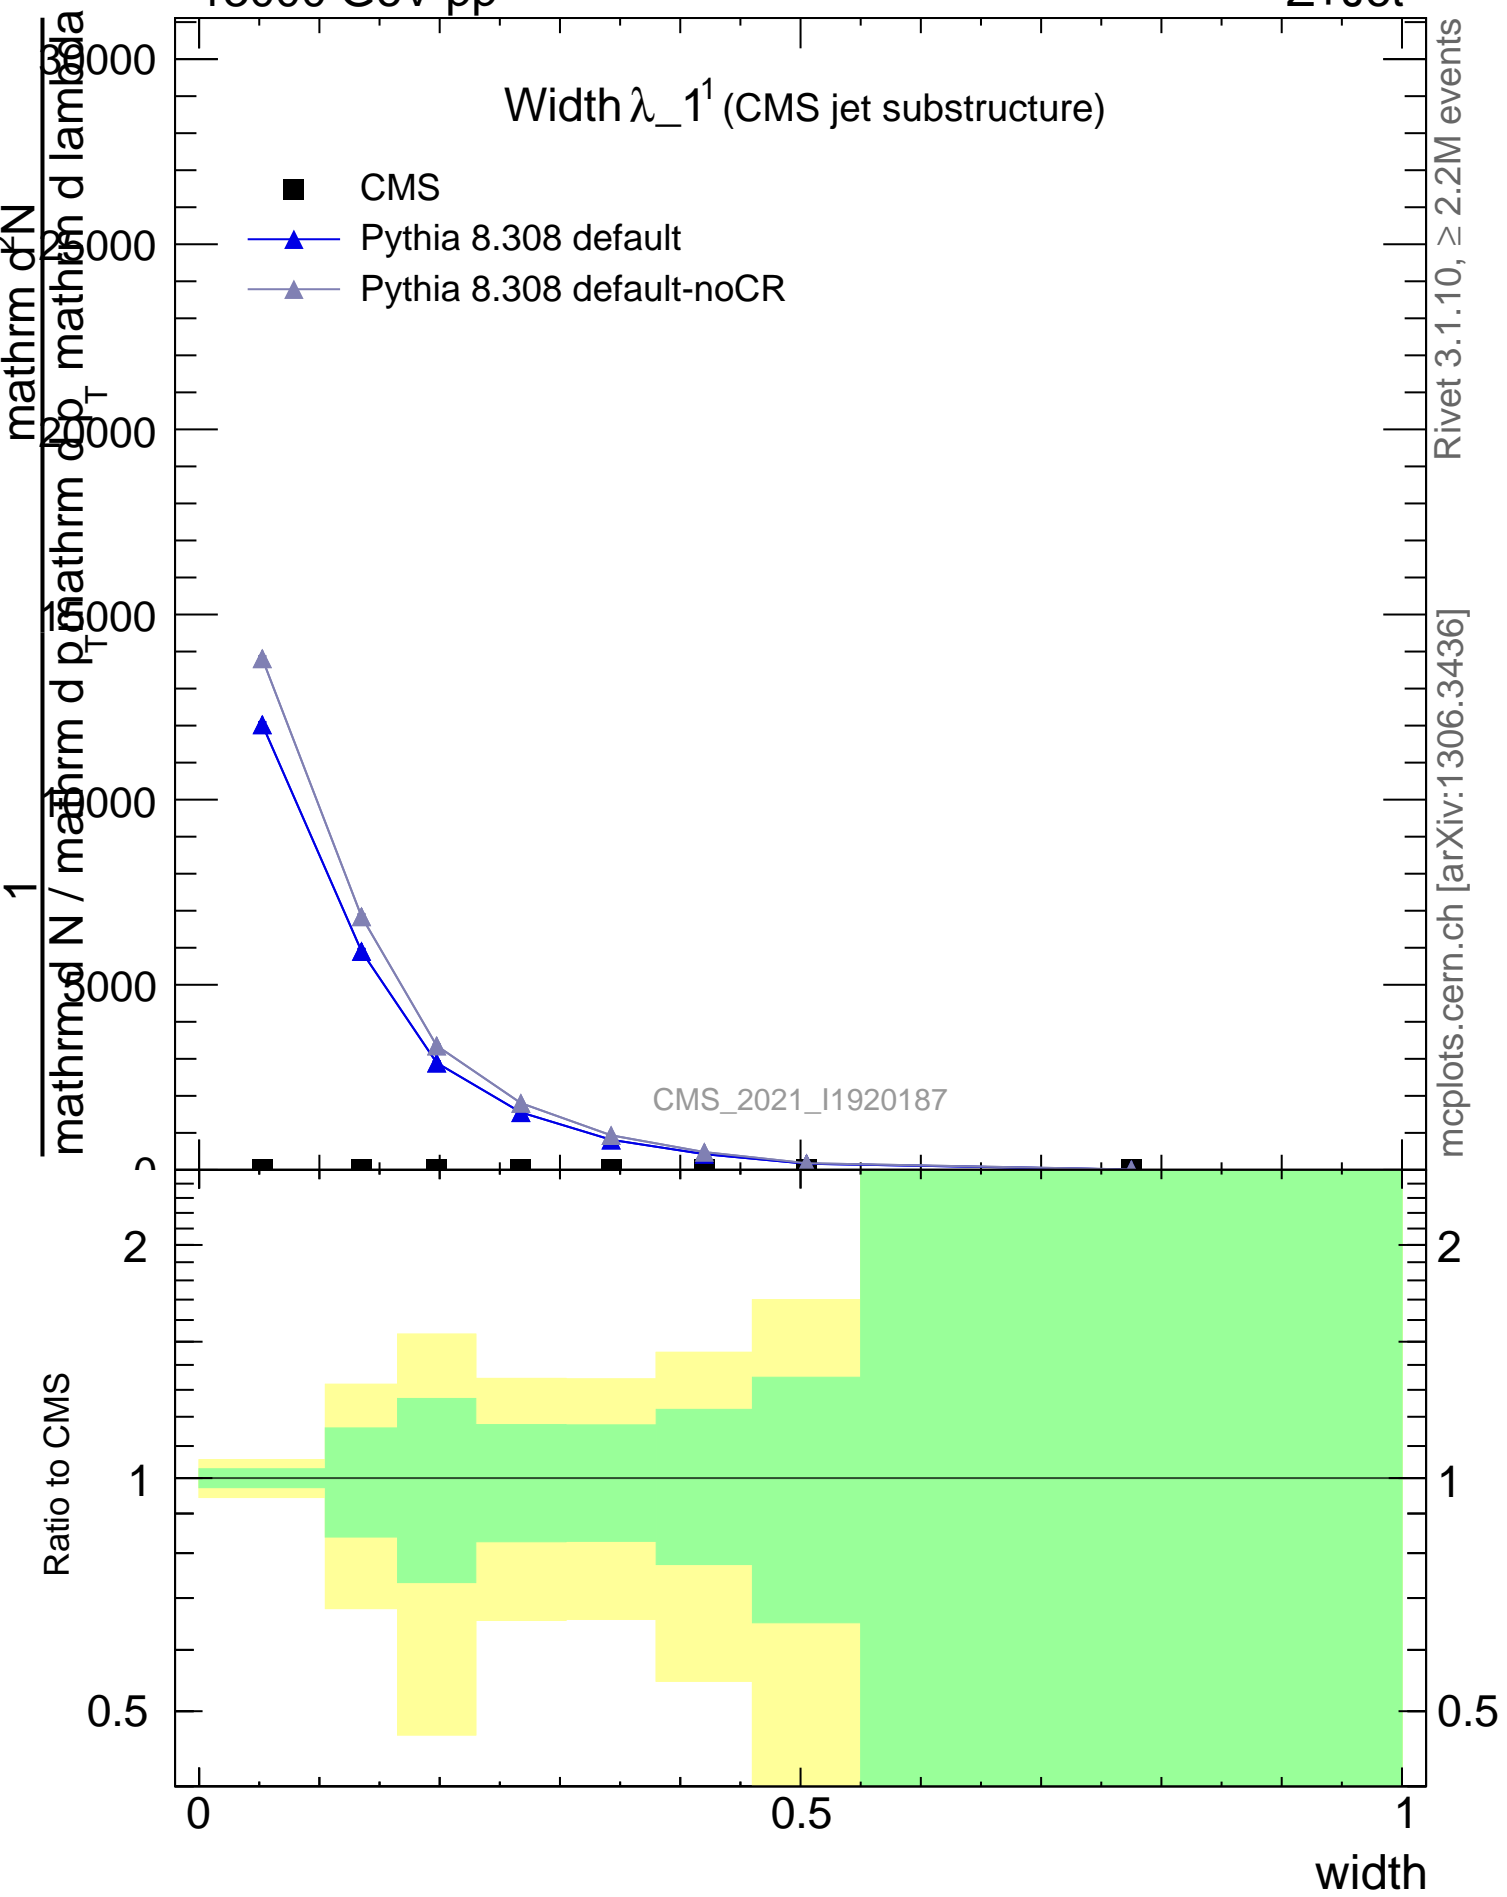

Width λ_{-1}^1 (CMS jet substructure)

- CMS
- ▲ Pythia 8.308 default
- ▲ Pythia 8.308 default-noCR

CMS_2021_I1920187

mcplots.cern.ch [arXiv:1306.3436]

Rivet 3.1.10, ≥ 2.2M events