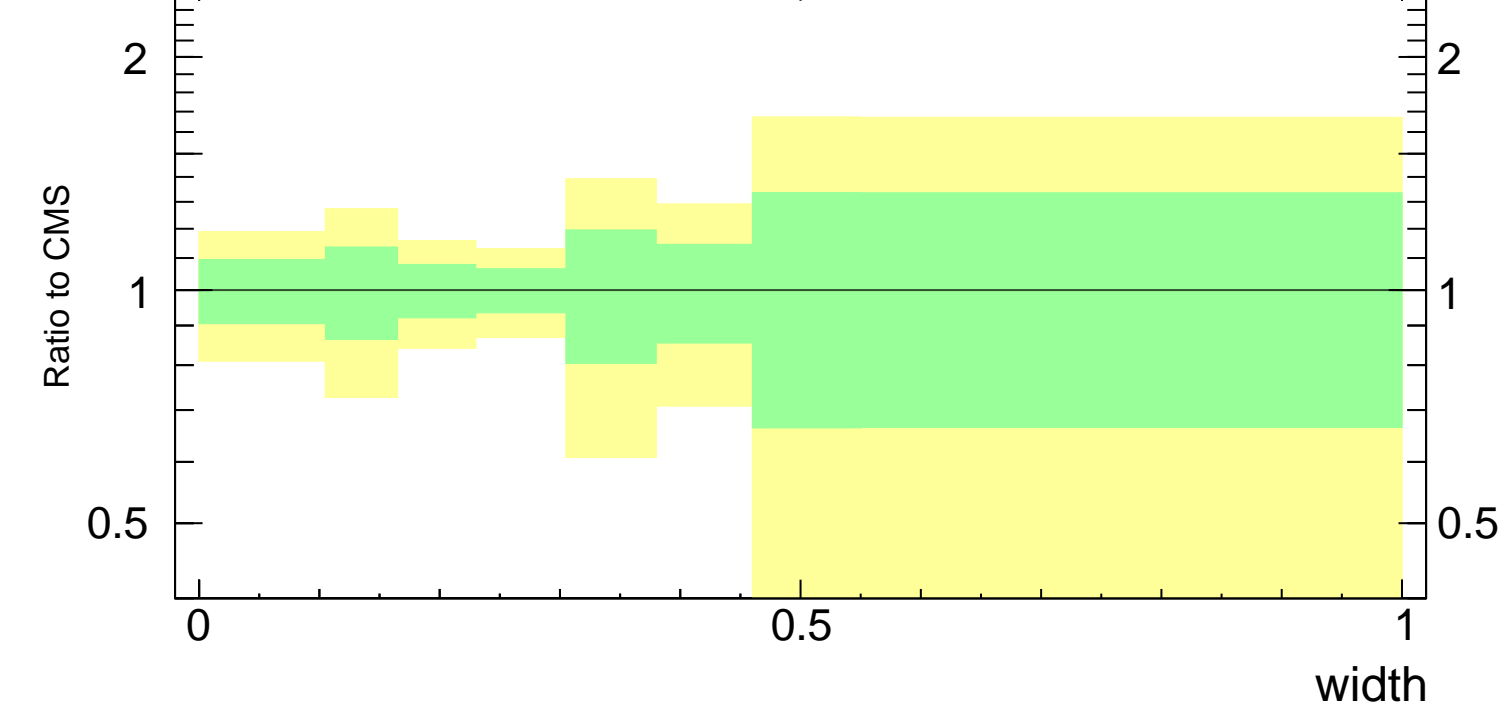

Width  $\lambda_{-1}$  (CMS jet substructure)

- CMS
- ▲ Pythia 8.308 default
- ▲ Pythia 8.308 default-noCR

Rivet 3.1.10, ≥ 2.8M events  
mcplots.cern.ch [arXiv:1306.3436]