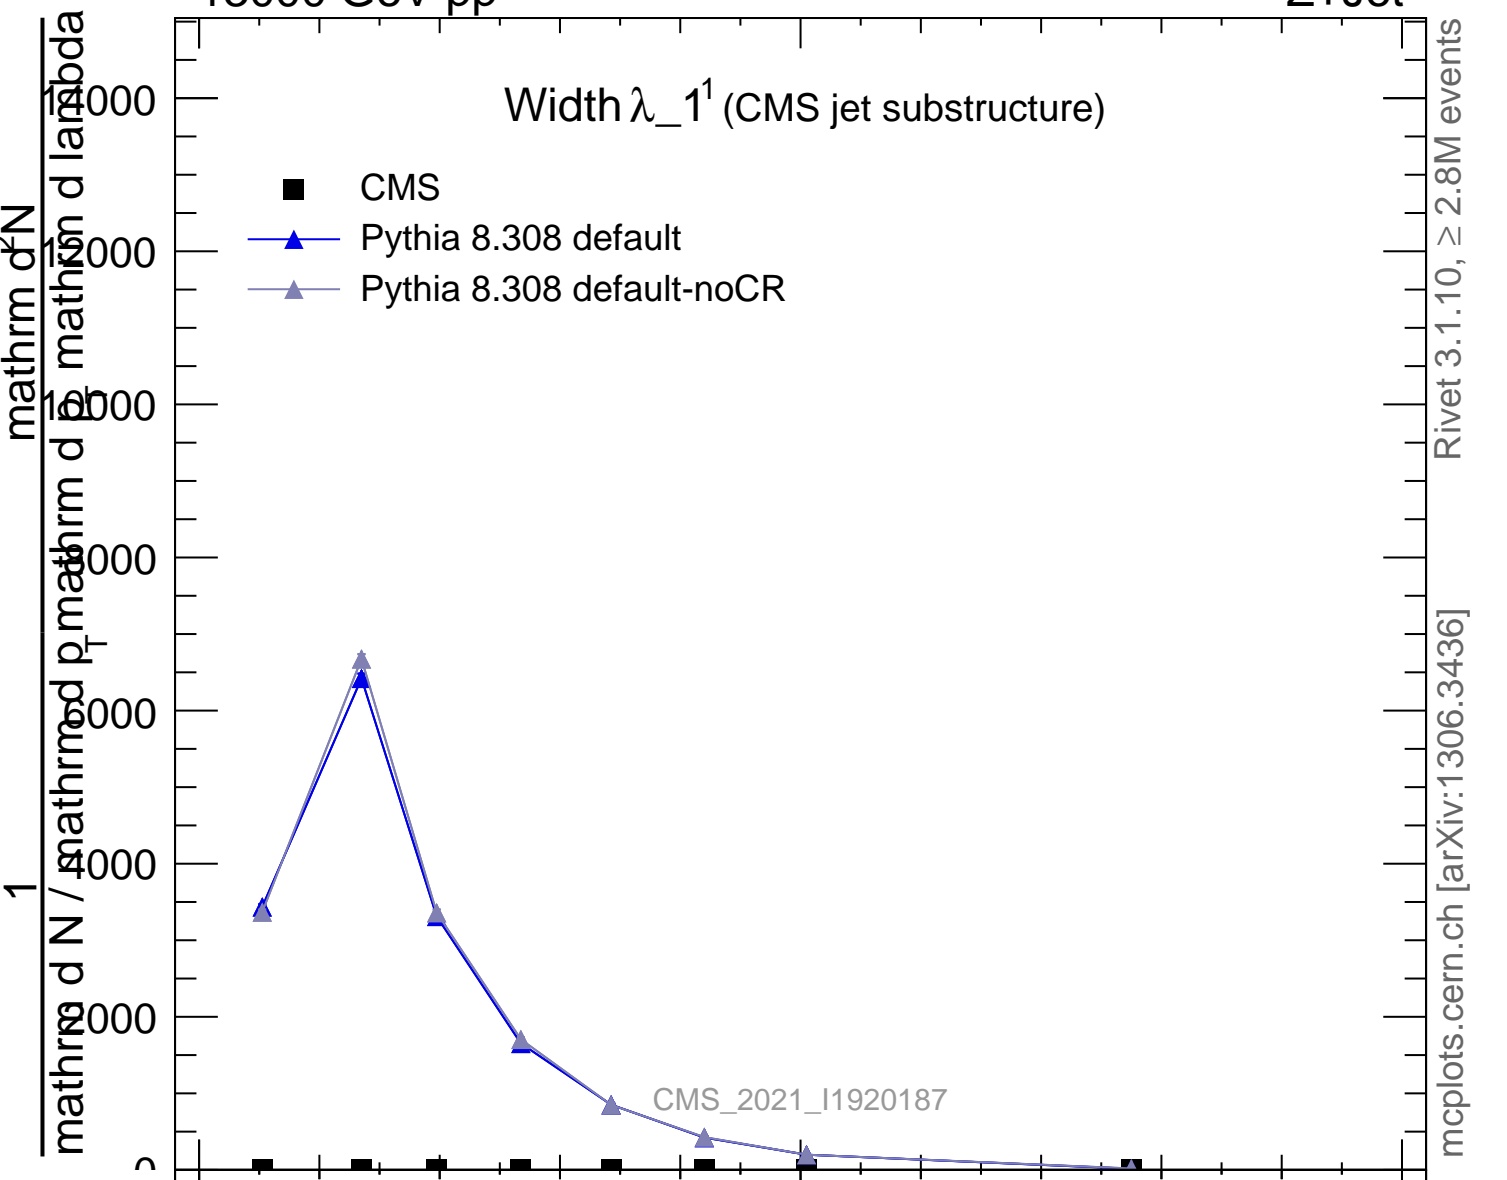

Width  $\lambda_{-1}$  (CMS jet substructure)

- CMS
- ▲ Pythia 8.308 default
- ▲ Pythia 8.308 default-noCR

Rivet 3.1.10, ≥ 2.8M events  
mcplots.cern.ch [arXiv:1306.3436]