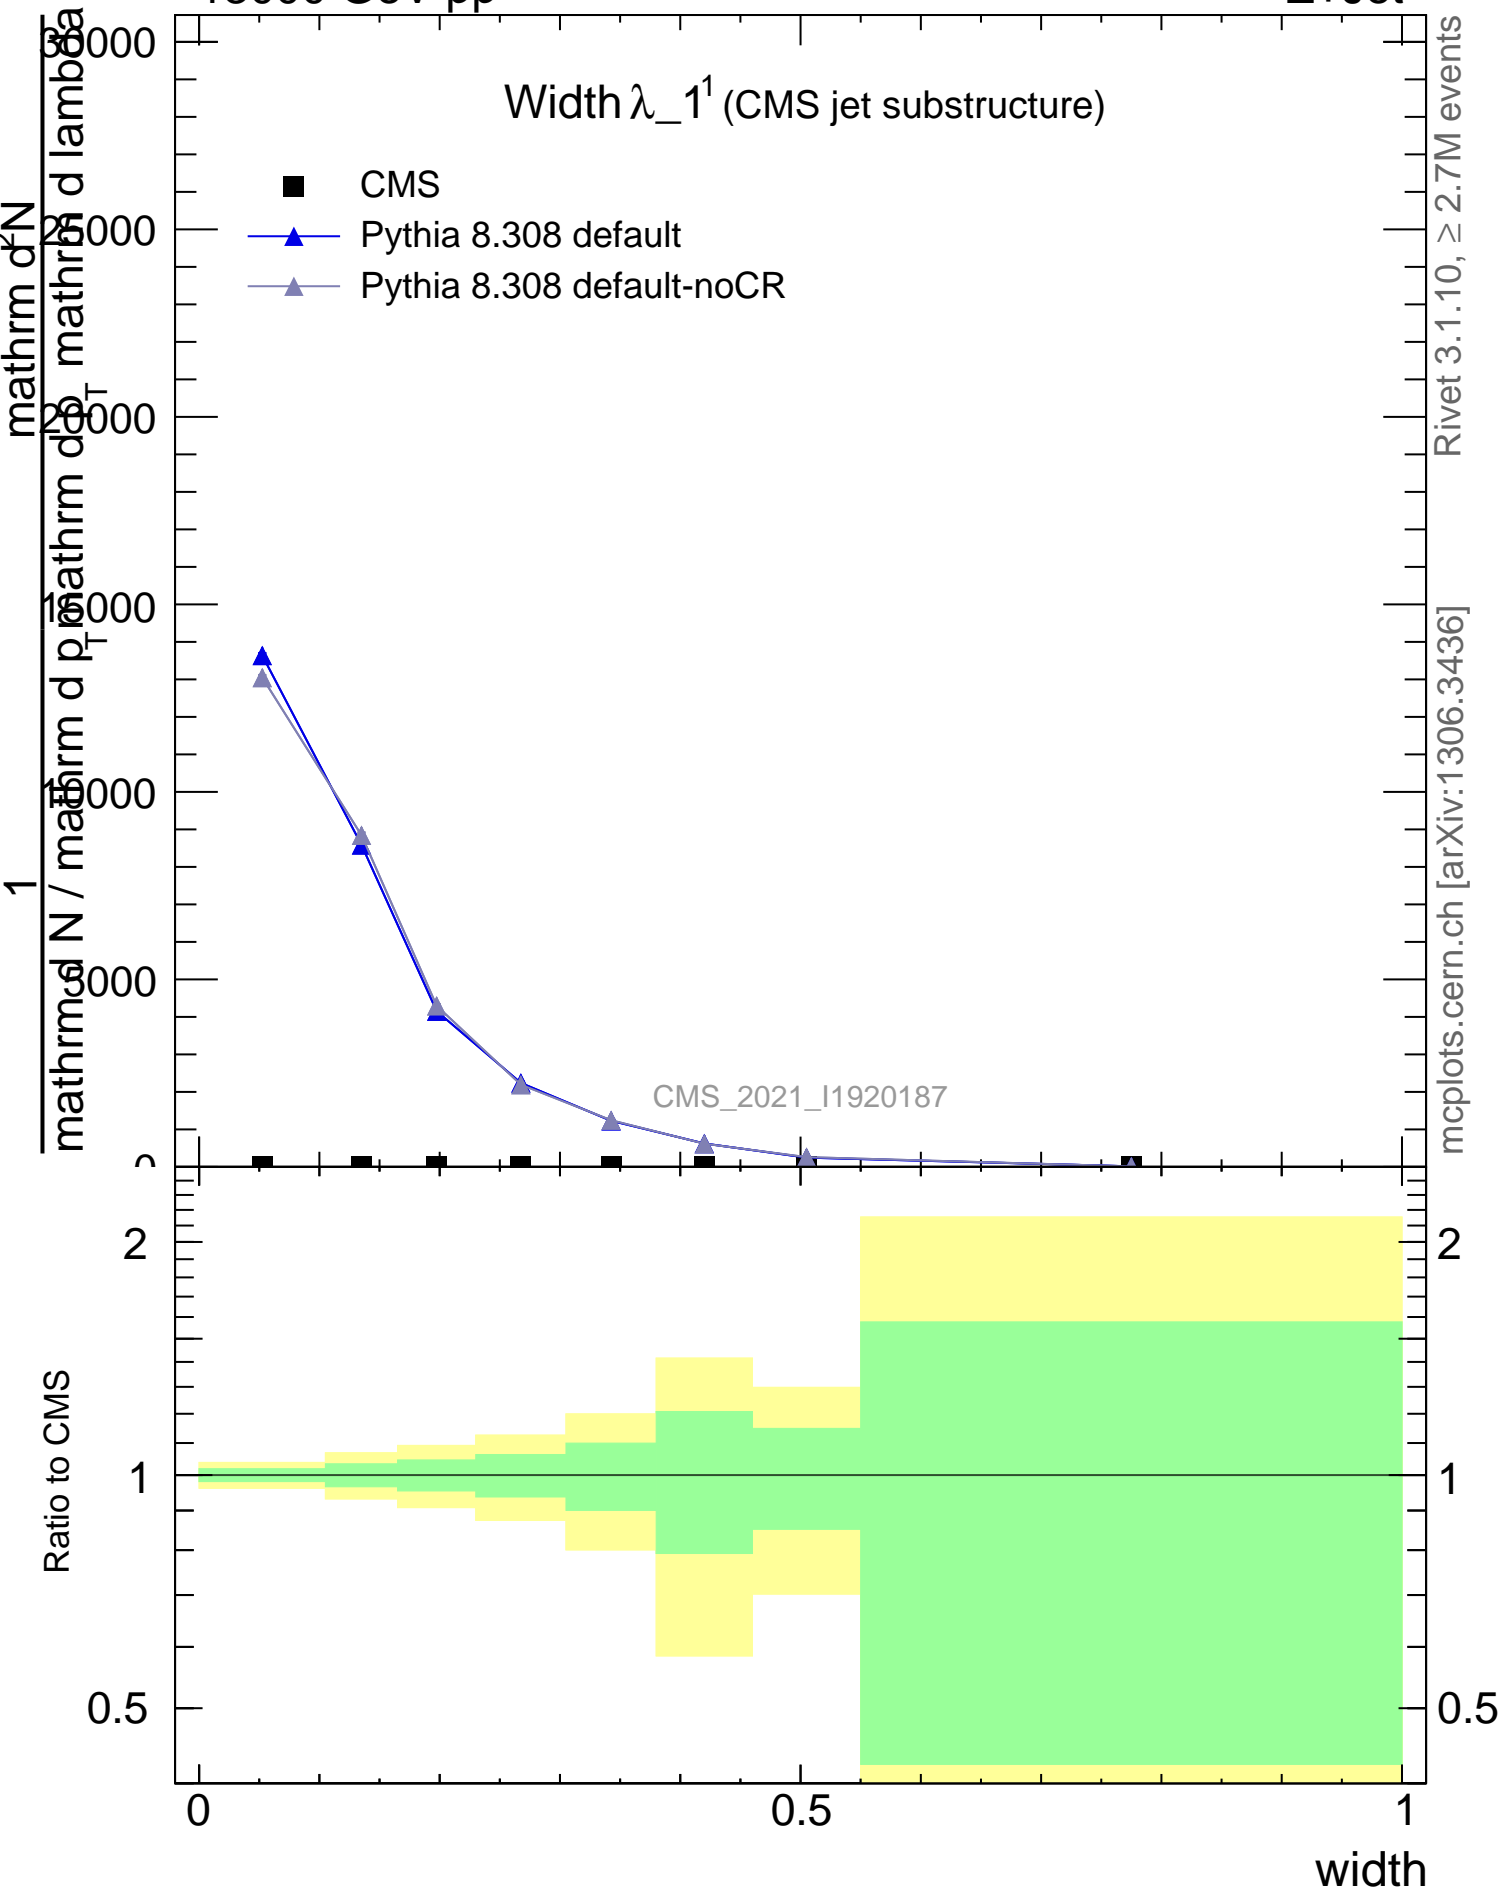

Width  $\lambda_{-1}^1$  (CMS jet substructure)

- CMS
- ▲ Pythia 8.308 default
- ▲ Pythia 8.308 default-noCR

mcplots.cern.ch [arXiv:1306.3436]

Rivet 3.1.10, ≥ 2.7M events

CMS\_2021\_I1920187