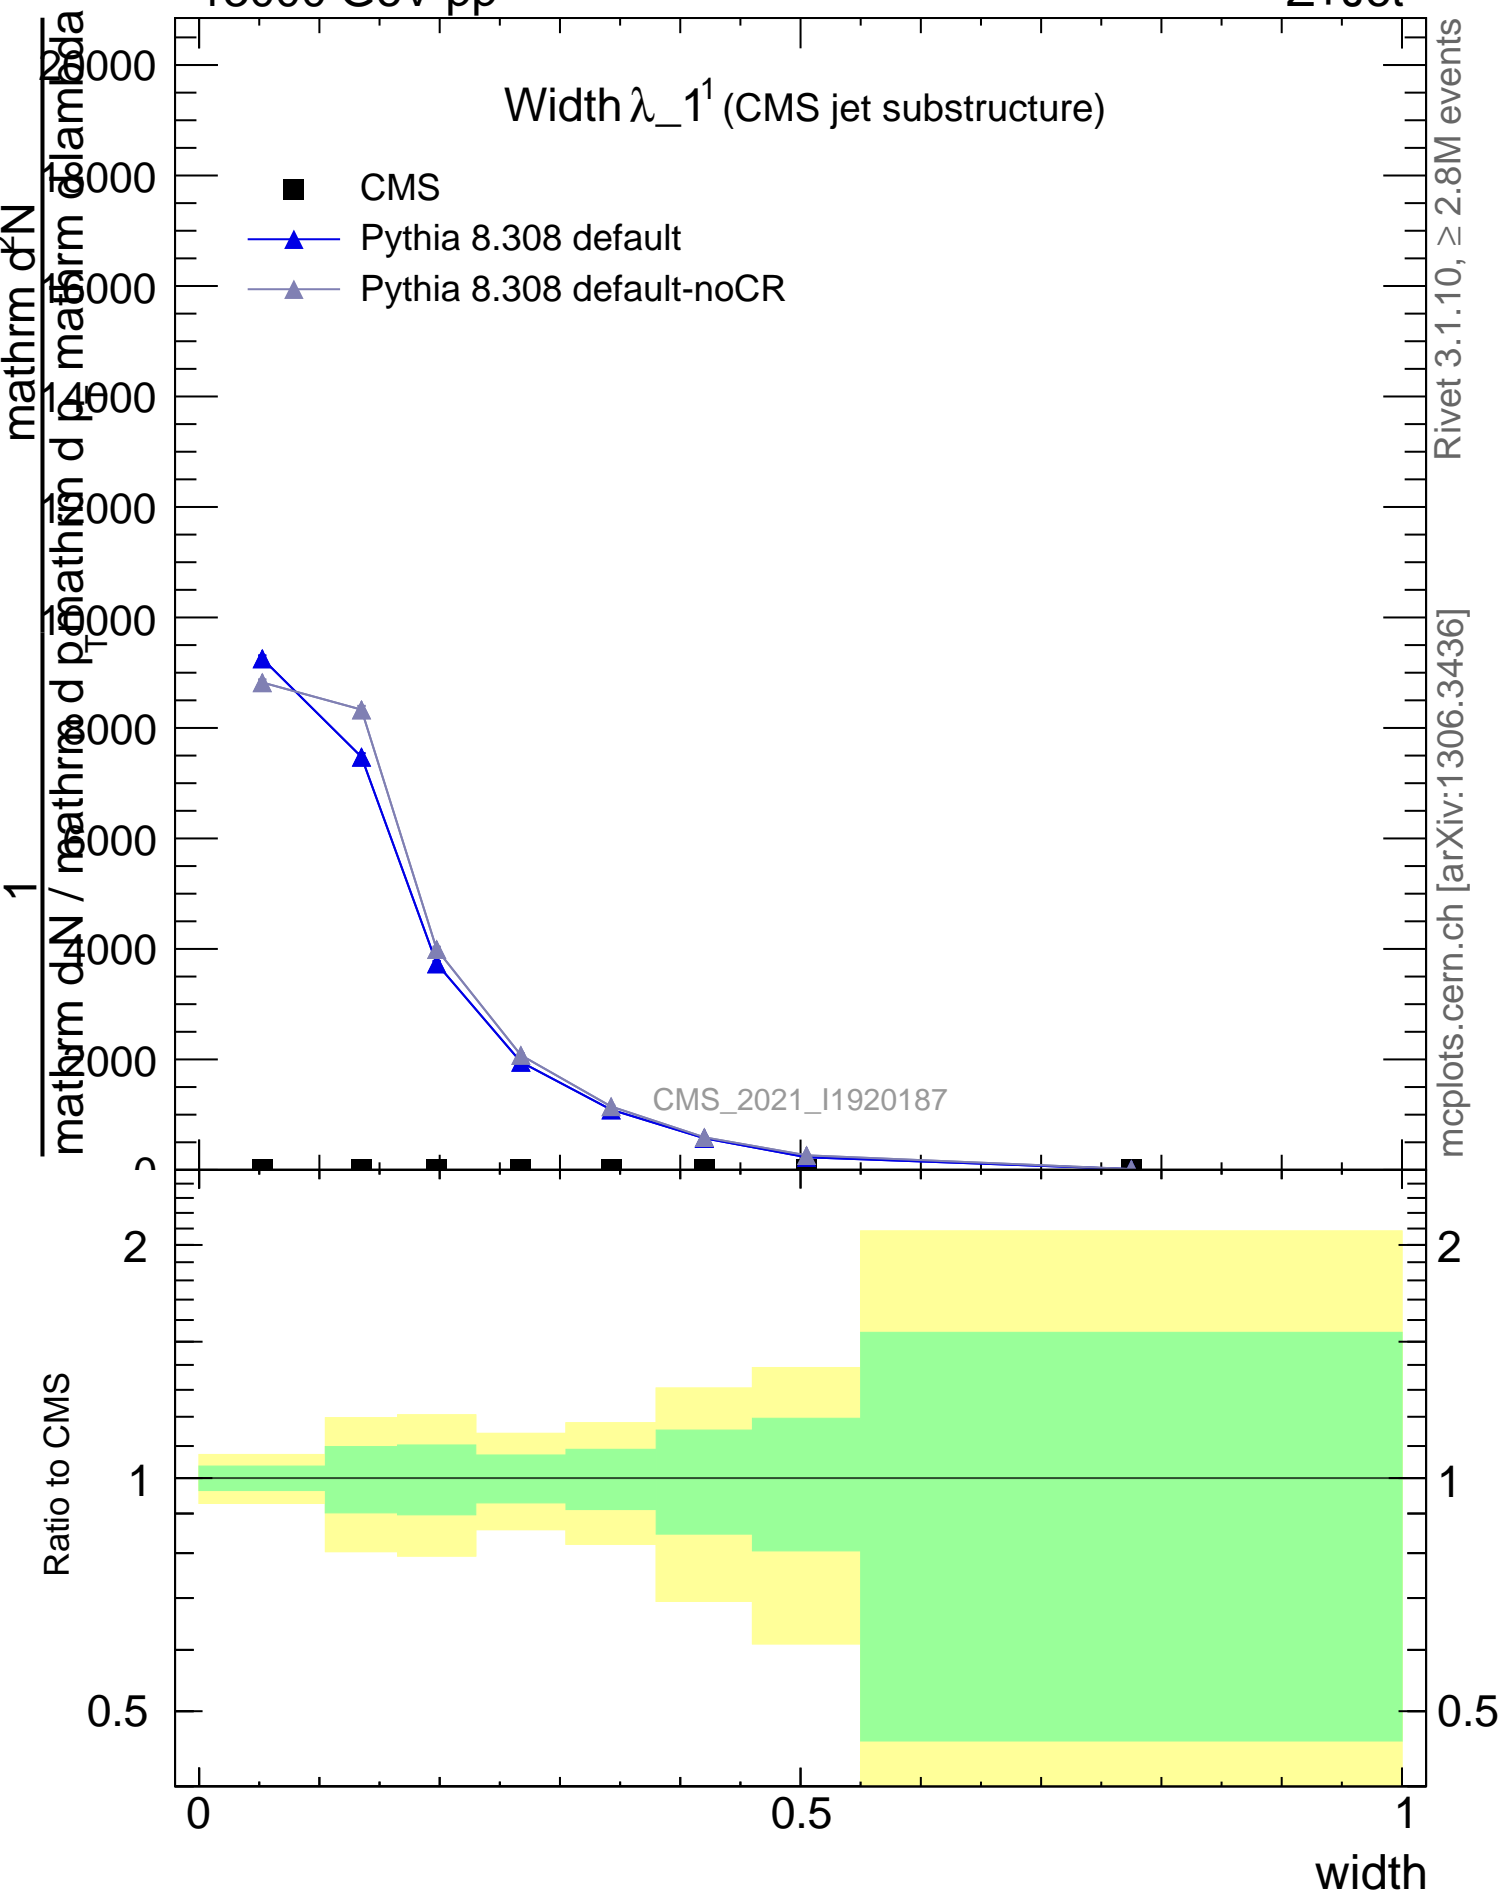

Width  $\lambda_{-1}$  (CMS jet substructure)

- CMS
- ▲ Pythia 8.308 default
- ▲ Pythia 8.308 default-noCR

CMS\_2021\_I1920187