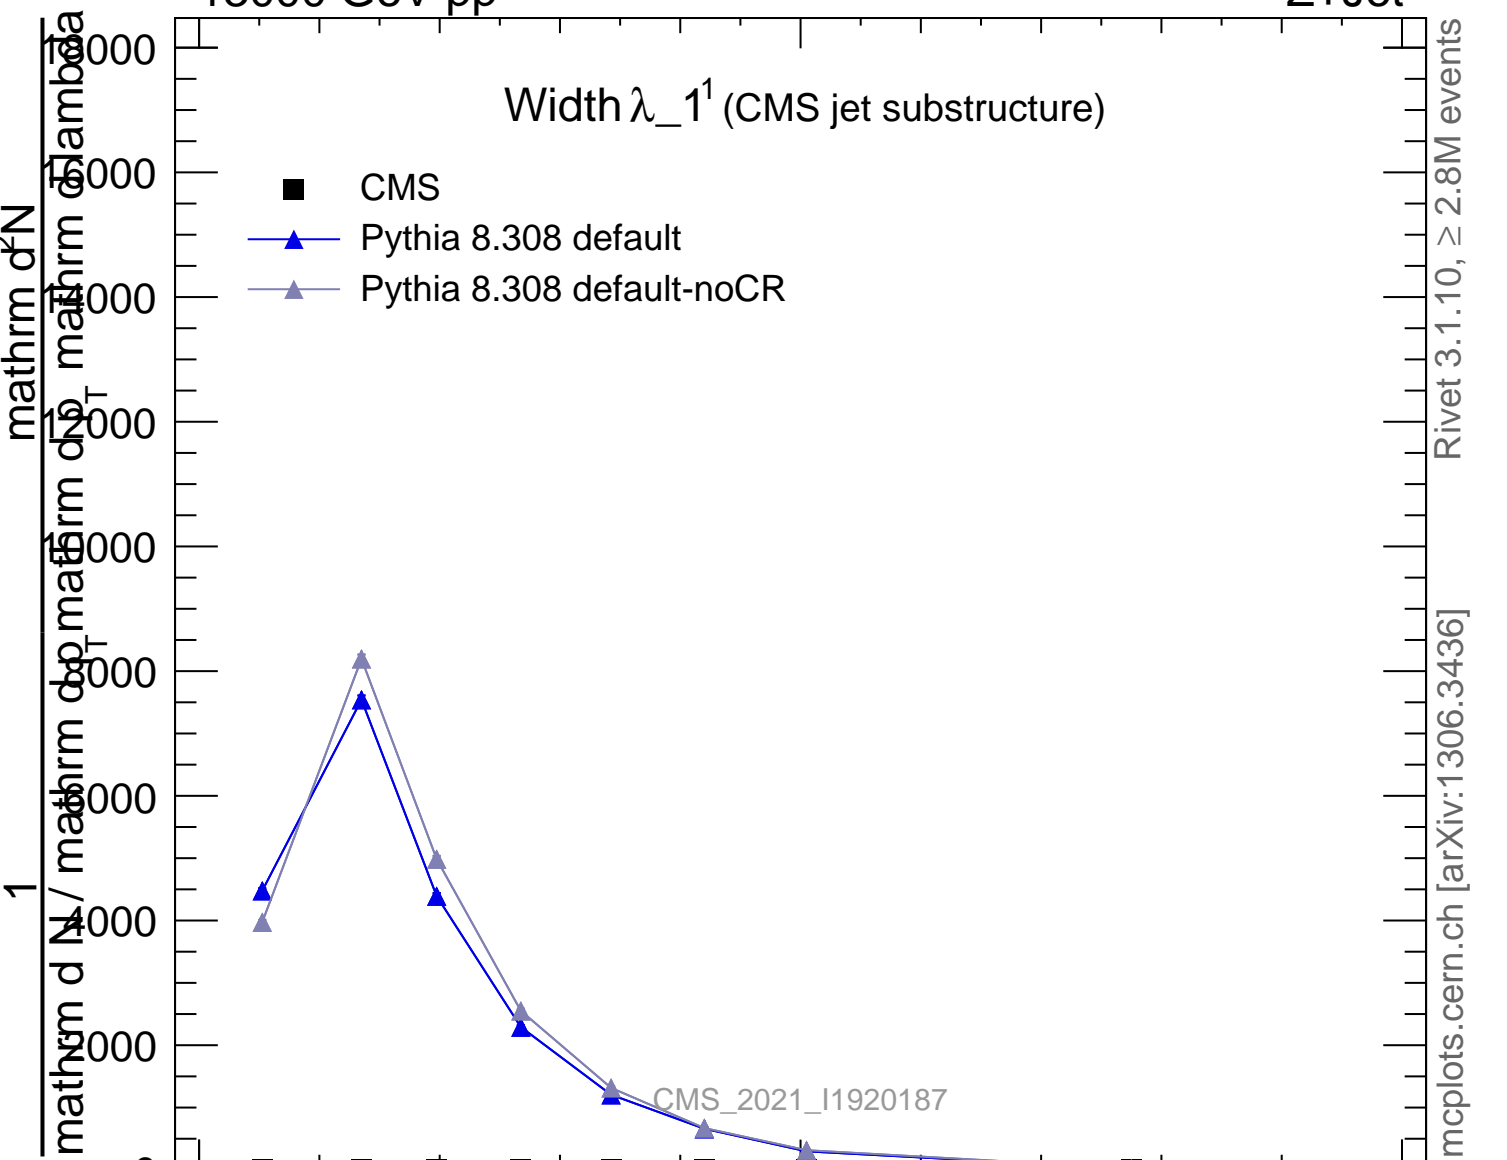

Width λ_{-1} (CMS jet substructure)

- CMS
- ▲ Pythia 8.308 default
- ▲ Pythia 8.308 default-noCR

CMS_2021_I1920187

mcplots.cern.ch [arXiv:1306.3436]

Rivet 3.1.10, ≥ 2.8M events