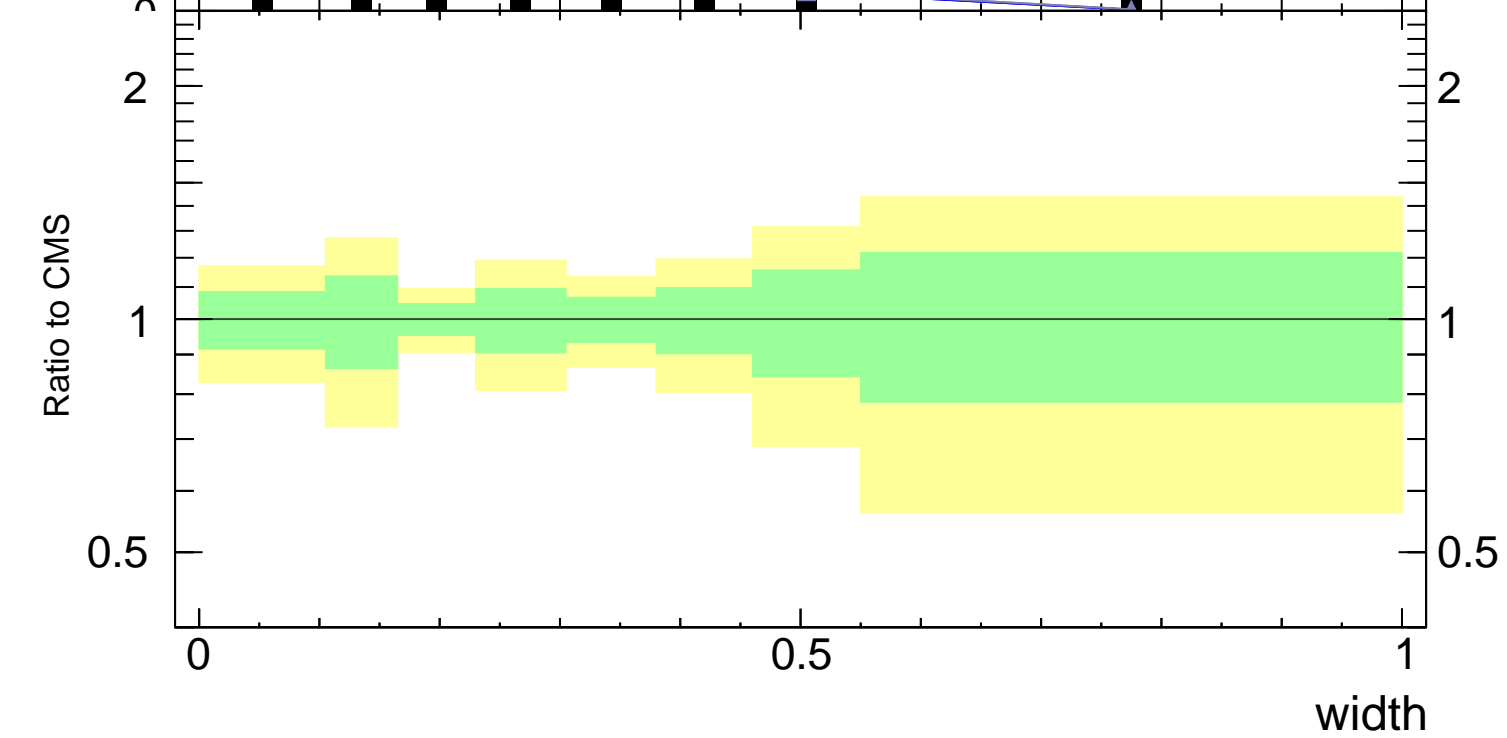

Width λ_{-1} (CMS jet substructure)

- CMS
- ▲ Pythia 8.308 default
- ▲ Pythia 8.308 default-noCR

CMS_2021_I1920187

mcplots.cern.ch [arXiv:1306.3436]

Rivet 3.1.10, ≥ 2.8M events