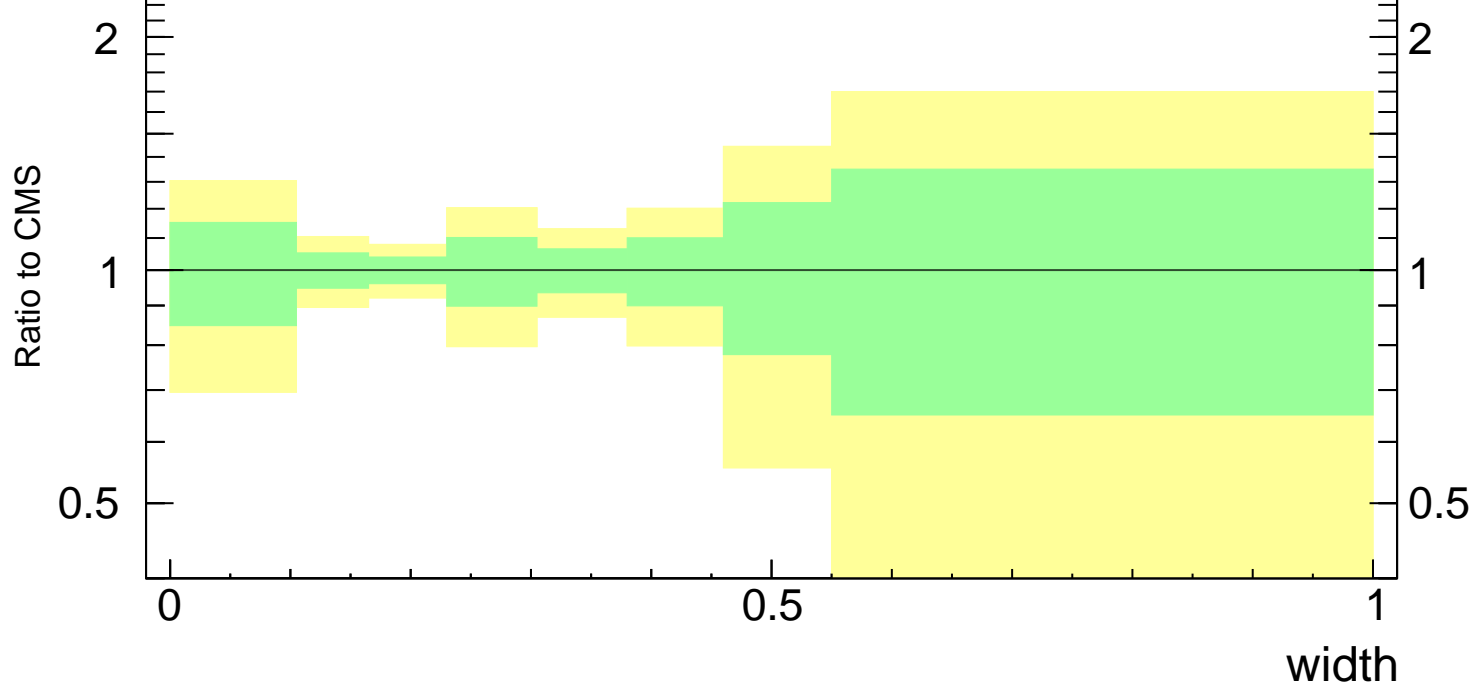

Width λ_{-1} (CMS jet substructure)

- CMS
- ▲ Pythia 8.308 default
- ▲ Pythia 8.308 default-noCR

mcplots.cern.ch [arXiv:1306.3436]

Rivet 3.1.10, ≥ 2.9M events