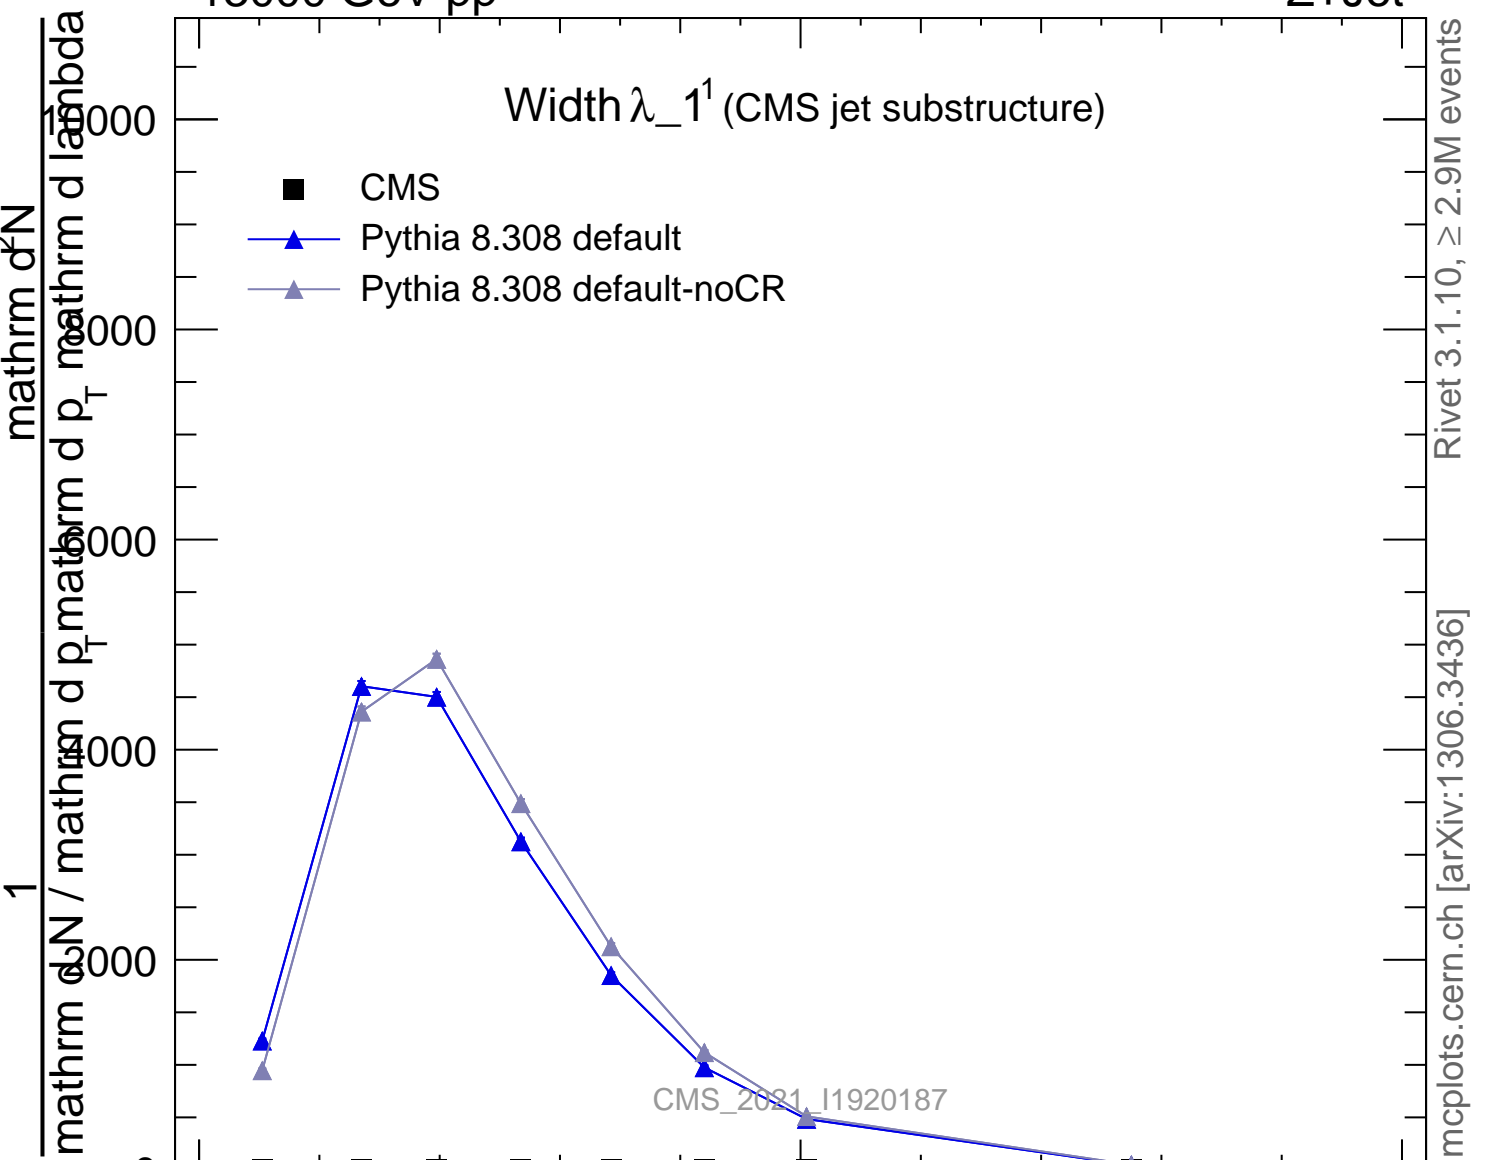

Width λ_{-1} (CMS jet substructure)

- CMS
- ▲ Pythia 8.308 default
- ▲ Pythia 8.308 default-noCR

mcplots.cern.ch [arXiv:1306.3436]

Rivet 3.1.10, ≥ 2.9M events