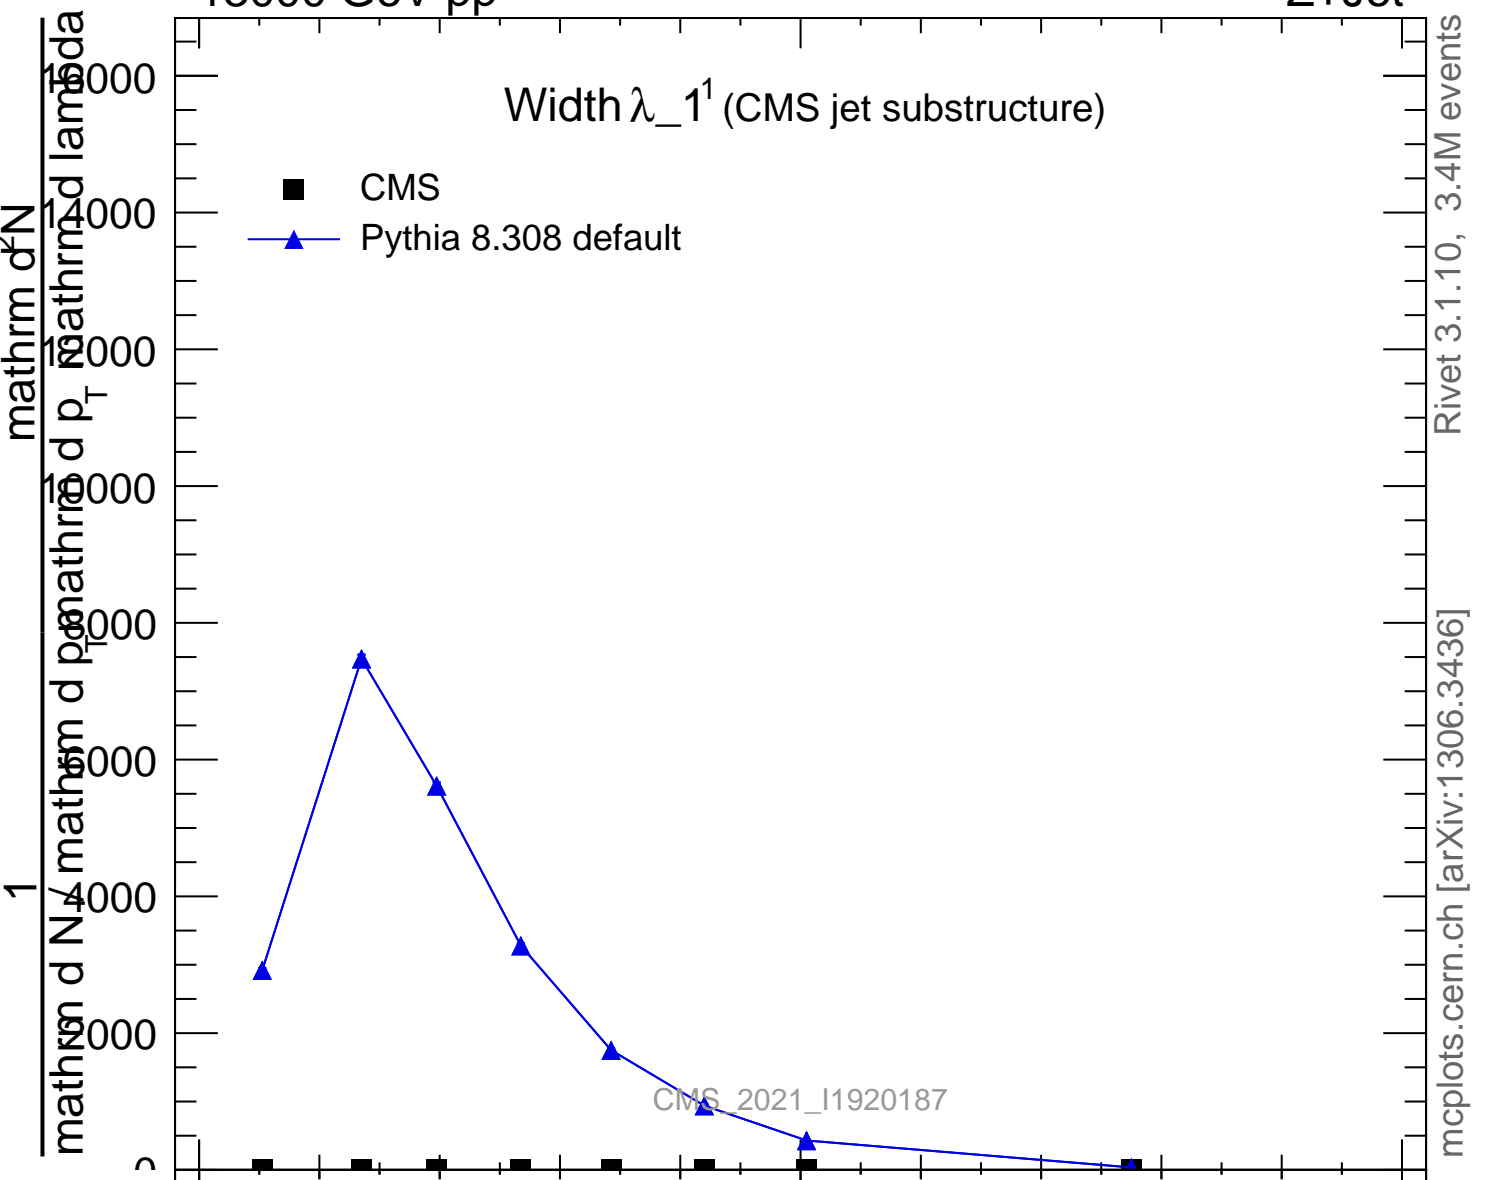

Width  $\lambda_{-1}$  (CMS jet substructure)

- CMS
- ▲ Pythia 8.308 default

CMS\_2021\_11920187