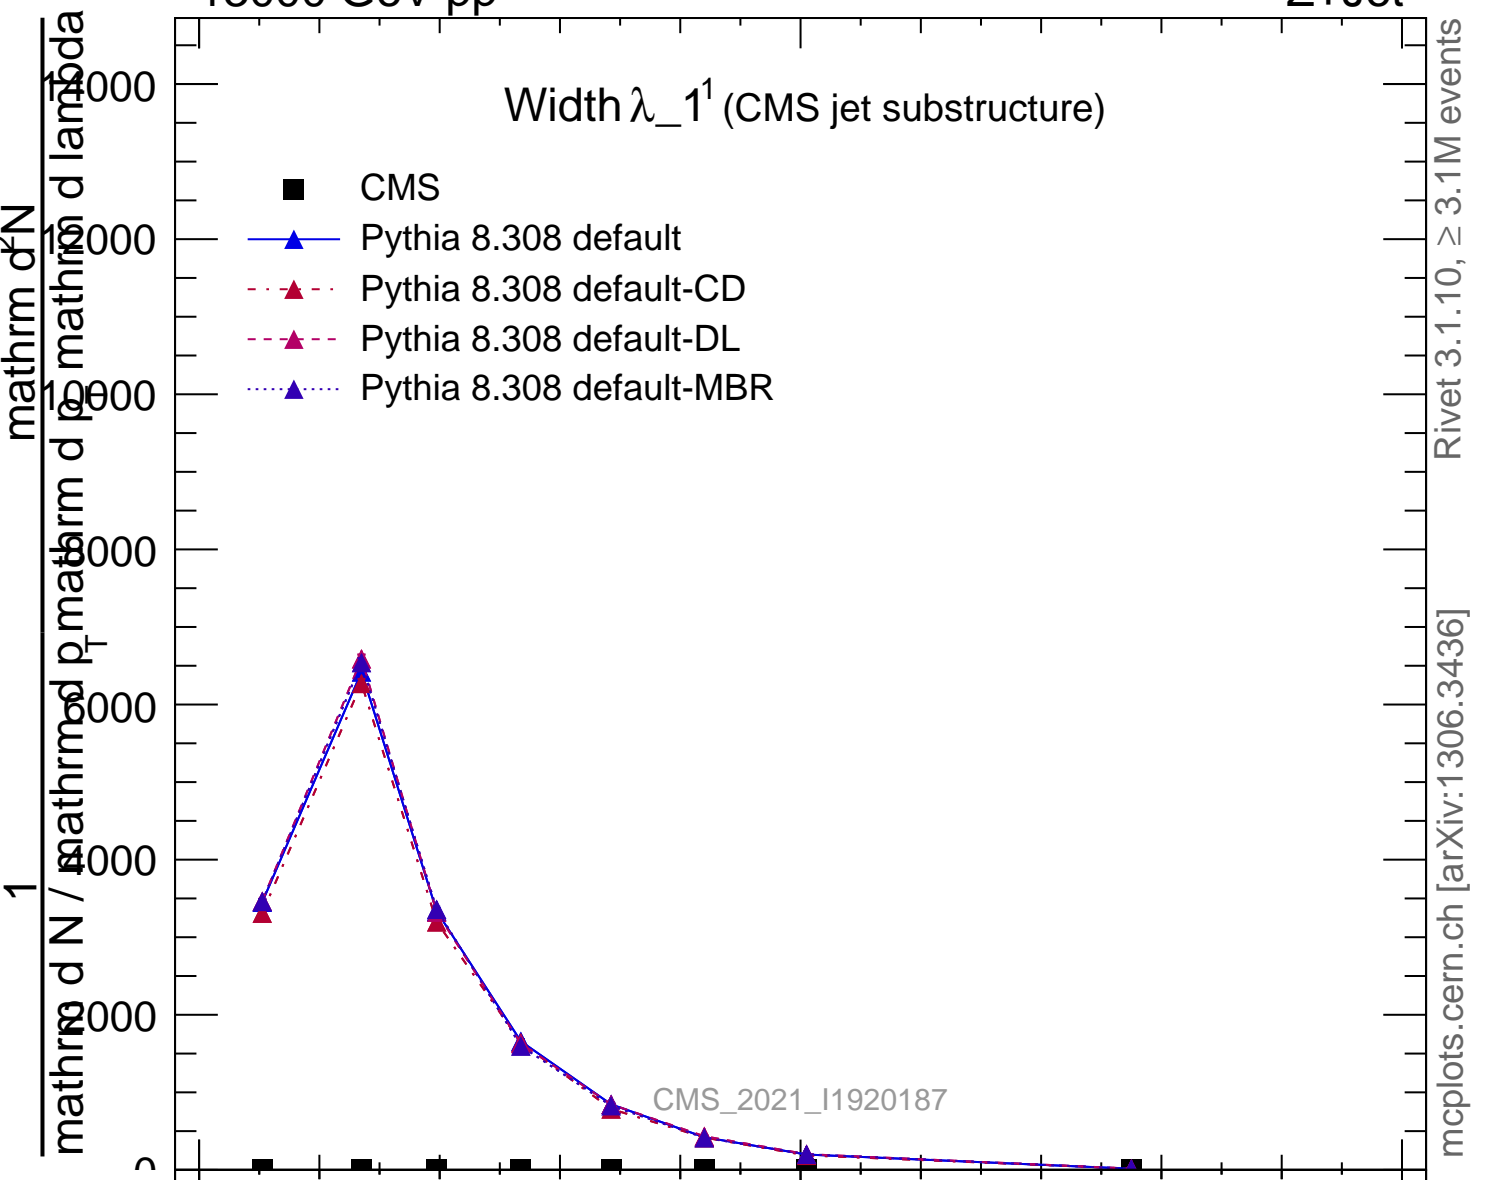

Width λ_{-1}^1 (CMS jet substructure)

- CMS
- ▲ Pythia 8.308 default
- ▲ Pythia 8.308 default-CD
- ▲ Pythia 8.308 default-DL
- ▲ Pythia 8.308 default-MBR

Rivet 3.1.10, $\geq 3.1M$ events
mcplots.cern.ch [arXiv:1306.3436]