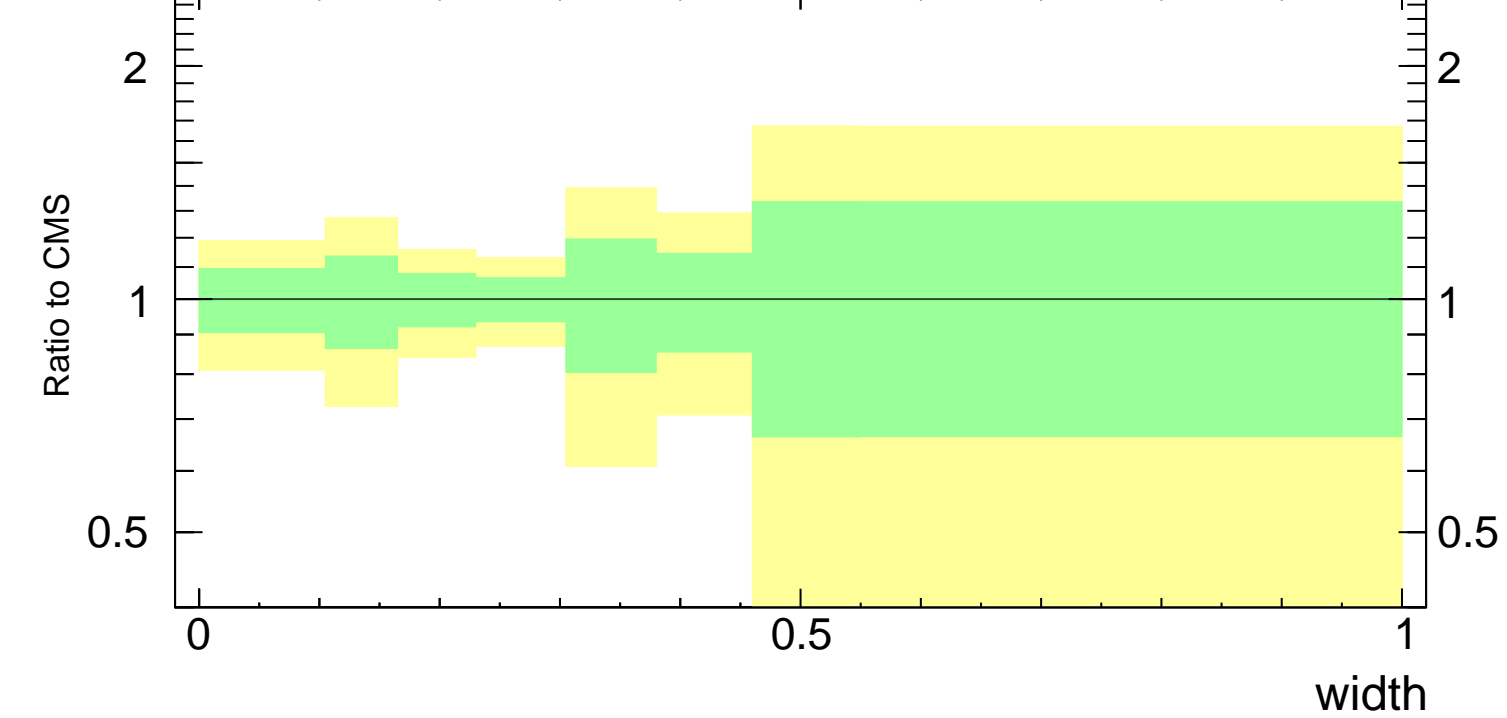

Width λ_{-1}^1 (CMS jet substructure)

- CMS
- ▲ Pythia 8.308 default
- ▲ Pythia 8.308 default-CD
- ▲ Pythia 8.308 default-DL
- ▲ Pythia 8.308 default-MBR

Rivet 3.1.10, $\geq 3.1M$ events
mcplots.cern.ch [arXiv:1306.3436]