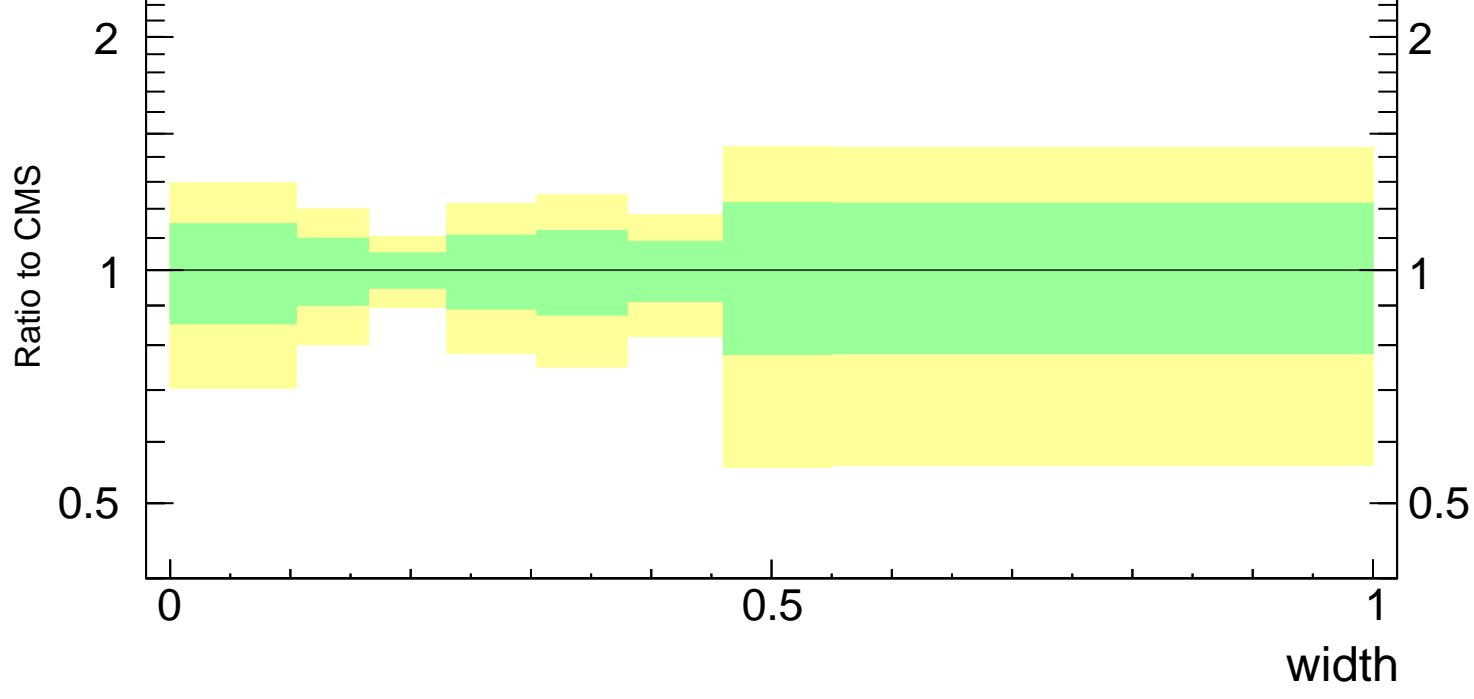

Width λ_{-1}^1 (CMS jet substructure)

- CMS
- ▲ Pythia 8.308 default
- -▲ Pythia 8.308 default-CD
- -▲ Pythia 8.308 default-DL
- ⋯▲ Pythia 8.308 default-MBR

Rivet 3.1.10, ≥ 3.2M events
mcplots.cern.ch [arXiv:1306.3436]