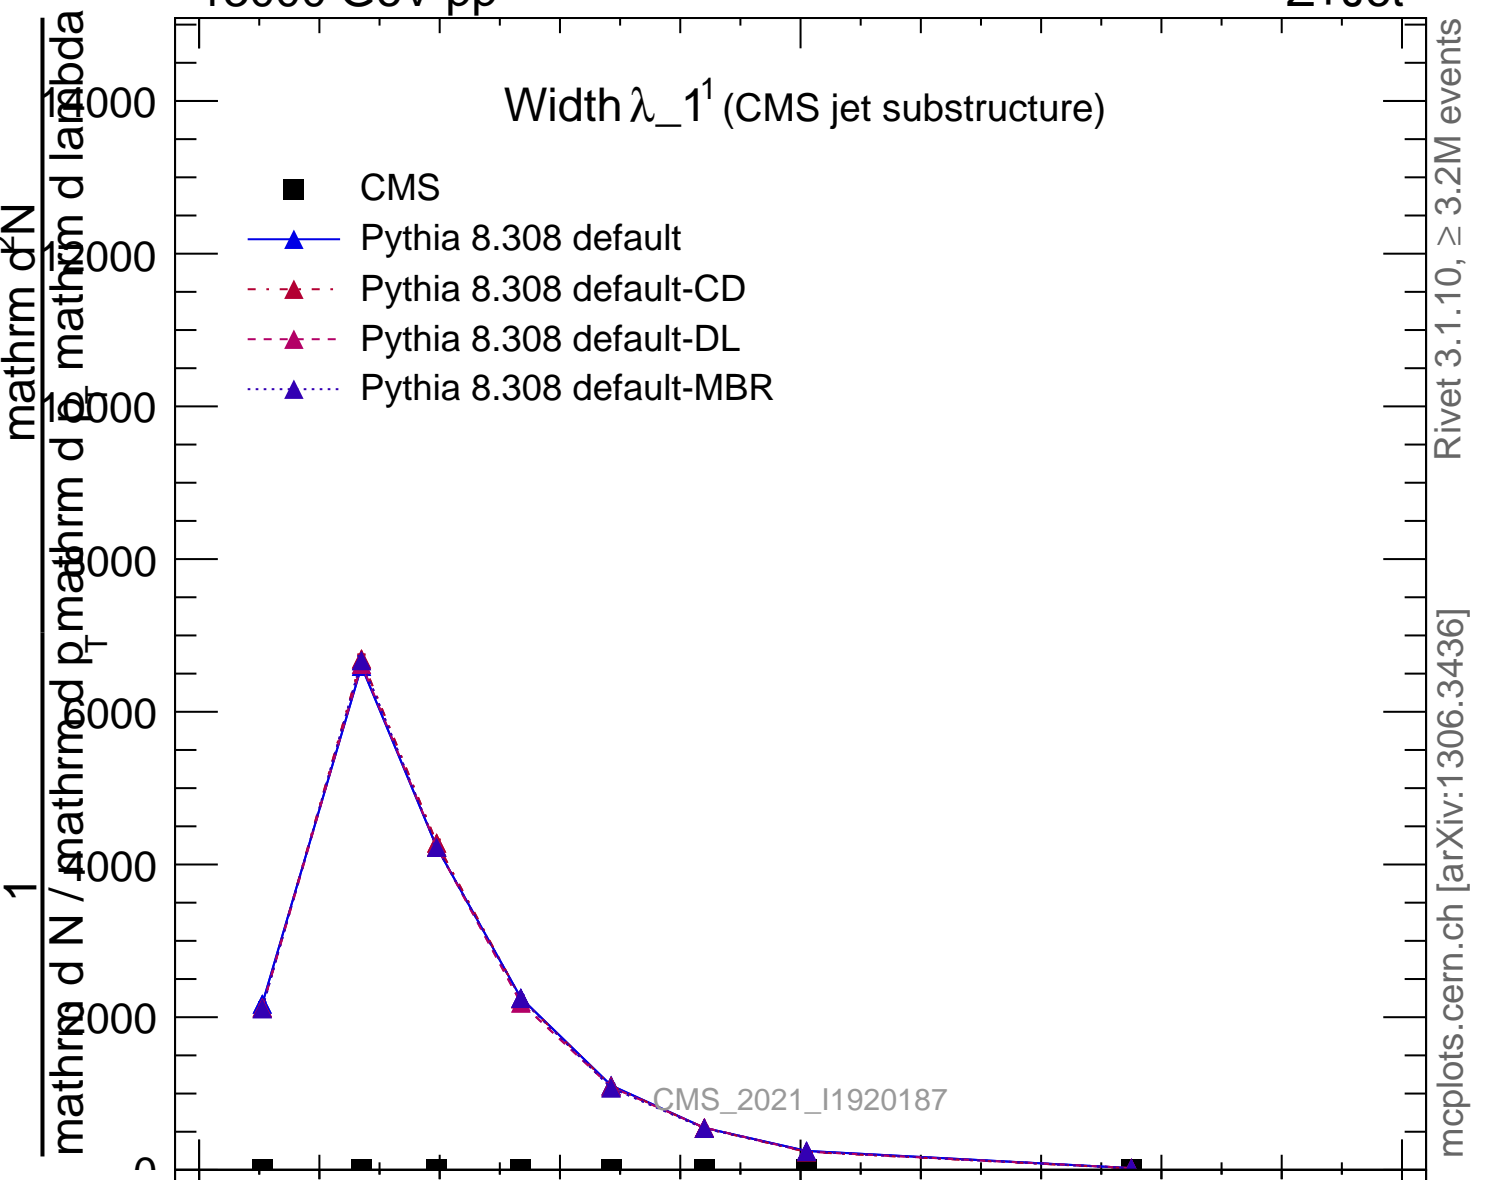

Width λ_{-1}^1 (CMS jet substructure)

- CMS
- ▲ Pythia 8.308 default
- -▲ Pythia 8.308 default-CD
- -▲ Pythia 8.308 default-DL
- ⋯▲ Pythia 8.308 default-MBR

Rivet 3.1.10, ≥ 3.2M events
mcplots.cern.ch [arXiv:1306.3436]