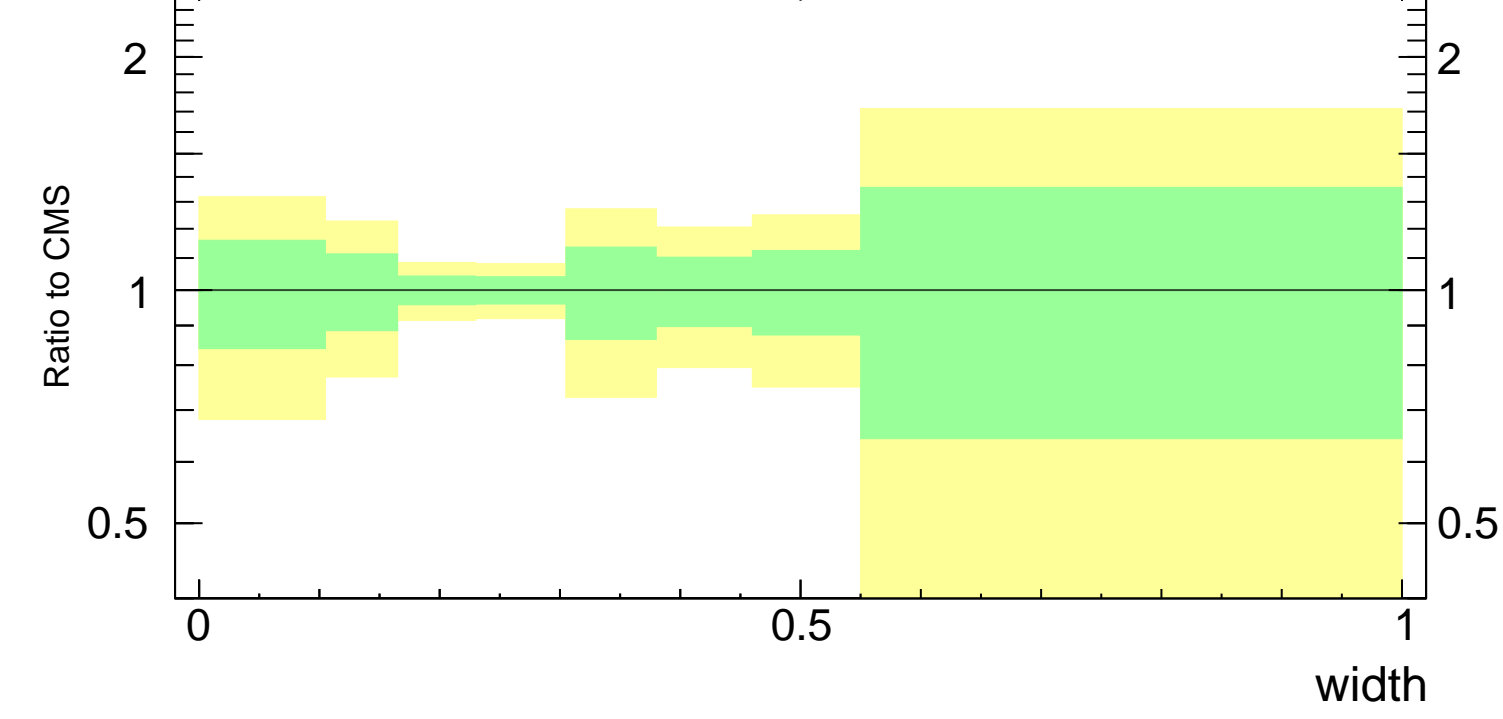

Width λ_{-1} (CMS jet substructure)

- CMS
- ▲ Pythia 8.308 default
- -▲ Pythia 8.308 default-CD
- -▲ Pythia 8.308 default-DL
- ⋯▲ Pythia 8.308 default-MBR

Rivet 3.1.10, ≥ 3.2M events
mcplots.cern.ch [arXiv:1306.3436]