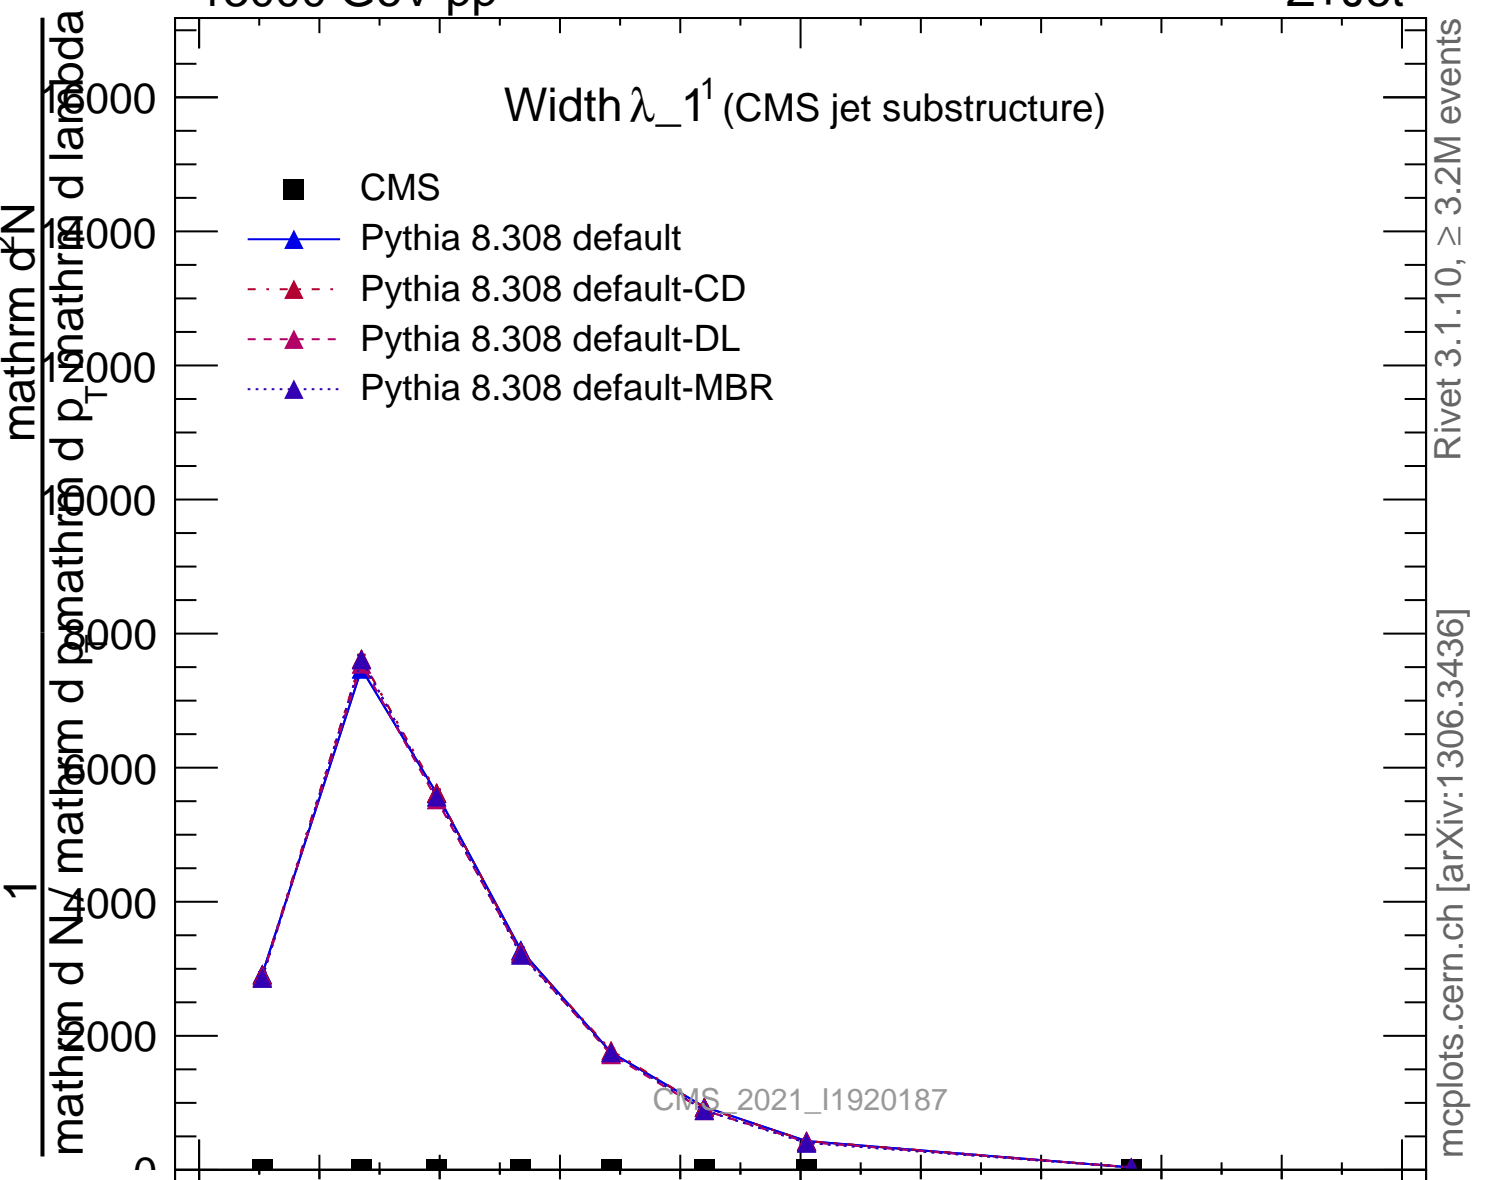

Width λ_{-1} (CMS jet substructure)

- CMS
- ▲ Pythia 8.308 default
- -▲ Pythia 8.308 default-CD
- -▲ Pythia 8.308 default-DL
- ⋯▲ Pythia 8.308 default-MBR

Rivet 3.1.10, ≥ 3.2M events
mcplots.cern.ch [arXiv:1306.3436]