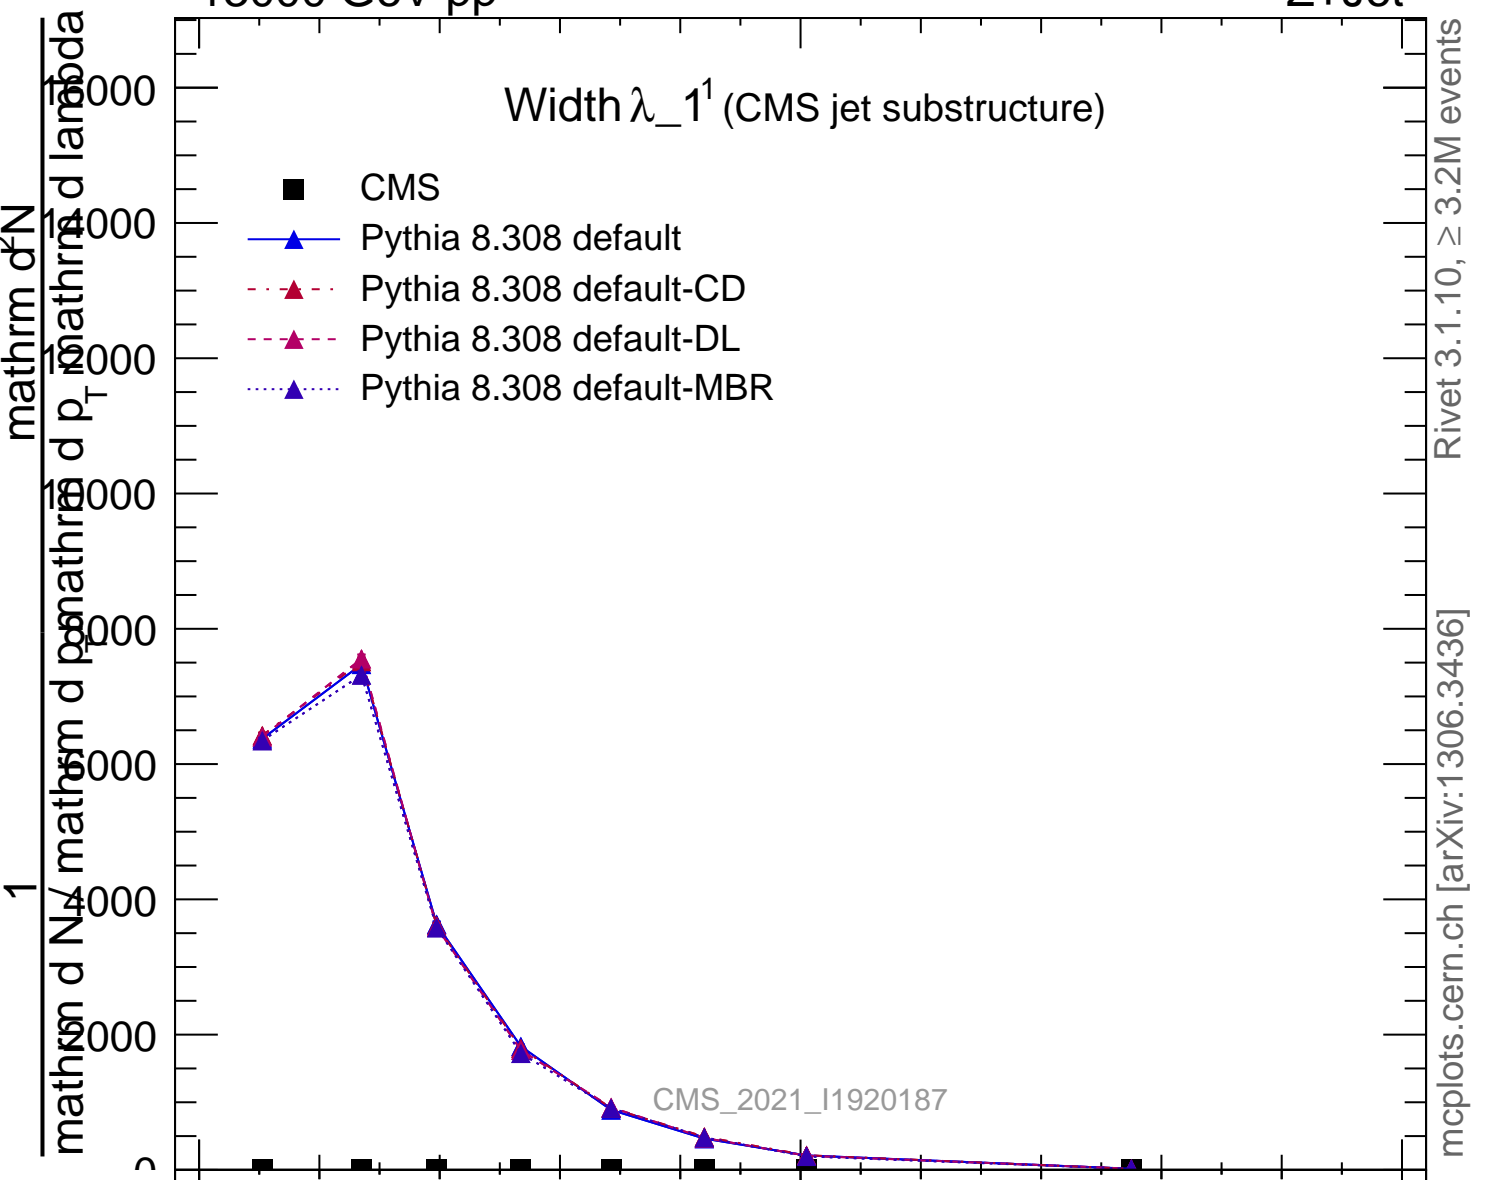

Width  $\lambda_{-1}$  (CMS jet substructure)

- CMS
- ▲ Pythia 8.308 default
- -▲ Pythia 8.308 default-CD
- -▲ Pythia 8.308 default-DL
- ⋯▲ Pythia 8.308 default-MBR

Rivet 3.1.10, ≥ 3.2M events  
mcplots.cern.ch [arXiv:1306.3436]