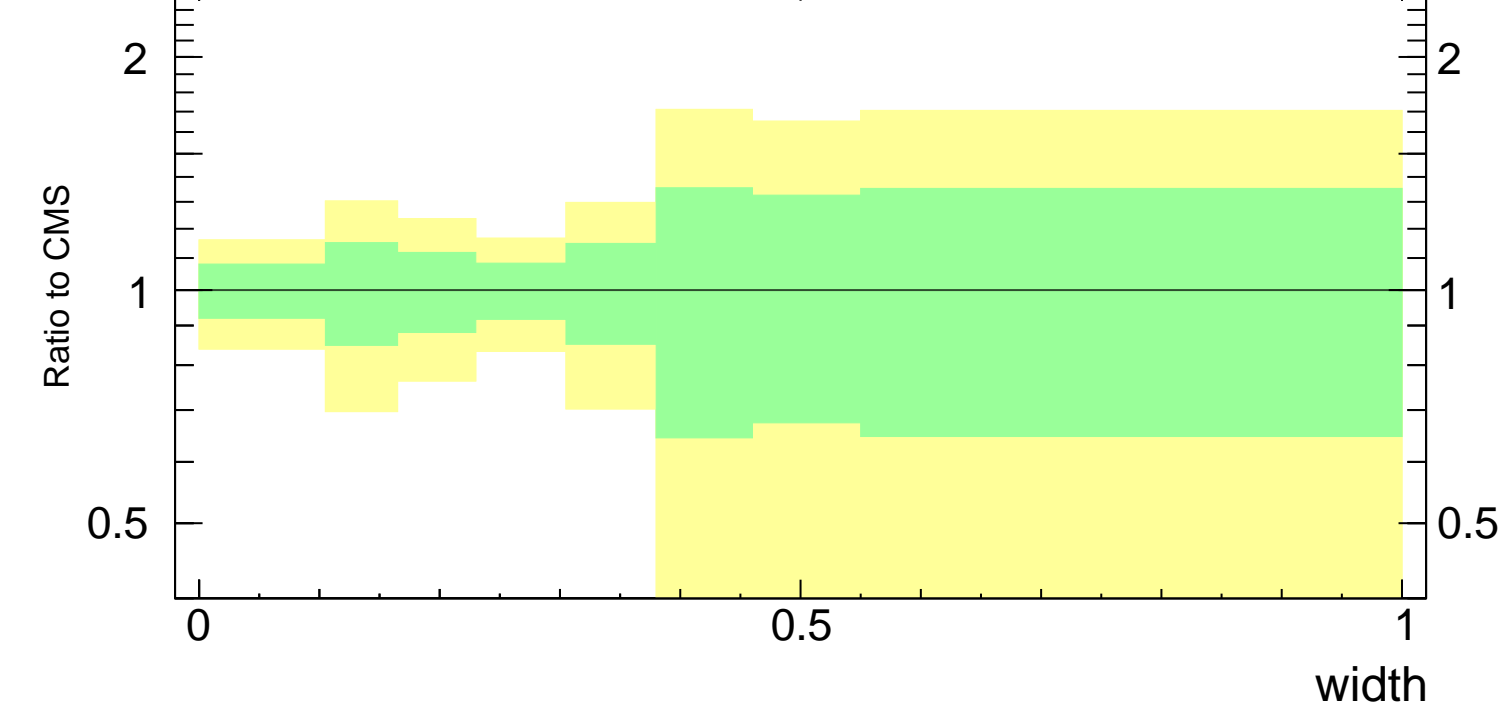

Width  $\lambda_{-1}$  (CMS jet substructure)

- CMS
- ▲ Pythia 8.308 default
- -▲ Pythia 8.308 default-CD
- -▲ Pythia 8.308 default-DL
- ⋯▲ Pythia 8.308 default-MBR

Rivet 3.1.10, ≥ 3.2M events  
mcplots.cern.ch [arXiv:1306.3436]