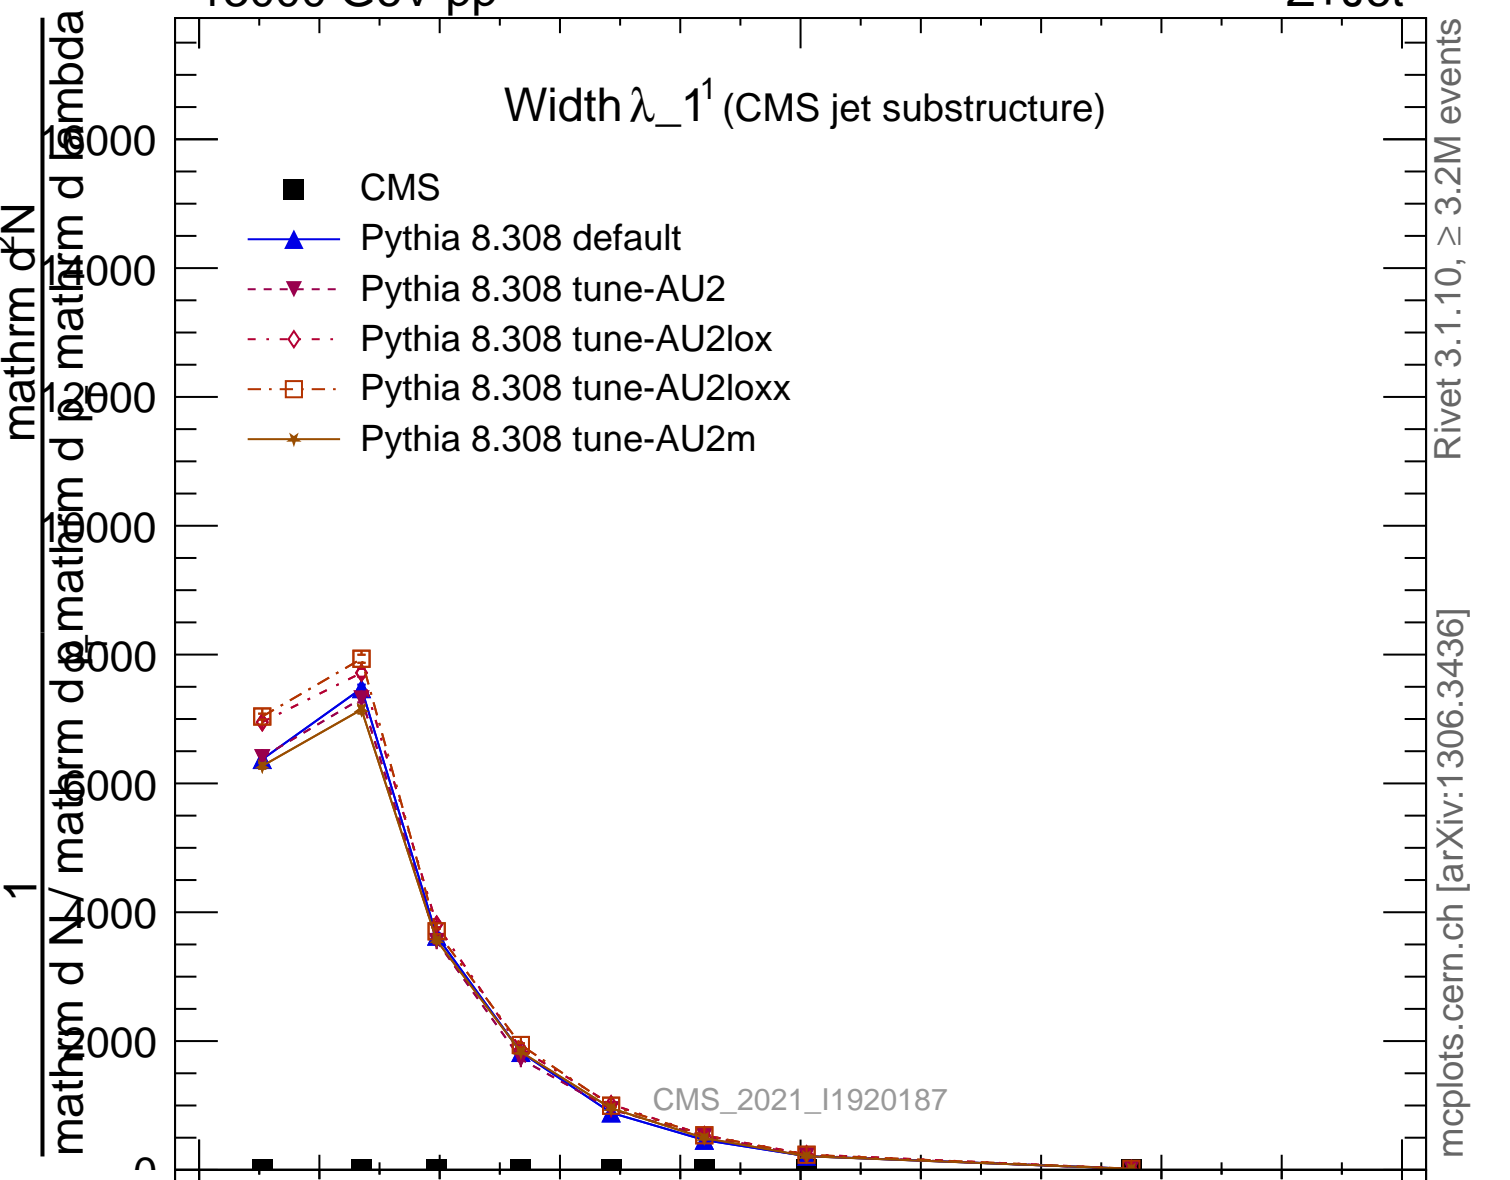

Width λ_{-1}^1 (CMS jet substructure)

- CMS
- ▲ Pythia 8.308 default
- ▼ Pythia 8.308 tune-AU2
- ◆ Pythia 8.308 tune-AU2lox
- Pythia 8.308 tune-AU2loxx
- ★ Pythia 8.308 tune-AU2m

CMS_2021_I1920187