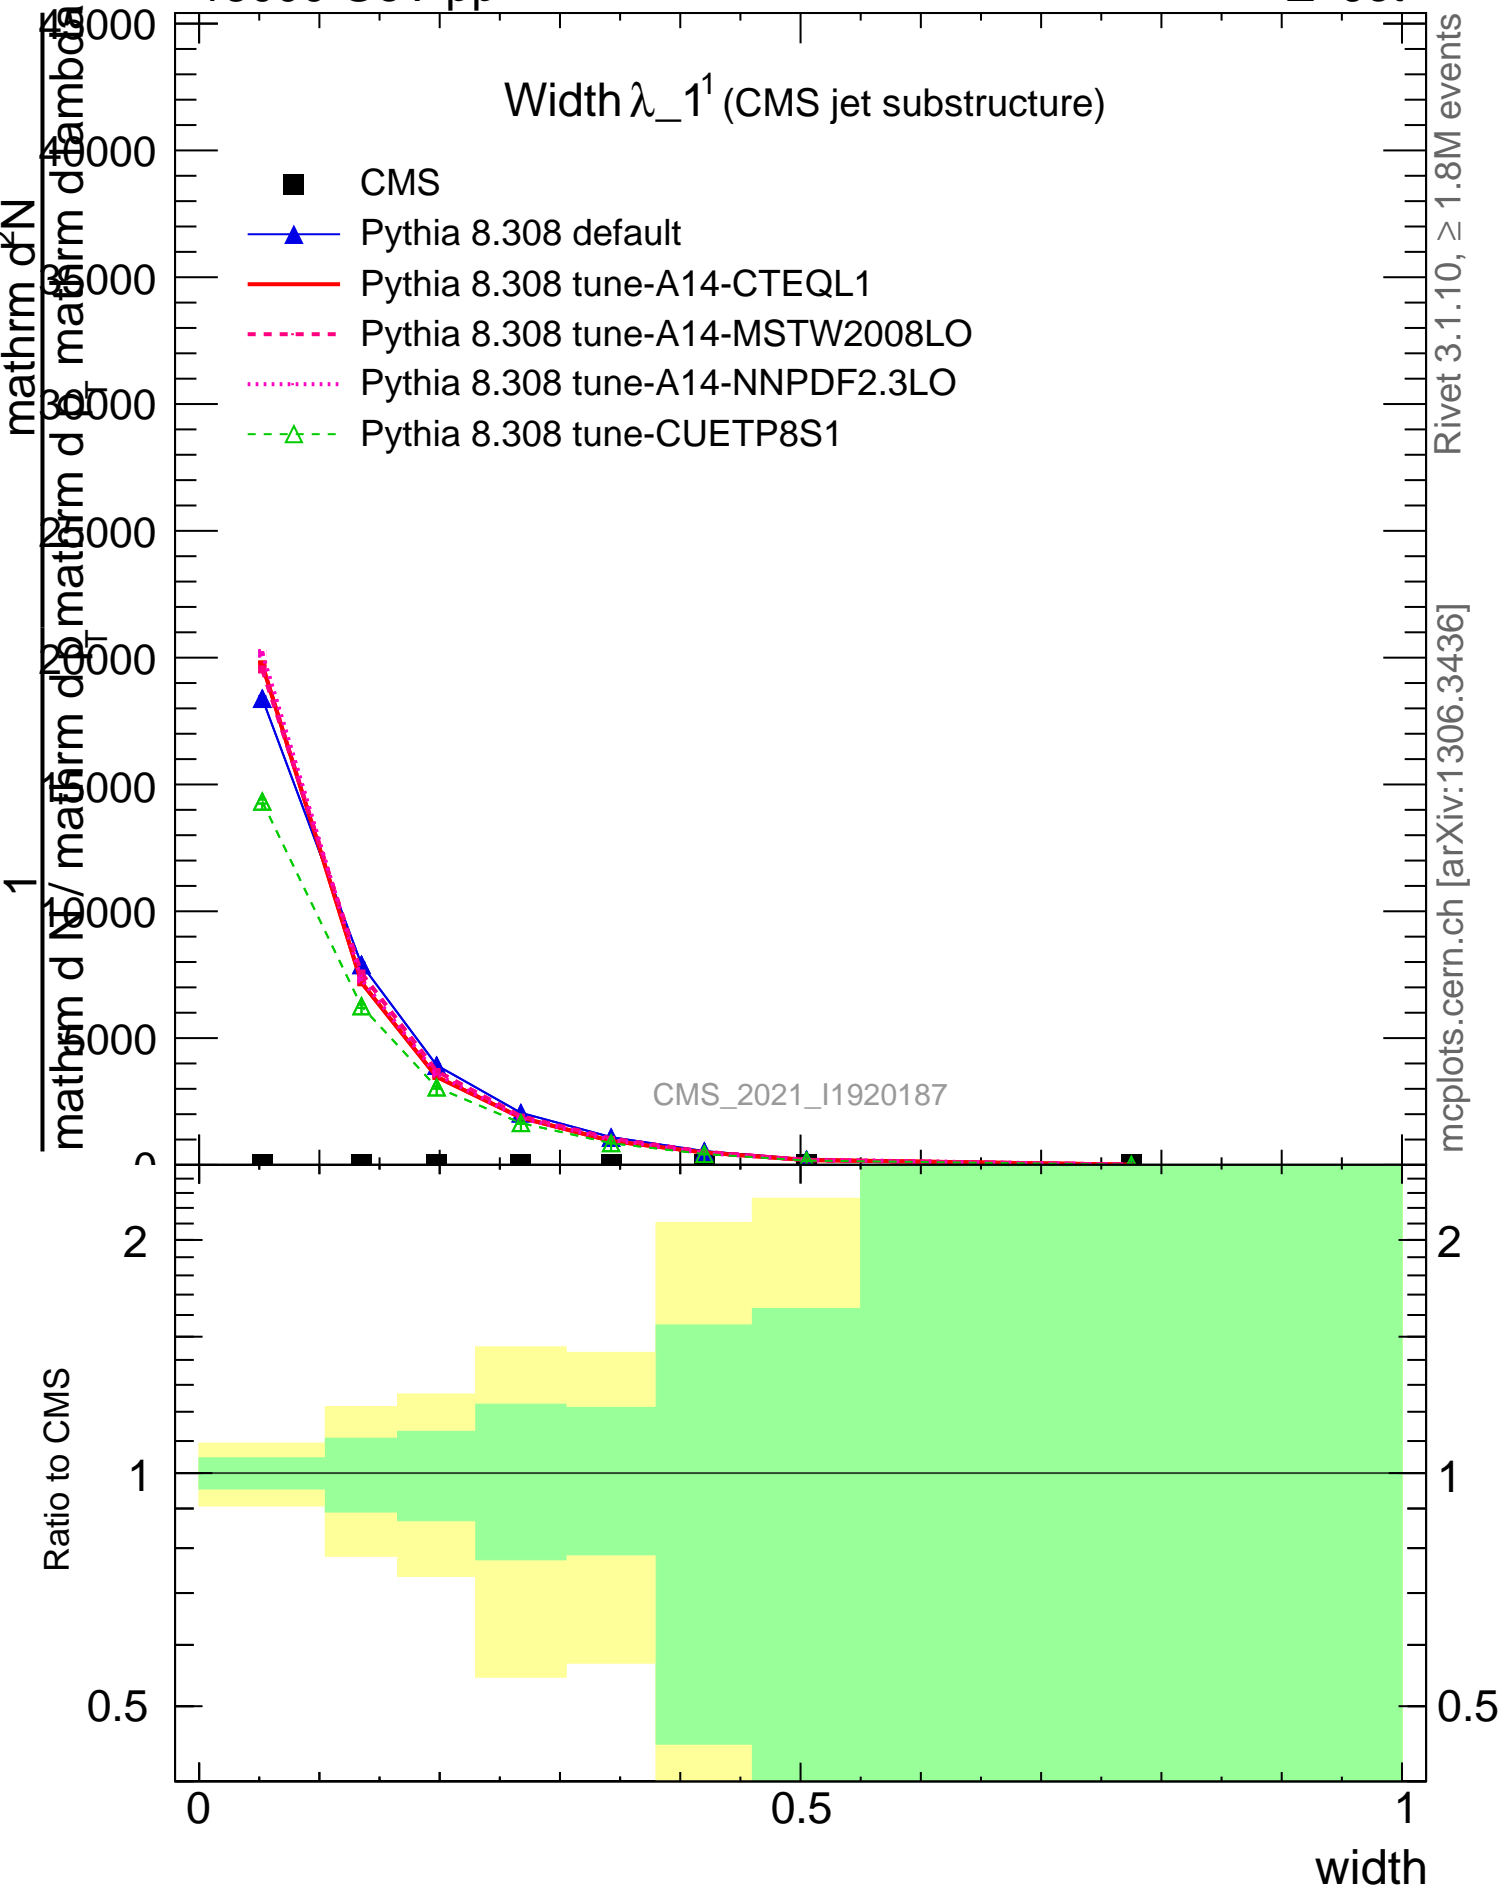

Width  $\lambda_{-1}$  (CMS jet substructure)

- CMS
- ▲ Pythia 8.308 default
- Pythia 8.308 tune-A14-CTEQL1
- - - Pythia 8.308 tune-A14-MSTW2008LO
- ⋯ Pythia 8.308 tune-A14-NNPDF2.3LO
- - Δ Pythia 8.308 tune-CUETP8S1