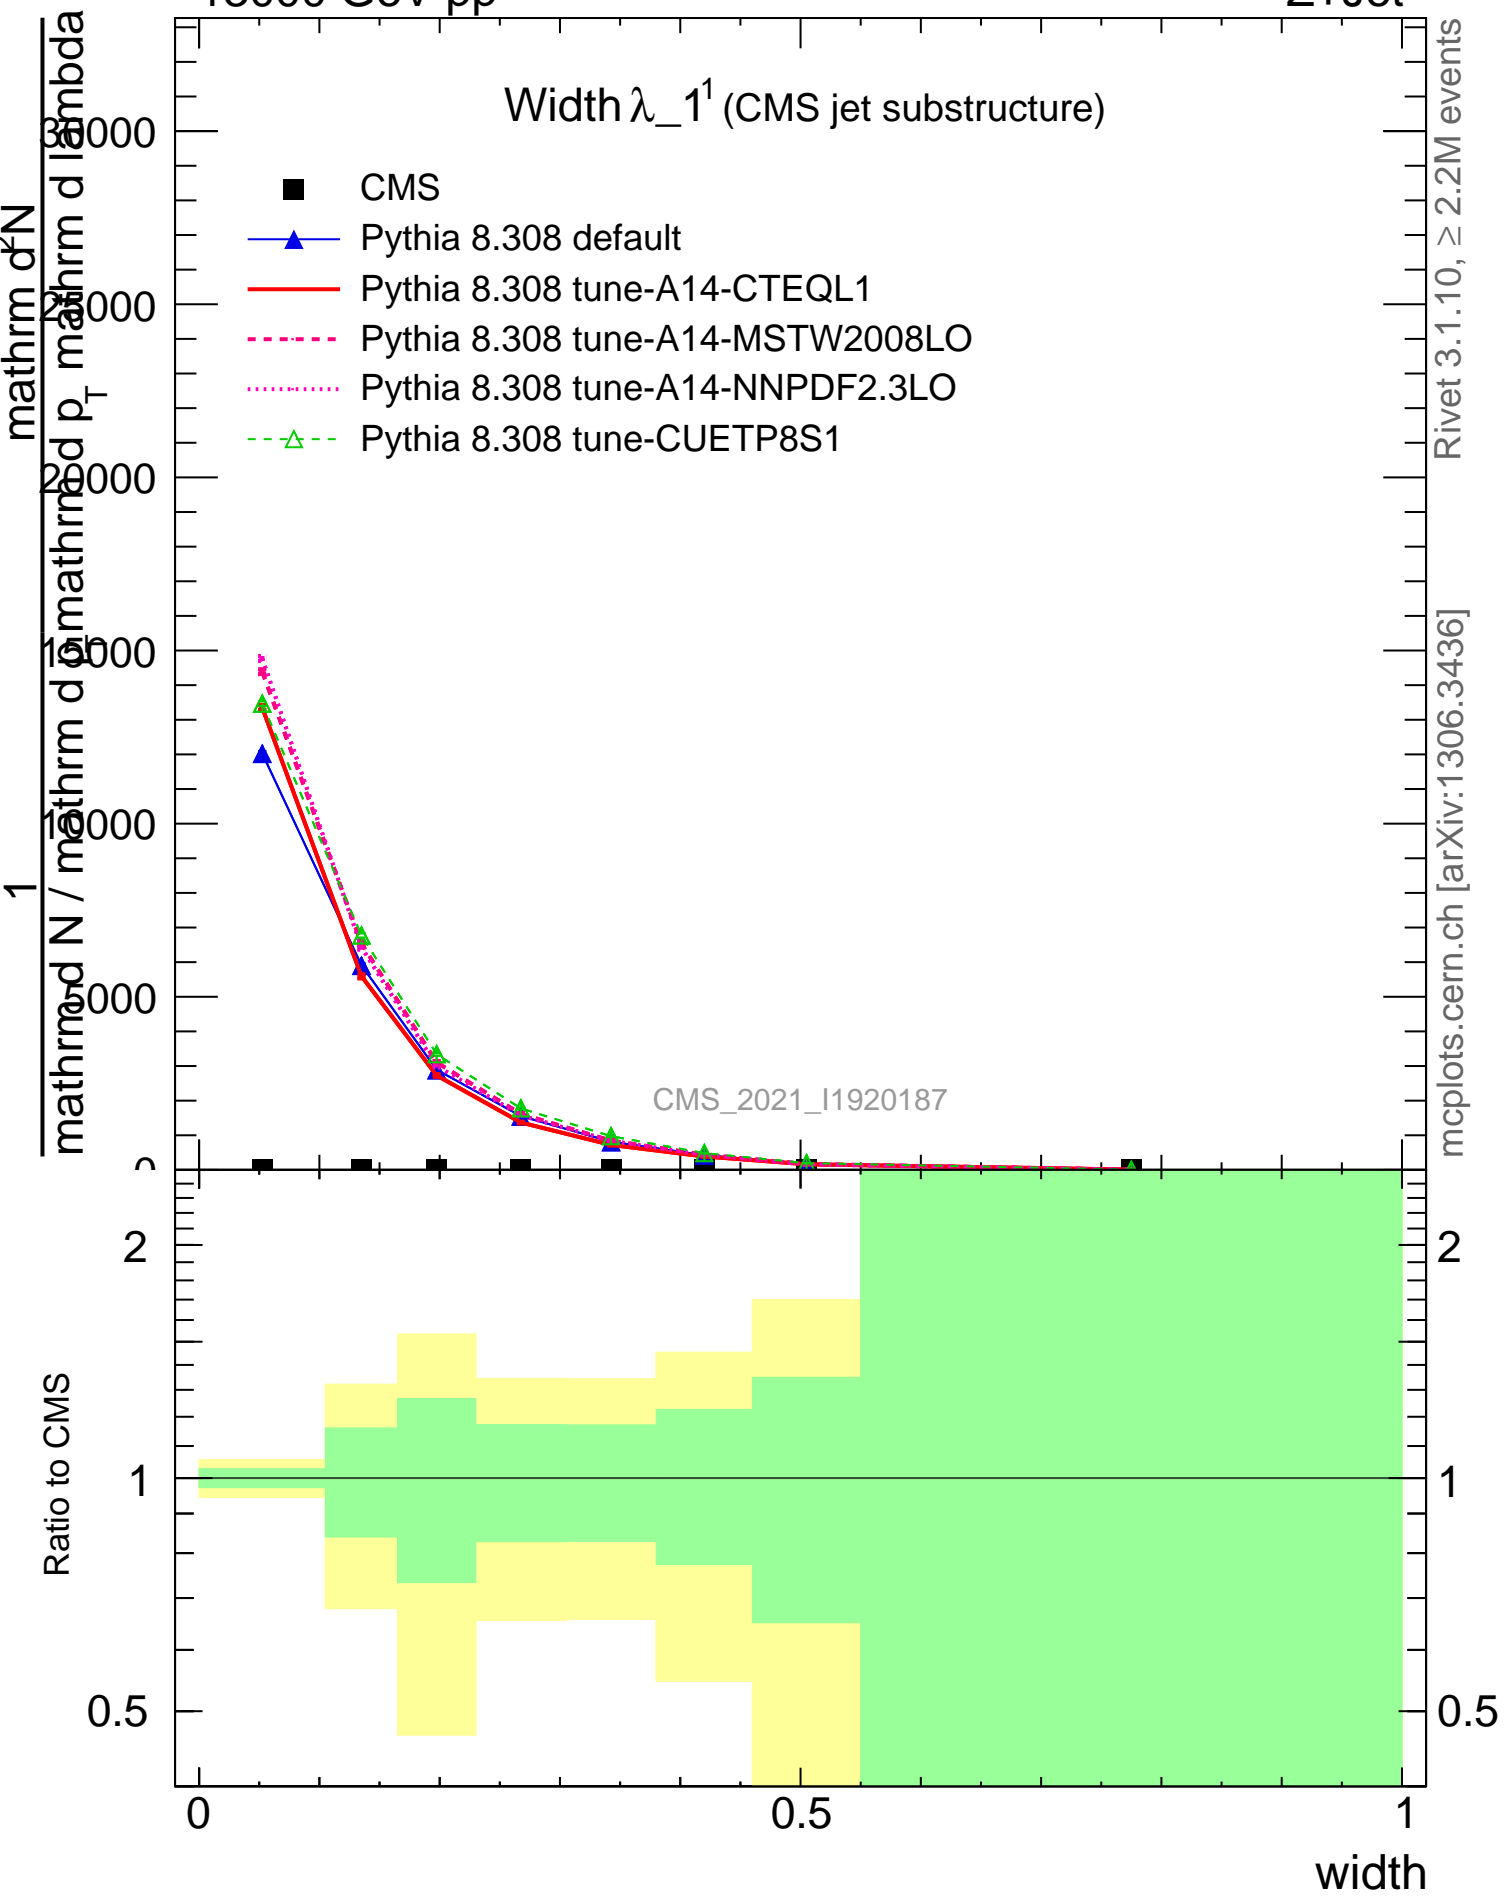

Width λ_{-1}^1 (CMS jet substructure)

- CMS
- ▲ Pythia 8.308 default
- Pythia 8.308 tune-A14-CTEQL1
- - - Pythia 8.308 tune-A14-MSTW2008LO
- ⋯ Pythia 8.308 tune-A14-NNPDF2.3LO
- - Δ Pythia 8.308 tune-CUETP8S1

CMS_2021_I1920187

mcplots.cern.ch [arXiv:1306.3436]

Rivet 3.1.10, $\geq 2.2M$ events

Ratio to CMS

width