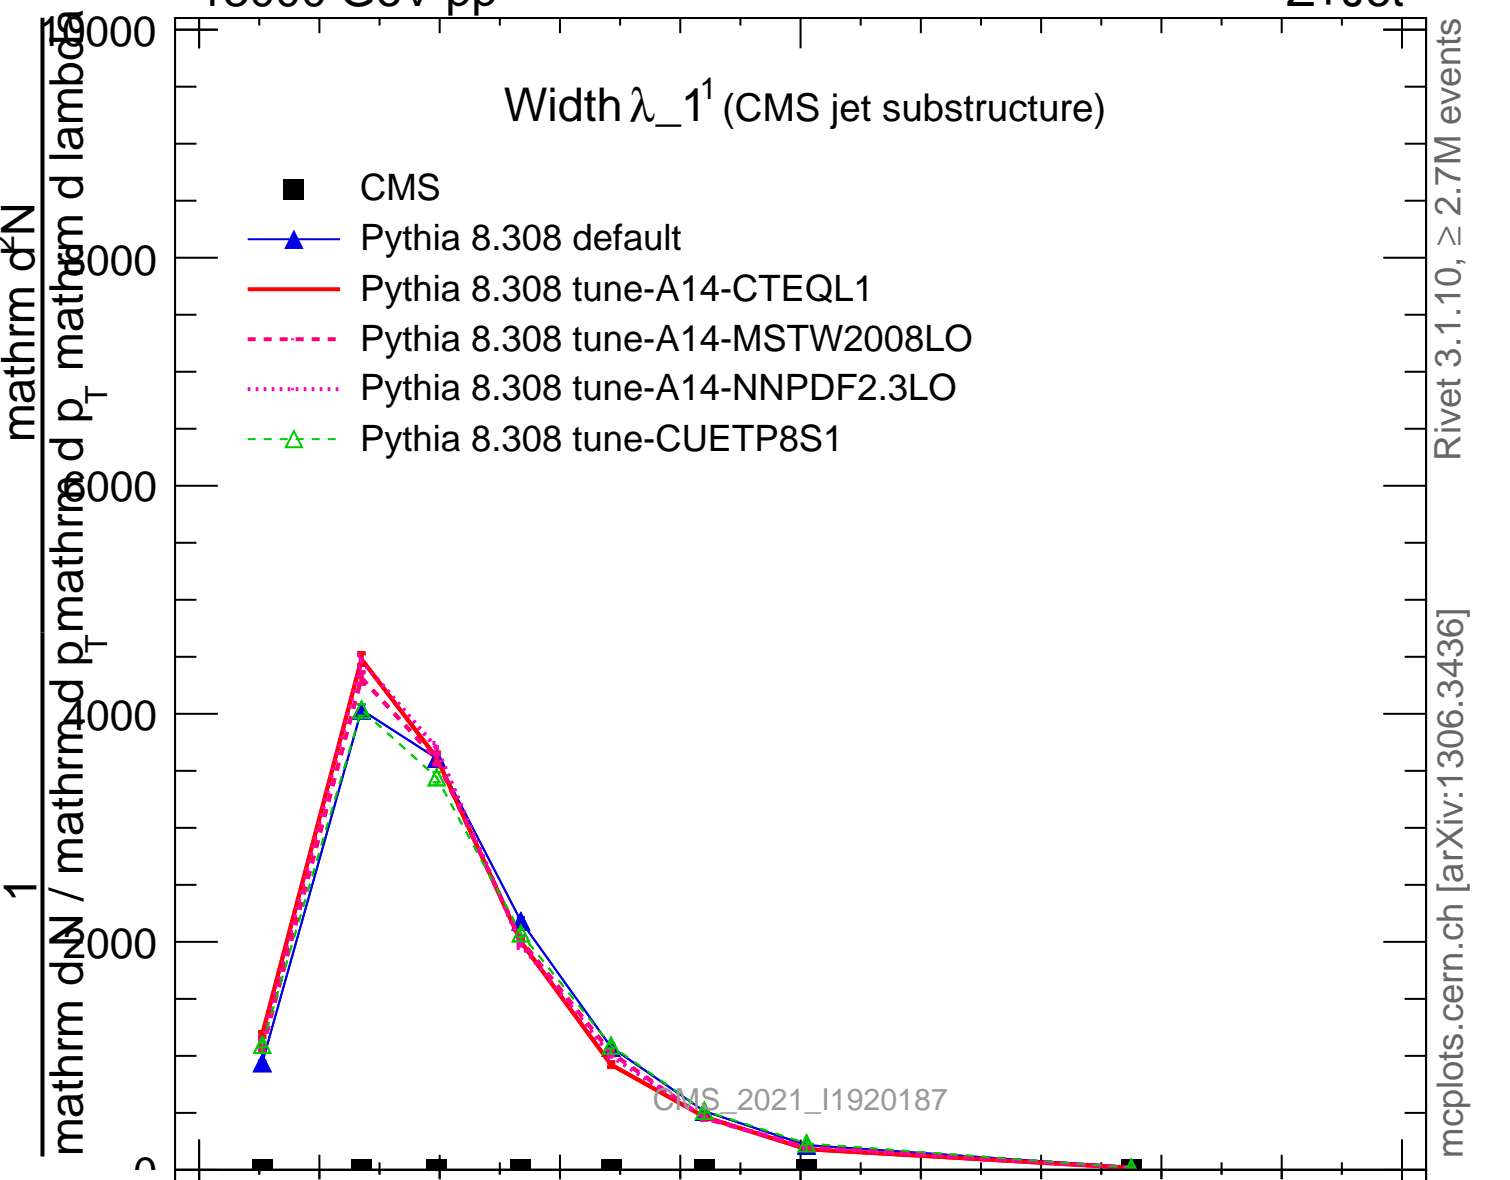

Width λ_{-1}^1 (CMS jet substructure)

- CMS
- ▲ Pythia 8.308 default
- Pythia 8.308 tune-A14-CTEQL1
- - - Pythia 8.308 tune-A14-MSTW2008LO
- ⋯ Pythia 8.308 tune-A14-NNPDF2.3LO
- - Δ Pythia 8.308 tune-CUETP8S1