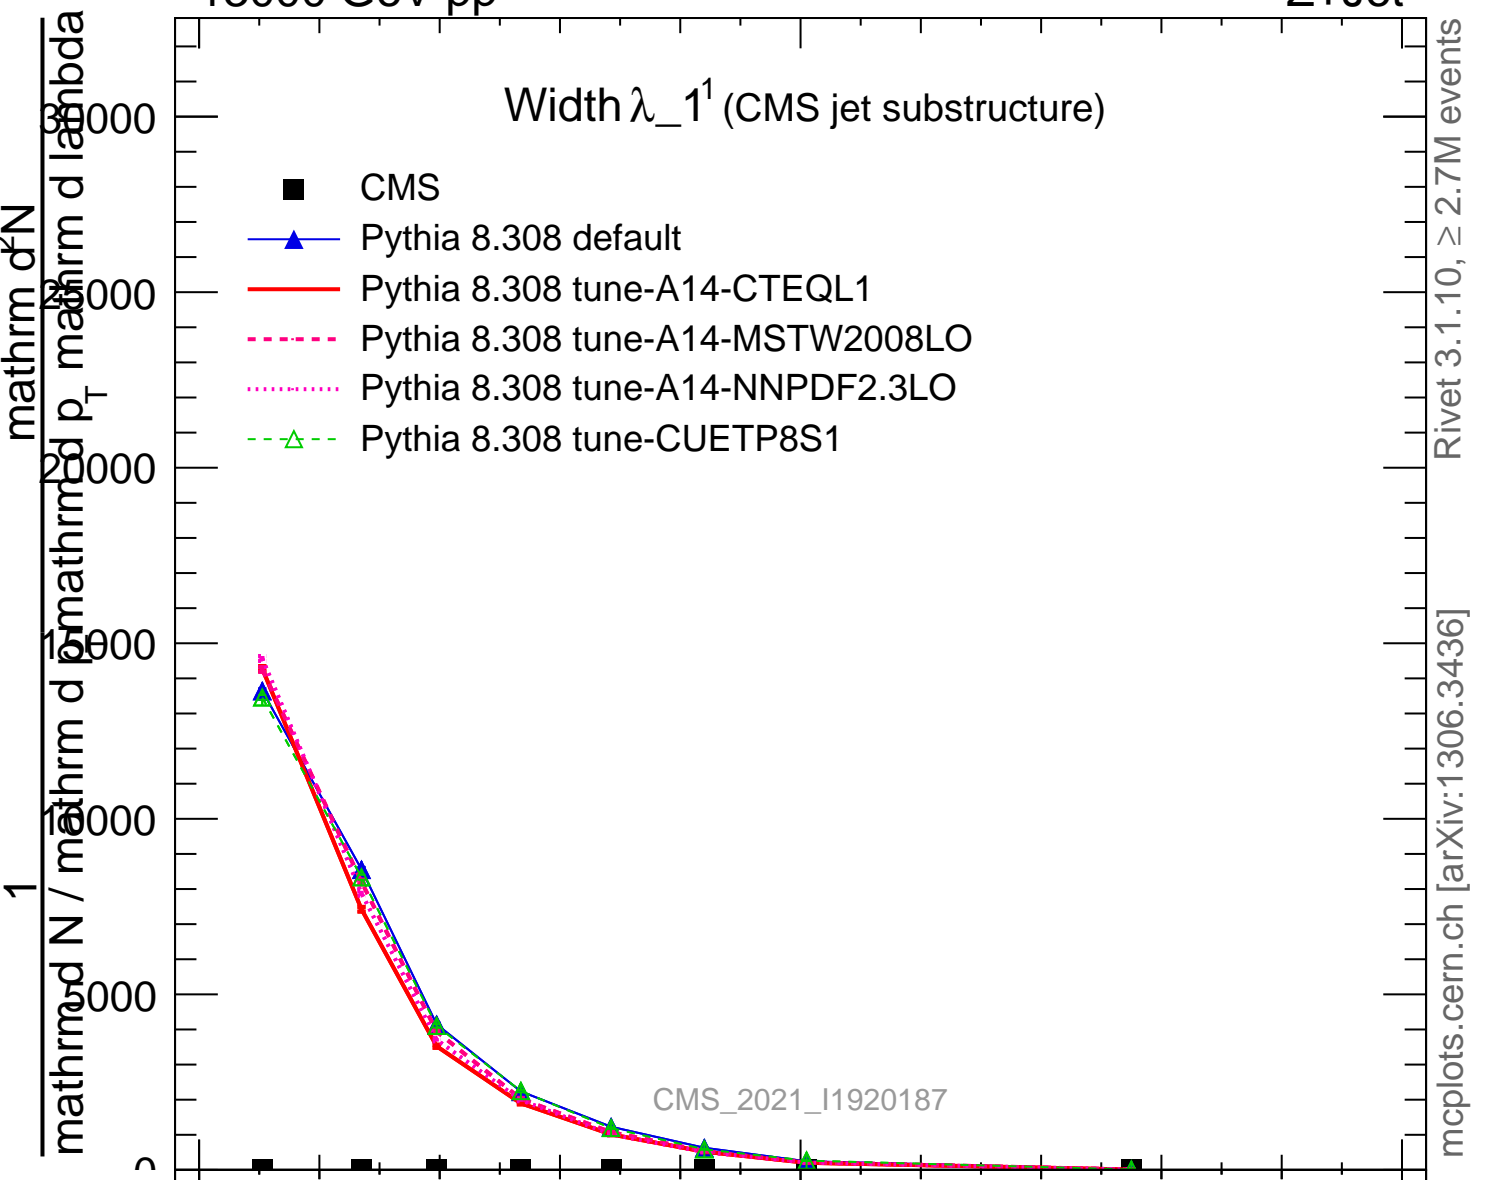

Width λ_{-1}^1 (CMS jet substructure)

- CMS
- ▲ Pythia 8.308 default
- Pythia 8.308 tune-A14-CTEQL1
- - - Pythia 8.308 tune-A14-MSTW2008LO
- ⋯ Pythia 8.308 tune-A14-NNPDF2.3LO
- - Δ Pythia 8.308 tune-CUETP8S1

Rivet 3.1.10, ≥ 2.7M events
mcplots.cern.ch [arXiv:1306.3436]