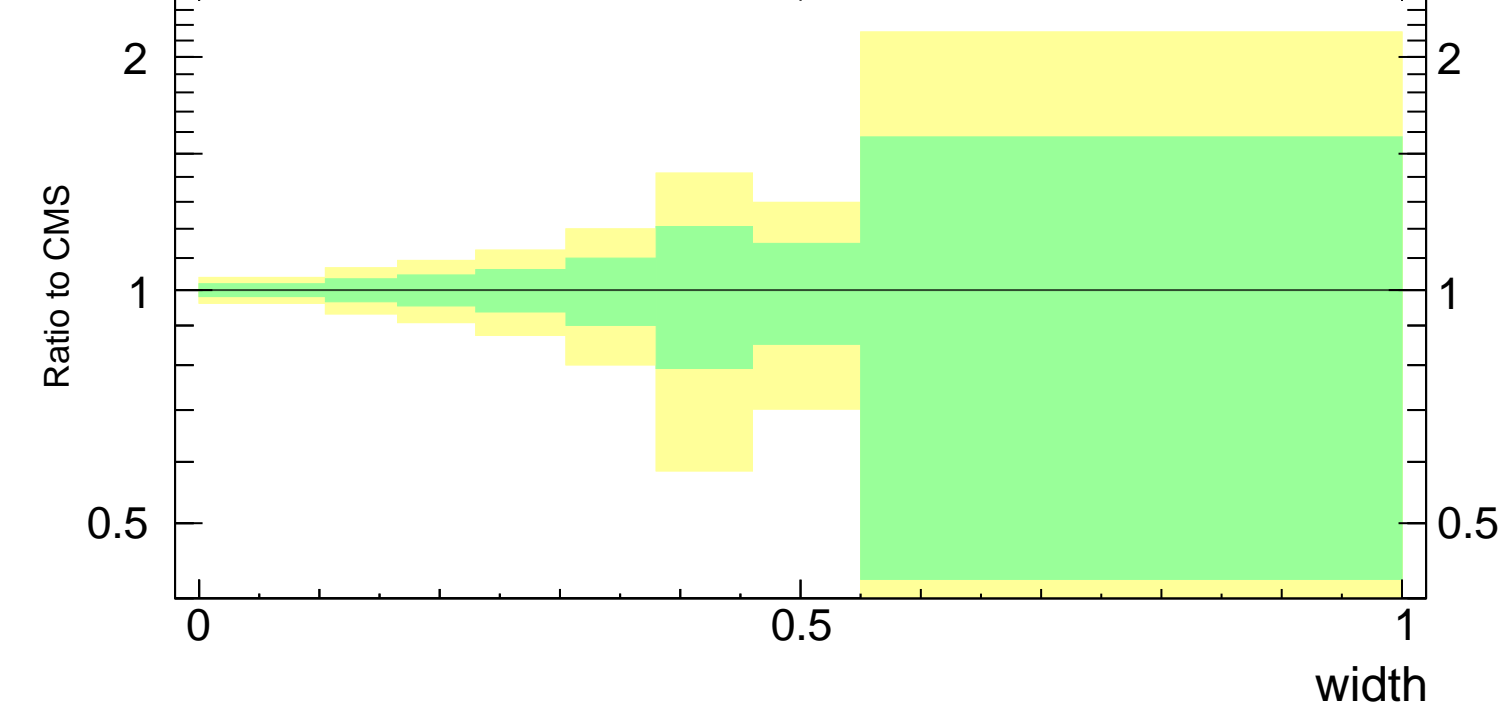

Width λ_{-1}^1 (CMS jet substructure)

- CMS
- ▲ Pythia 8.308 default
- Pythia 8.308 tune-A14-CTEQL1
- - - Pythia 8.308 tune-A14-MSTW2008LO
- ⋯ Pythia 8.308 tune-A14-NNPDF2.3LO
- - Δ Pythia 8.308 tune-CUETP8S1

Rivet 3.1.10, ≥ 2.7M events
mcplots.cern.ch [arXiv:1306.3436]