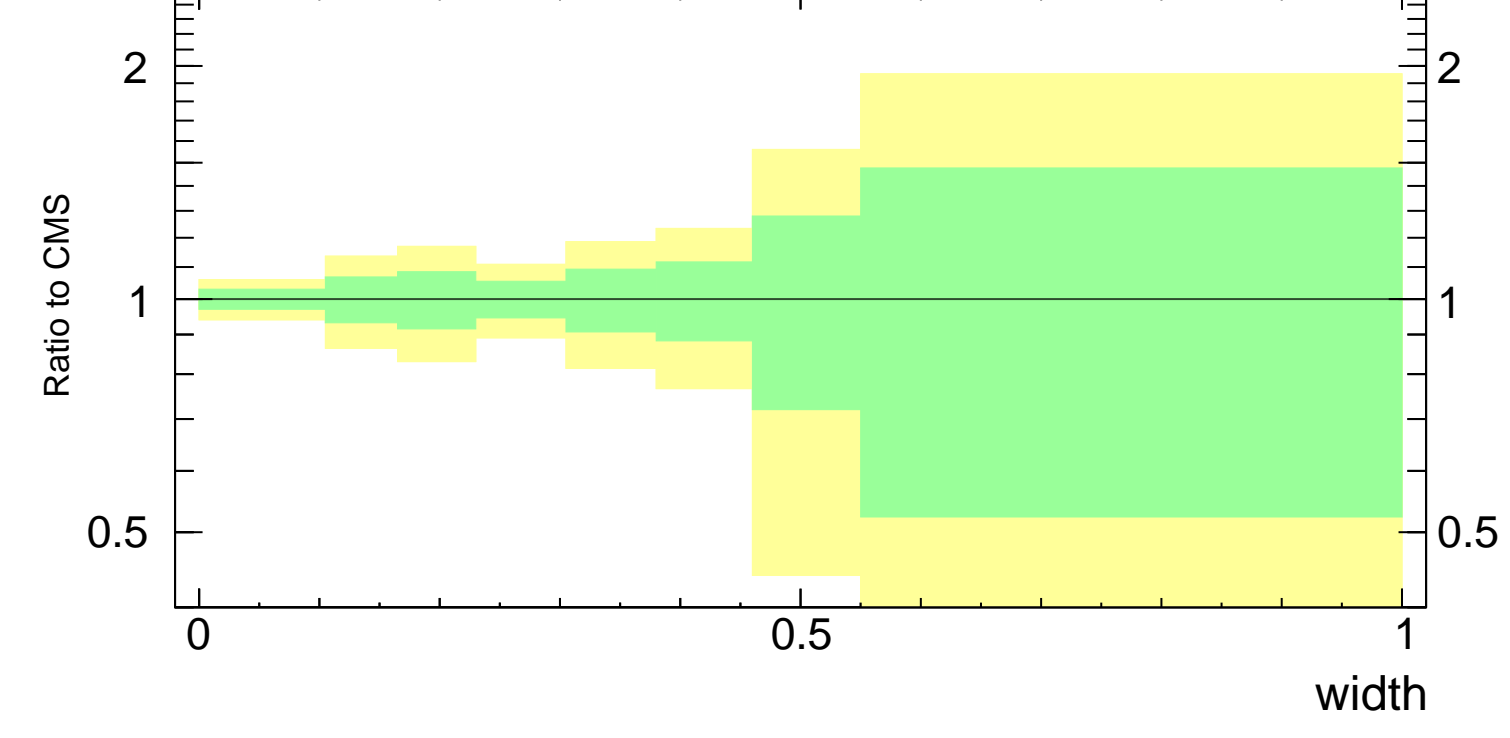

Width λ_{-1}^1 (CMS jet substructure)

- CMS
- ▲ Pythia 8.308 default
- Pythia 8.308 tune-A14-CTEQL1
- - - Pythia 8.308 tune-A14-MSTW2008LO
- ⋯ Pythia 8.308 tune-A14-NNPDF2.3LO
- - Δ Pythia 8.308 tune-CUETP8S1

CMS_2021_I1920187

mcplots.cern.ch [arXiv:1306.3436]

Rivet 3.1.10, ≥ 2.9M events