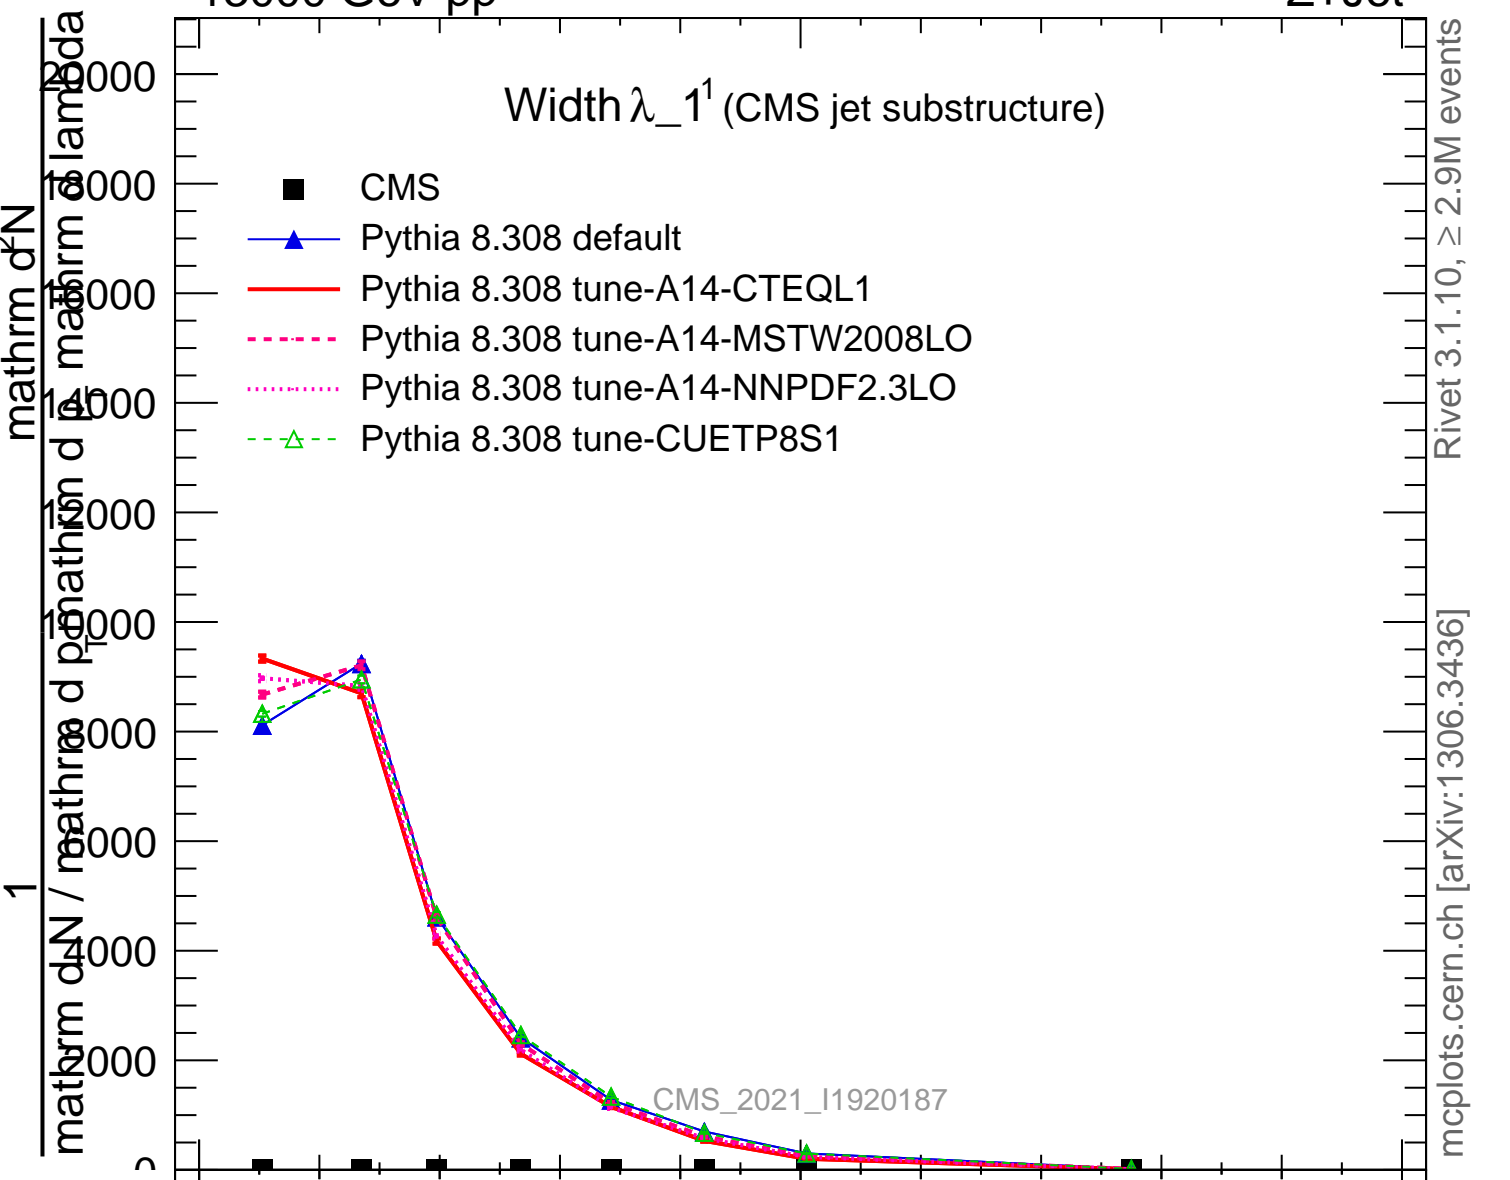

Width λ_{-1}^1 (CMS jet substructure)

- CMS
- ▲ Pythia 8.308 default
- Pythia 8.308 tune-A14-CTEQL1
- - - Pythia 8.308 tune-A14-MSTW2008LO
- ⋯ Pythia 8.308 tune-A14-NNPDF2.3LO
- - Δ Pythia 8.308 tune-CUETP8S1

CMS_2021_I1920187

mcplots.cern.ch [arXiv:1306.3436]

Rivet 3.1.10, ≥ 2.9M events