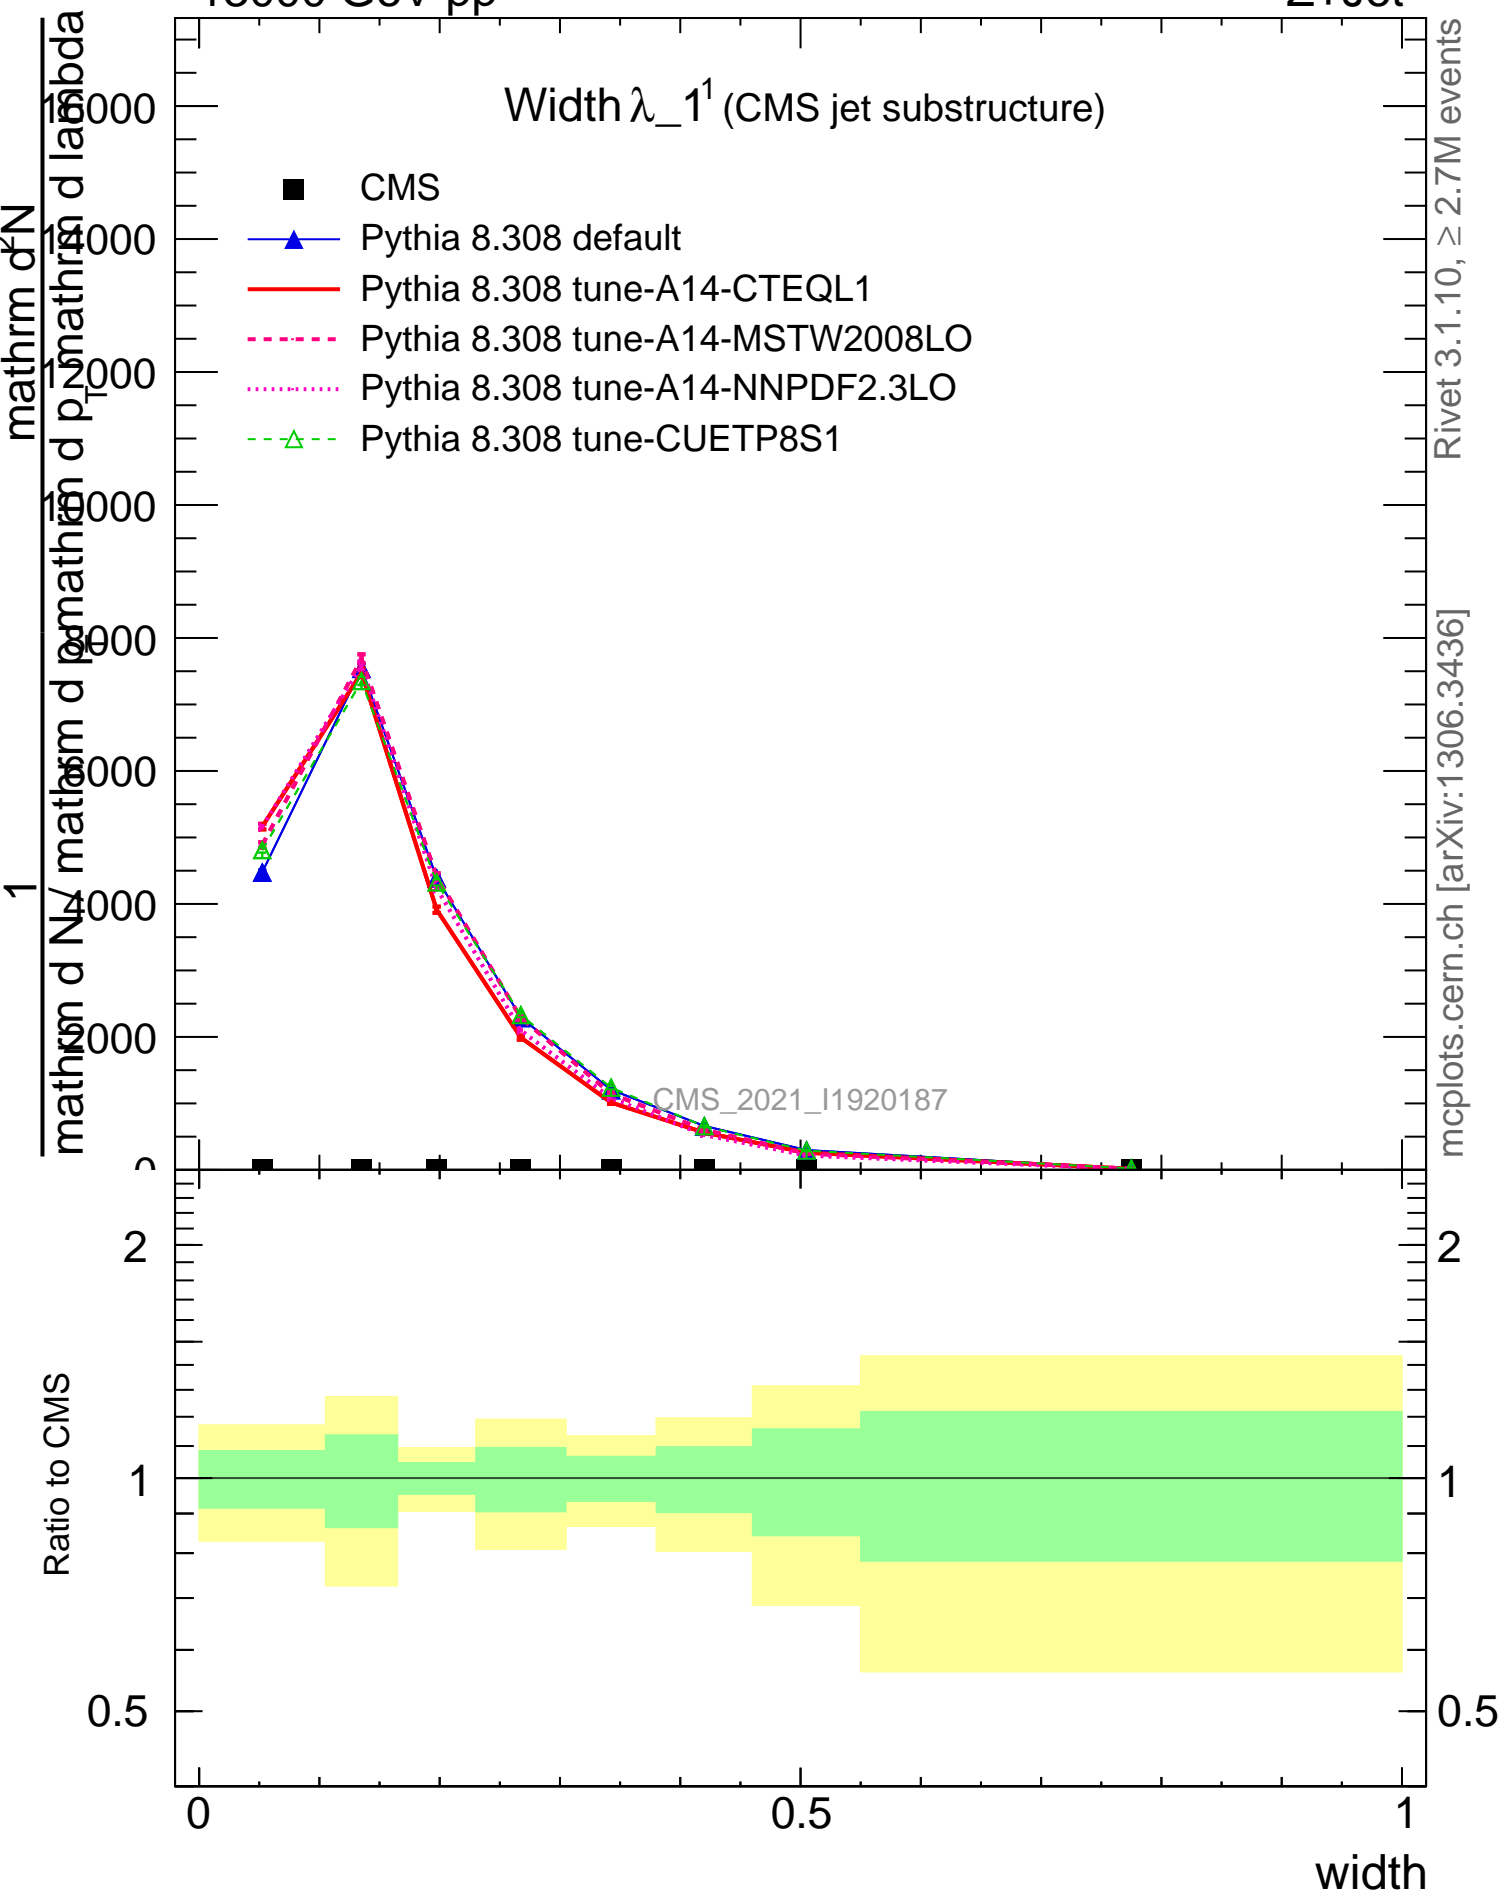

Width  $\lambda_{-1}$  (CMS jet substructure)

- CMS
- ▲ Pythia 8.308 default
- Pythia 8.308 tune-A14-CTEQL1
- - - Pythia 8.308 tune-A14-MSTW2008LO
- ⋯ Pythia 8.308 tune-A14-NNPDF2.3LO
- - Δ Pythia 8.308 tune-CUETP8S1