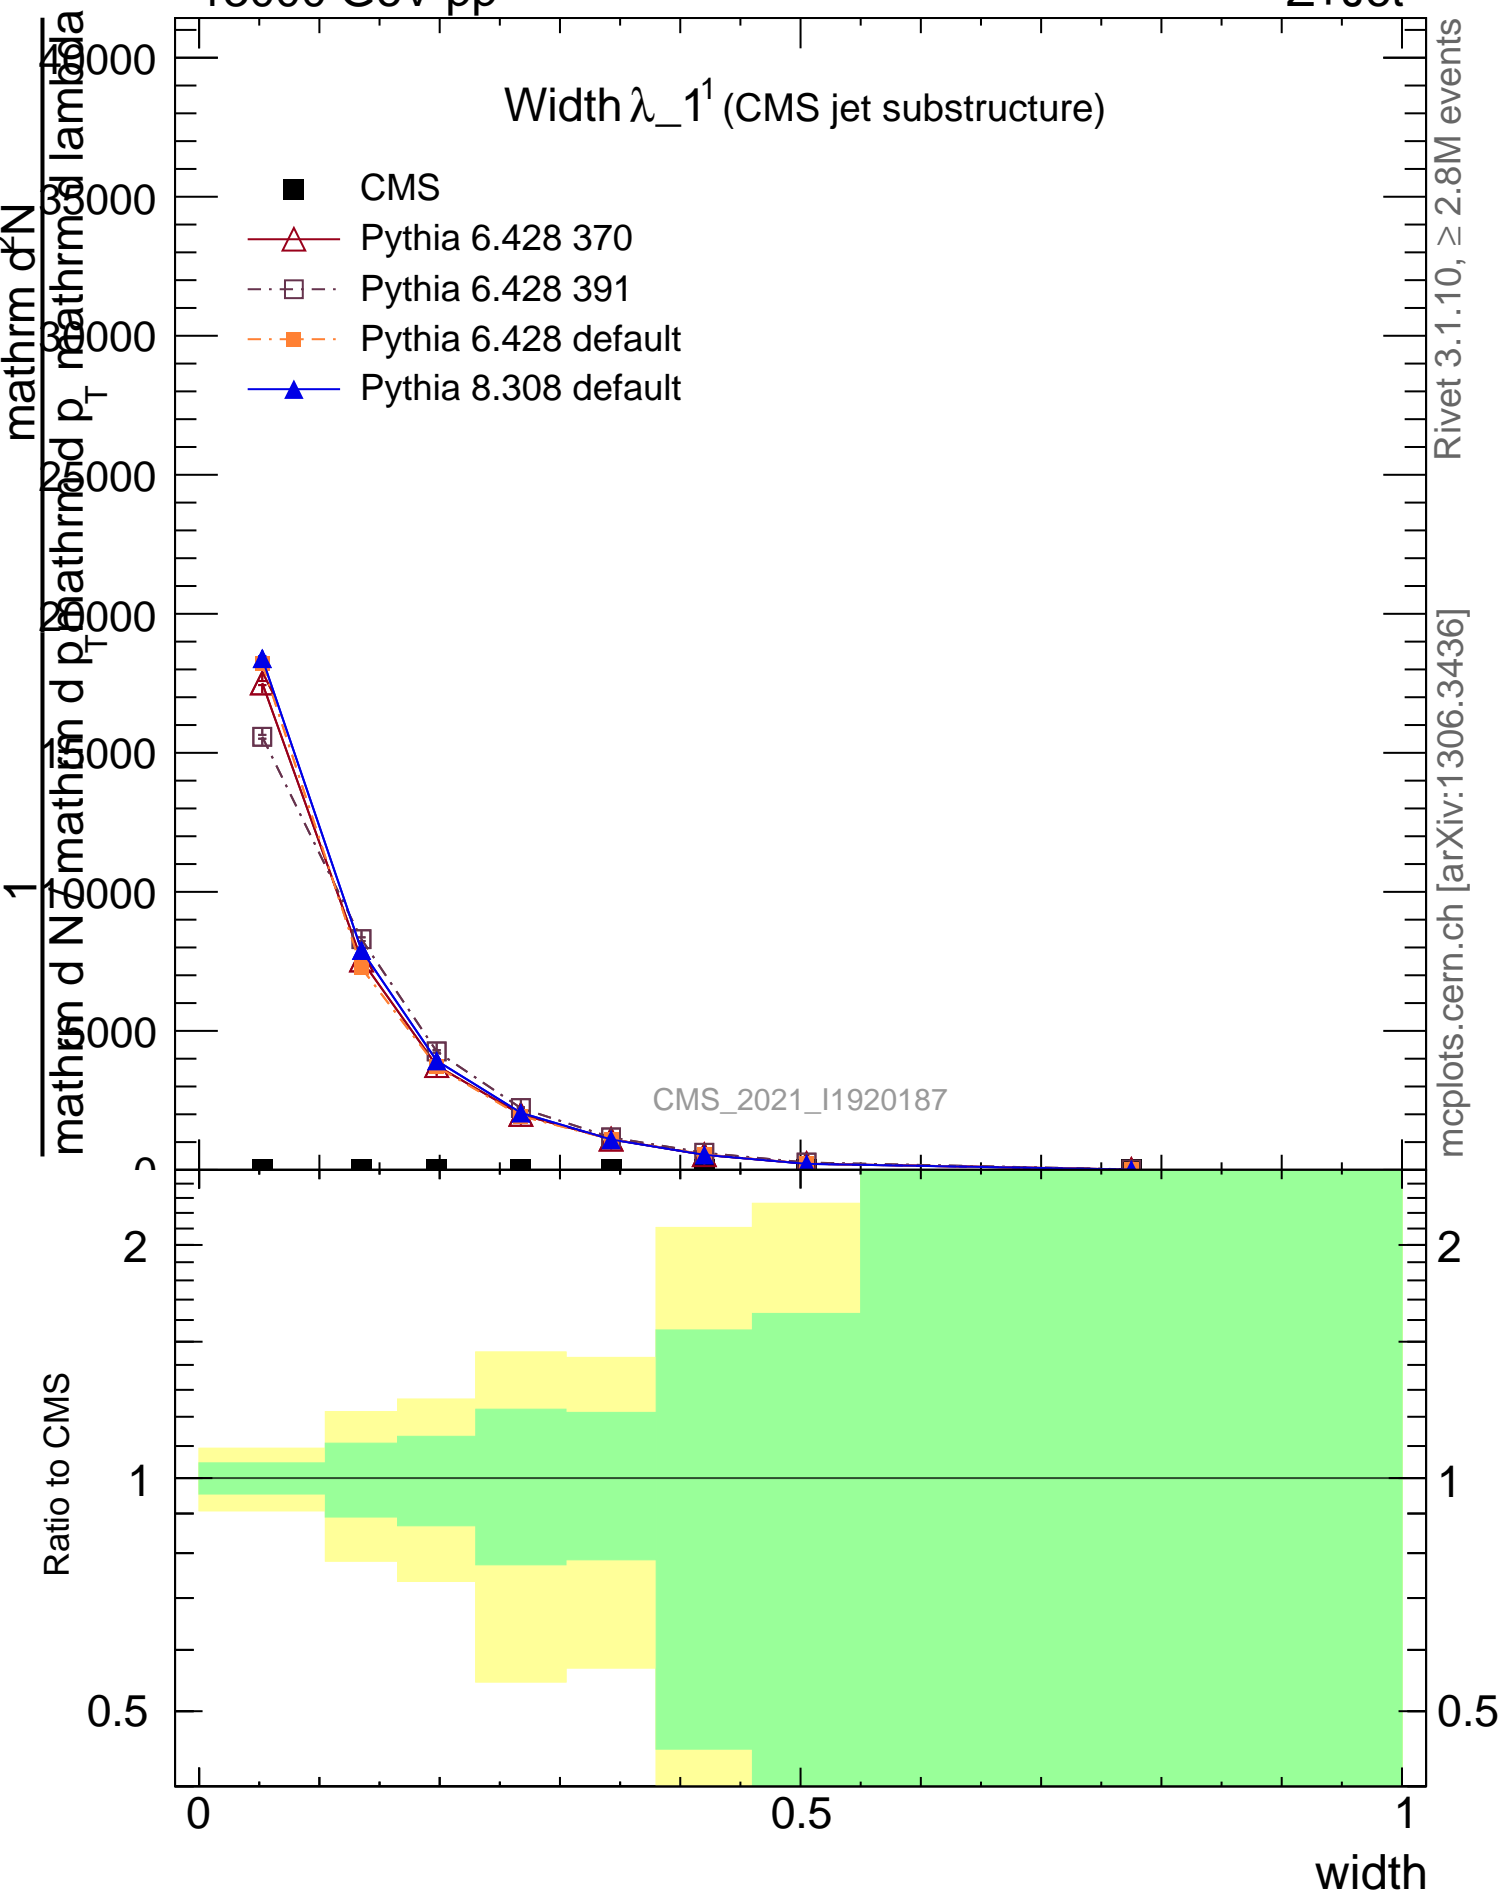

Width λ_{-1} (CMS jet substructure)

- CMS
- △ Pythia 6.428 370
- Pythia 6.428 391
- Pythia 6.428 default
- ▲ Pythia 8.308 default

mcplots.cern.ch [arXiv:1306.3436]

Rivet 3.1.10, $\geq 2.8M$ events

CMS_2021_I1920187