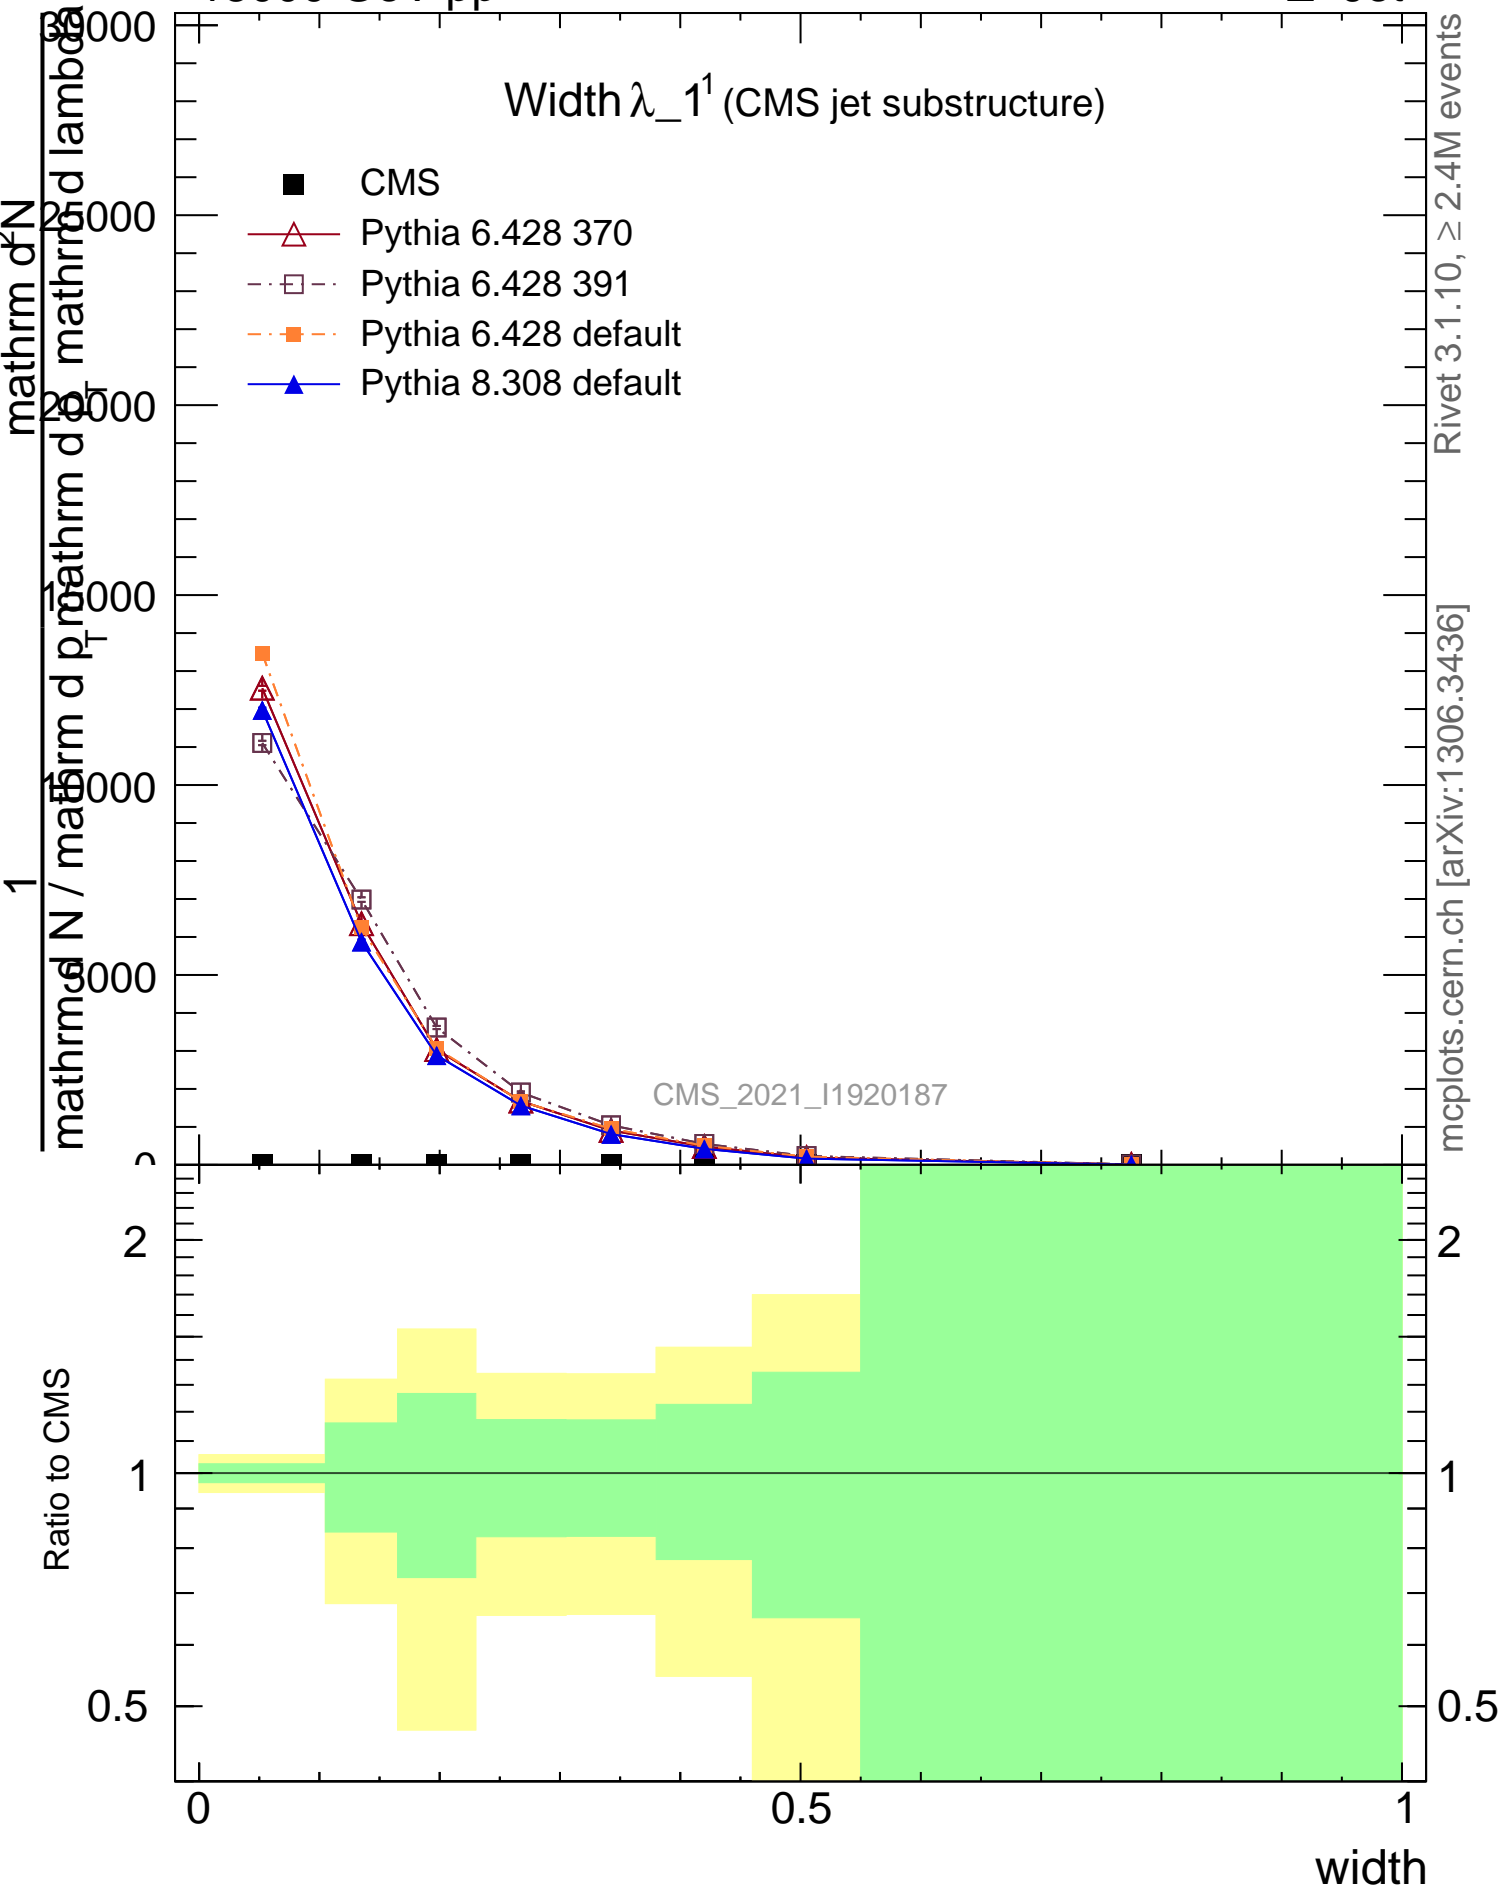

Width λ_{-1} (CMS jet substructure)

- CMS
- △ Pythia 6.428 370
- Pythia 6.428 391
- Pythia 6.428 default
- ▲ Pythia 8.308 default

CMS_2021_I1920187

mcplots.cern.ch [arXiv:1306.3436]

Rivet 3.1.10, $\geq 2.4M$ events