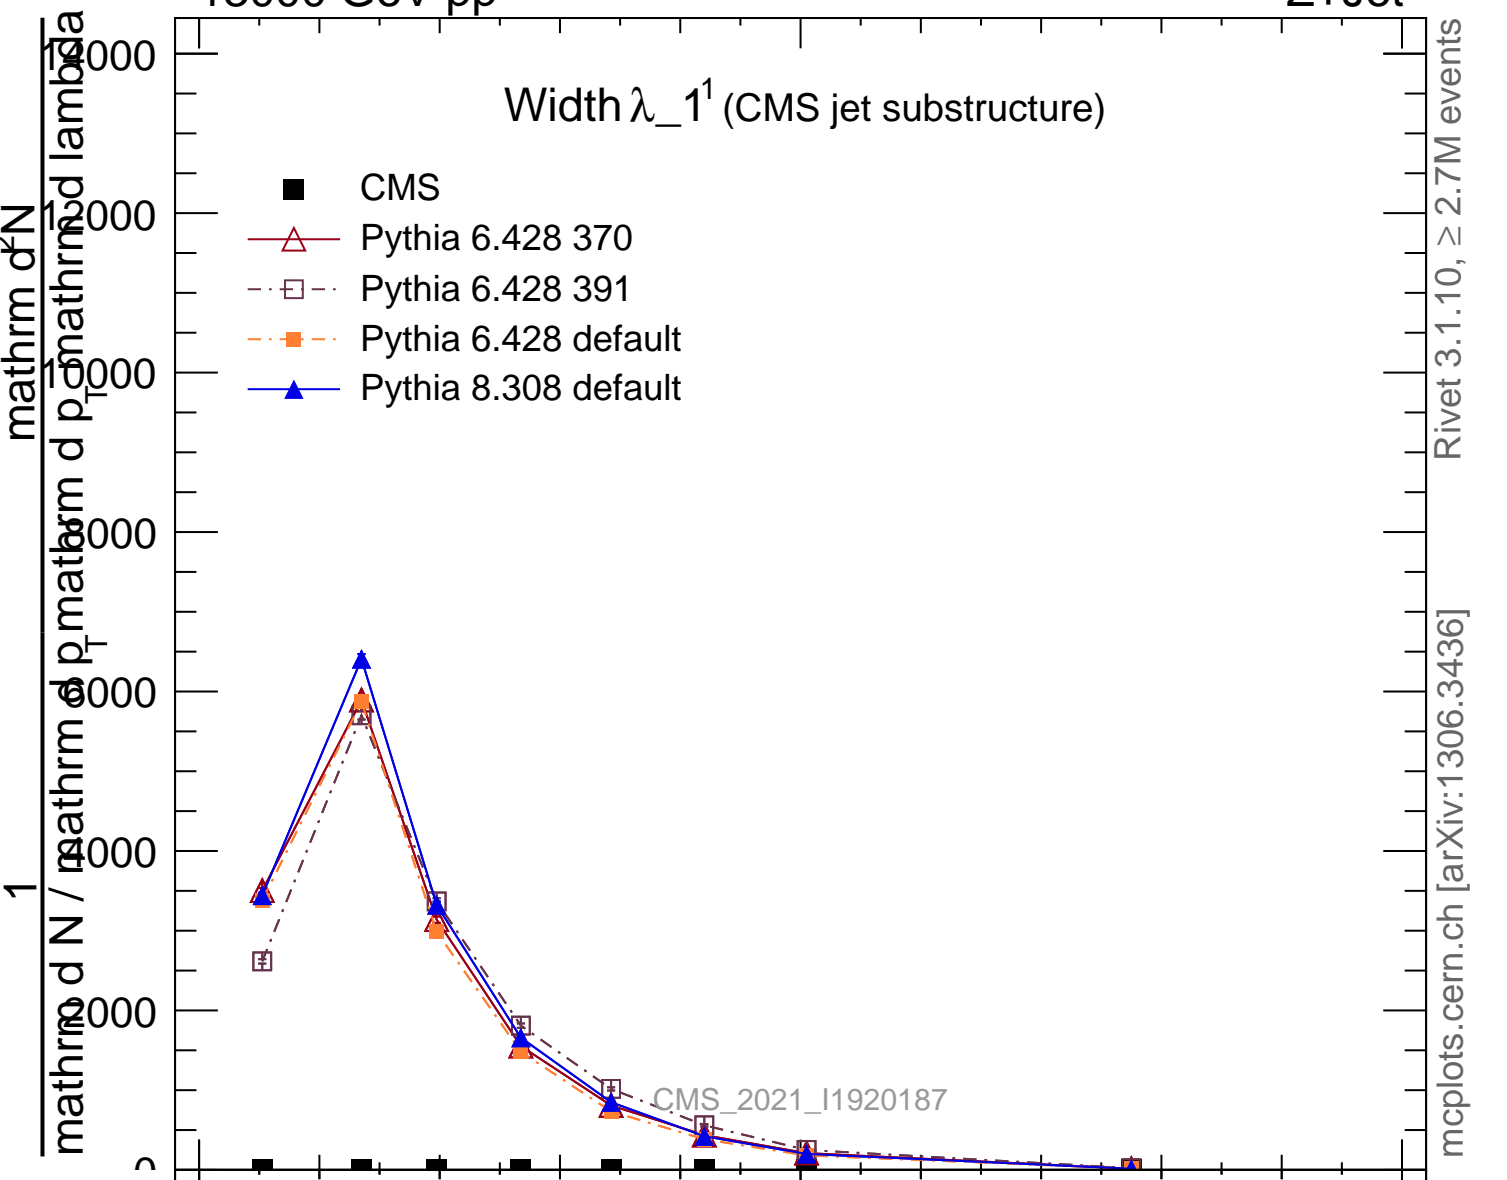

Width  $\lambda_{-1}^1$  (CMS jet substructure)

- CMS
- △ Pythia 6.428 370
- Pythia 6.428 391
- Pythia 6.428 default
- ▲ Pythia 8.308 default

Rivet 3.1.10, ≥ 2.7M events

mcplots.cern.ch [arXiv:1306.3436]