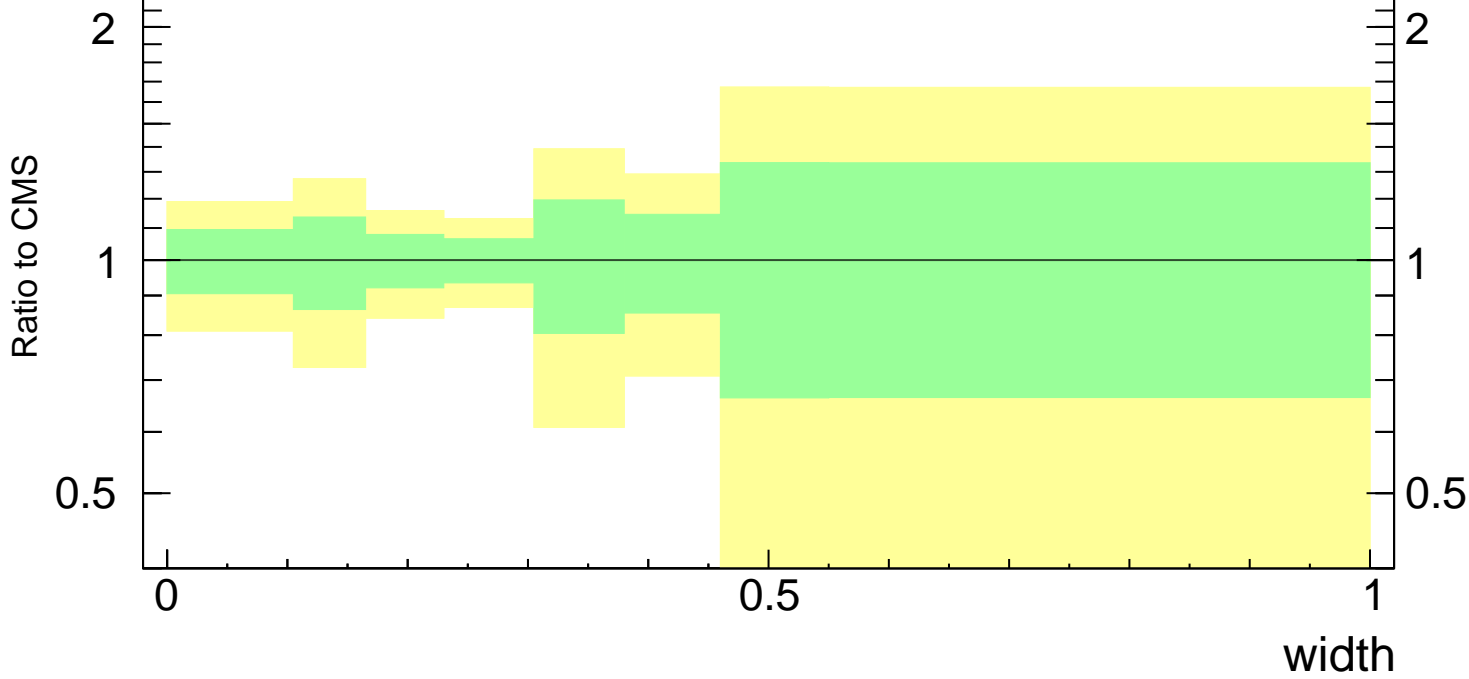

Width  $\lambda_{-1}^1$  (CMS jet substructure)

- CMS
- △ Pythia 6.428 370
- Pythia 6.428 391
- Pythia 6.428 default
- ▲ Pythia 8.308 default

Rivet 3.1.10, ≥ 2.7M events

mcplots.cern.ch [arXiv:1306.3436]